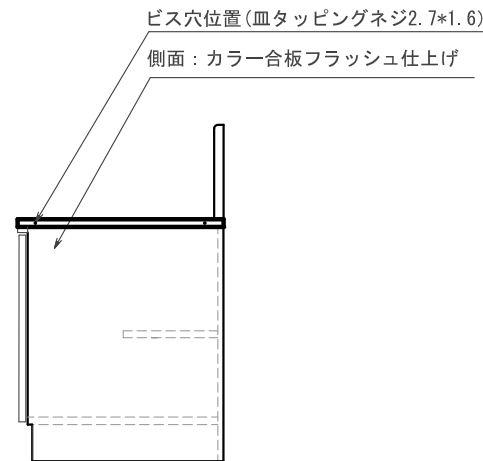

ガス台 CGBL-1000

仕様 (F☆☆☆☆)

| | |
|----------|----------------|
| TOP | : SUS304 |
| 側面 | : カラー合板フラッシュ |
| 棚板 | : カラー合板フラッシュ |
| 内部 | : カラー合板 |
| 底板 | : EBコート紙合板 |
| 開き戸 | : ポリ合板フラッシュ仕上げ |
| 組立方法 | : ダボ組にて、プレスする |
| 引手 | : シャトルハンドル |
| ローラーキャッチ | : ステンレスキャッチ |

| | | | | |
|---------------|-----------|----|----|------|
| 名称 | ガス台 | | 尺度 | 1/20 |
| | CGBL-1000 | | | |
| 検印 | 設計 | 製図 | 図番 | |
| | | | | |
| (有) アエル流し台製作所 | | | | |