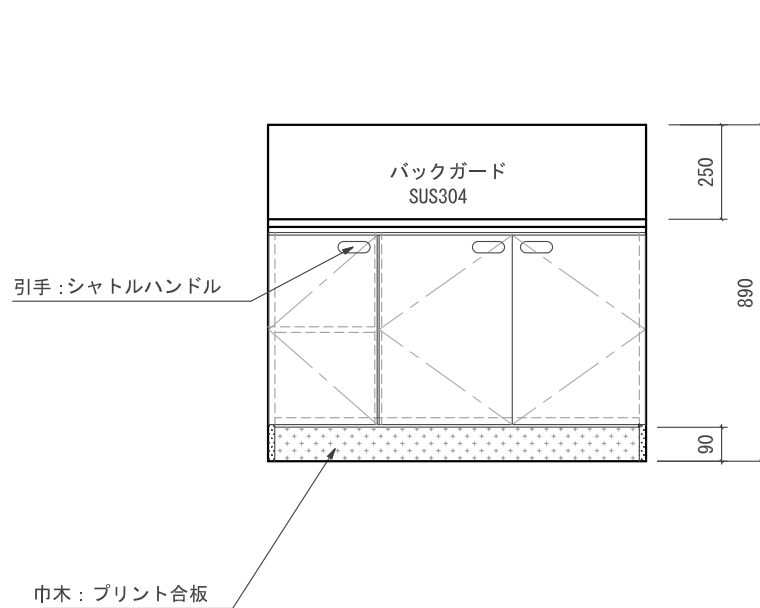

ガス台 CGBL-1000

仕様 (F☆☆☆☆)

| | |
|----------|----------------|
| TOP | : SUS304 |
| 側面 | : カラー合板フラッシュ |
| 棚板 | : カラー合板フラッシュ |
| 内部 | : カラー合板 |
| 底板 | : EBコート紙合板 |
| 開き戸 | : ポリ合板フラッシュ仕上げ |
| 組立方法 | : ダボ組にて、プレスする |
| 引手 | : シャトルハンドル |
| ローラーキャッチ | : ステンレスキャッチ |

| | | | | |
|---------------|-----------|----|----|------|
| 名称 | ガス台 | | 尺度 | 1/20 |
| | CGBL-1000 | | | |
| 検印 | 設計 | 製図 | 図番 | |
| | | | | |
| (有) アエル流し台製作所 | | | | |