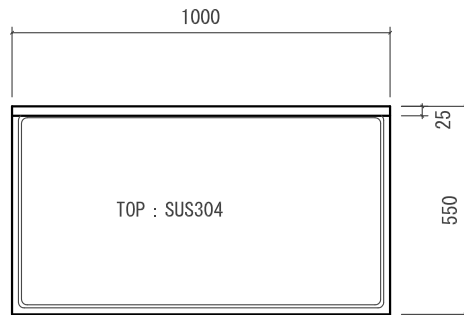

ガス台 CGBL-1000

仕様 (F☆☆☆☆)

| | |
|----------|----------------|
| TOP | : SUS304 |
| 側面 | : カラー合板フラッシュ |
| 棚板 | : カラー合板フラッシュ |
| 内部 | : カラー合板 |
| 底板 | : EBコート紙合板 |
| 開き戸 | : ポリ合板フラッシュ仕上げ |
| 組立方法 | : ダボ組にて、プレスする |
| 引手 | : シャトルハンドル |
| ローラーキャッチ | : ステンレスキャッチ |

| | | | | |
|---------------|-----------|----|----|------|
| 名称 | ガス台 | | 尺度 | 1/20 |
| | CGBL-1000 | | | |
| 検印 | 設計 | 製図 | 図番 | |
| | | | | |
| (有) アエル流し台製作所 | | | | |