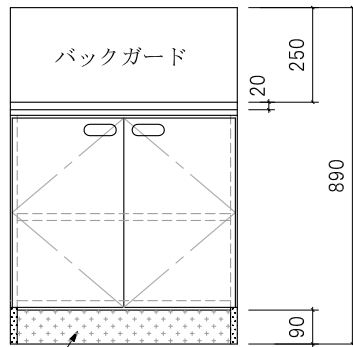

ガス台 CGBL-600

仕様 (F☆☆☆☆)

TOP	: SUS304 ステンレス
側面	: カラー合板 フラッシュ
棚板	: カラー合板 フラッシュ
内部	: カラー合板 フラッシュ
底板	: EBコート紙合板
開き戸	: ポリ合板フラッシュ仕上げ
組立方法	: ダボ組にて、プレスする
引手	: シヤトルハンドル

中木 : プリント合板

ビス穴位置(皿タッピングネジ2.7*1.6)

側面 : アイボリーカラー合板フラッシュ仕上げ

名称	ガス台	尺度	1/20
	CGBL-600		平成18年09月 日
検印	設計	製図	図番
(有) アエル流し台製作所			