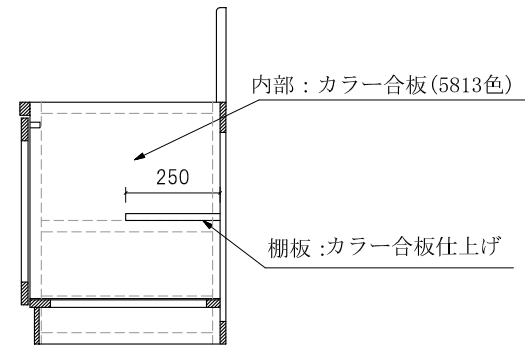

ガス台 CGBL-600

仕様 (F☆☆☆☆)

TOP	: SUS304 ステンレス
側面	: カラー合板 フラッシュ
棚板	: カラー合板 フラッシュ
内部	: カラー合板 フラッシュ
底板	: EBコート紙合板
開き戸	: ポリ合板フラッシュ仕上げ
組立方法	: ダボ組にて、プレスする
引手	: シヤトルハンドル

中木 : プリント合板

ビス穴位置(皿タッピングネジ2.7*1.6)

側面 : アイボリーカラー合板フラッシュ仕上げ

名称	ガス台	尺度	1/20
	CGBL-600		平成18年09月 日
検印	設計	製図	図番
(有) アエル流し台製作所			