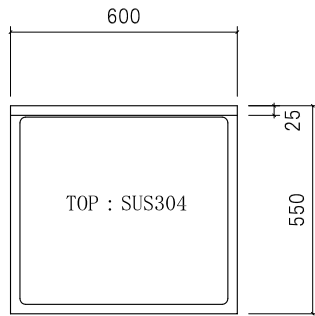

ガス台 CGBL-600

仕様 (F☆☆☆☆)

TOP	: SUS304 ステンレス
側面	: カラー合板 フラッシュ
棚板	: カラー合板 フラッシュ
内部	: カラー合板 フラッシュ
底板	: EBコート紙合板
開き戸	: ポリ合板フラッシュ仕上げ
組立方法	: ダボ組にて、プレスする
引手	: シヤトルハンドル

中木 : プリント合板

ビス穴位置(皿タッピングネジ2.7*1.6)

側面 : アイボリーカラー合板フラッシュ仕上げ

名称	ガス台	尺度	1/20
	CGBL-600		平成18年09月 日
検印	設計	製図	図番
(有) アエル流し台製作所			