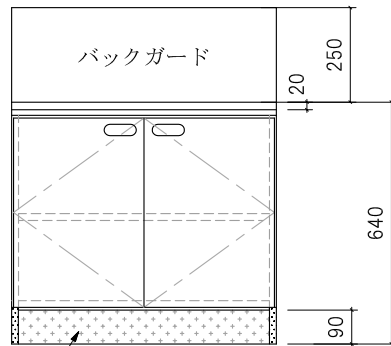

## 仕様 (F☆☆☆☆)

TOP	: SUS304 ステンレス
側面	: カラー合板 フラッシュ
棚板	: カラー合板 フラッシュ
内部	: カラー合板 フラッシュ
底板	: EBコート紙合板
開き戸	: ポリ合板フラッシュ仕上げ
組立方法	: ダボ組にて、プレスする
引手	: シャトルハンドル

ビス穴位置(皿タッピングネジ2.7\*1.6)

側面 : アイボリーカラー合板フラッシュ仕上げ

名称	ガス台		尺度	1/20
	CGBL-700			
検印	設計	製図	図番	
(有) アエル流し台製作所				