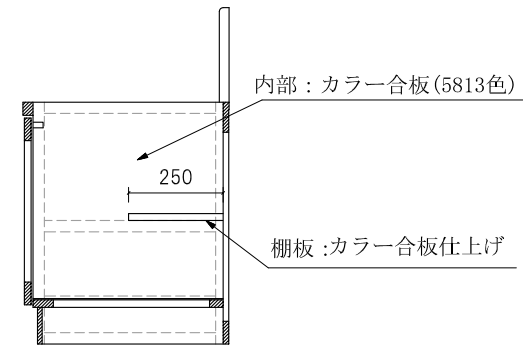

# ガス台 CGBL-700

## 仕様 (F☆☆☆☆)

TOP	: SUS304 ステンレス
側面	: カラー合板 フラッシュ
棚板	: カラー合板 フラッシュ
内部	: カラー合板 フラッシュ
底板	: EBコート紙合板
開き戸	: ポリ合板フラッシュ仕上げ
組立方法	: ダボ組にて、プレスする
引手	: シャトルハンドル

ビス穴位置(皿タッピングネジ2.7\*1.6)

側面 : アイボリーカラー合板フラッシュ仕上げ

名称	ガス台		尺度	1/20
	CGBL-700			
検印	設計	製図	図番	
(有) アエル流し台製作所				