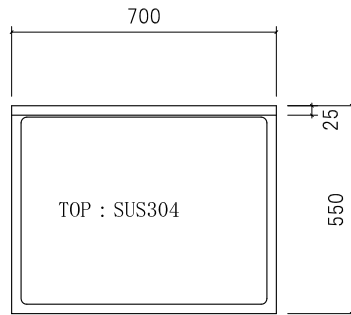

# ガス台 CGBL-700

## 仕様 (F☆☆☆☆)

TOP	: SUS304 ステンレス
側面	: カラー合板 フラッシュ
棚板	: カラー合板 フラッシュ
内部	: カラー合板 フラッシュ
底板	: EBコート紙合板
開き戸	: ポリ合板フラッシュ仕上げ
組立方法	: ダボ組にて、プレスする
引手	: シャトルハンドル

ビス穴位置(皿タッピングネジ2.7\*1.6)

側面 : アイボリーカラー合板フラッシュ仕上げ

名称	ガス台		尺度	1/20
	CGBL-700			
検印	設計	製図	図番	
(有) アエル流し台製作所				