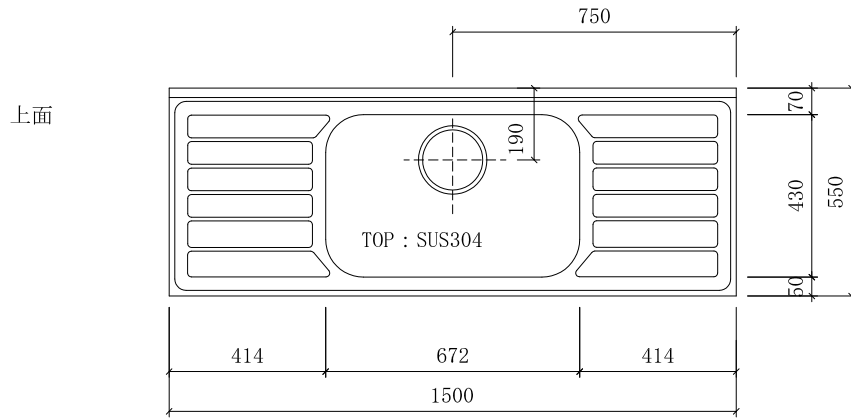

# CSL-1500 中

仕様 (F☆☆☆☆)

TOP	: SUS304 ステンレス
側面	: 両面フラッシュカラー合板
内部	: カラー合板
底板	: EBコート紙合板
開き戸	: ポリ合板フラッシュ仕上げ
組立方法	: ダボ組にて、プレスする
排水金具	: 中型ゴミ収納器・ホース付
引き手	: シヤトルハンドル
ローラーキャッチ	: ステンレスキャッチ

名称	流し台		尺度	1/20
	CSL-1500中		平成21年06月	日
検印	設計	製図	図番	
(有) アエル流し台製作所				