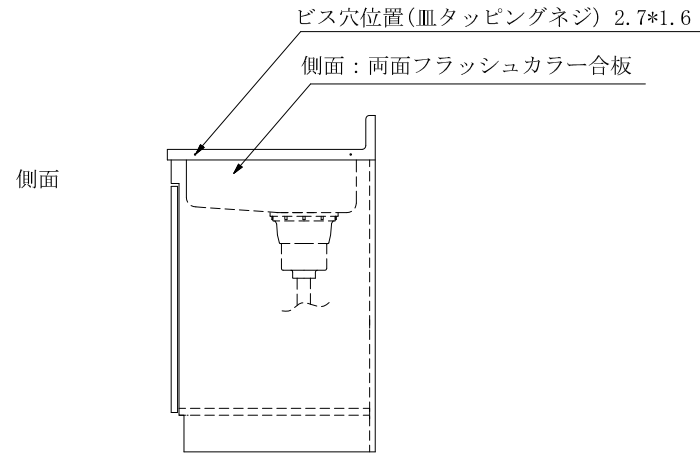

# CSL-1500 中

仕様 (F☆☆☆☆)

TOP	: SUS304 ステンレス
側面	: 両面フラッシュカラー合板
内部	: カラー合板
底板	: EBコート紙合板
開き戸	: ポリ合板フラッシュ仕上げ
組立方法	: ダボ組にて、プレスする
排水金具	: 中型ゴミ収納器・ホース付
引き手	: シヤトルハンドル
ローラーキャッチ	: ステンレスキャッチ

名称	流し台		尺度	1/20
	CSL-1500中		平成21年06月	日
検印	設計	製図	図番	
(有) アエル流し台製作所				