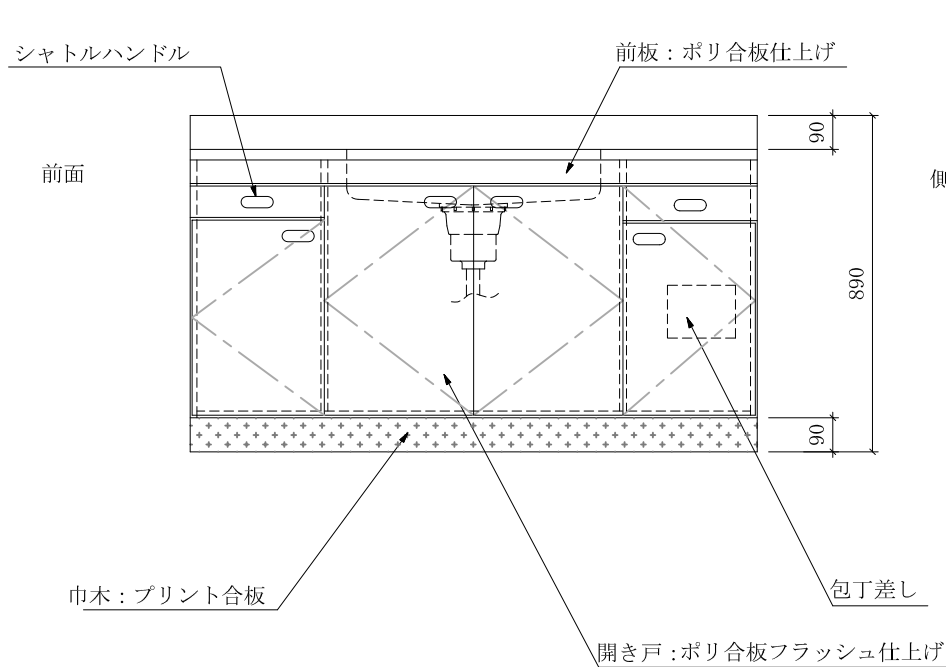

# CSL-1500 中

仕様 (F☆☆☆☆)

TOP	: SUS304 ステンレス
側面	: 両面フラッシュカラー合板
内部	: カラー合板
底板	: EBコート紙合板
開き戸	: ポリ合板フラッシュ仕上げ
組立方法	: ダボ組にて、プレスする
排水金具	: 中型ゴミ収納器・ホース付
引き手	: シヤトルハンドル
ローラーキャッチ	: ステンレスキャッチ

名称	流し台		尺度	1/20
	CSL-1500中		平成21年06月	日
検印	設計	製図	図番	
(有) アエル流し台製作所				