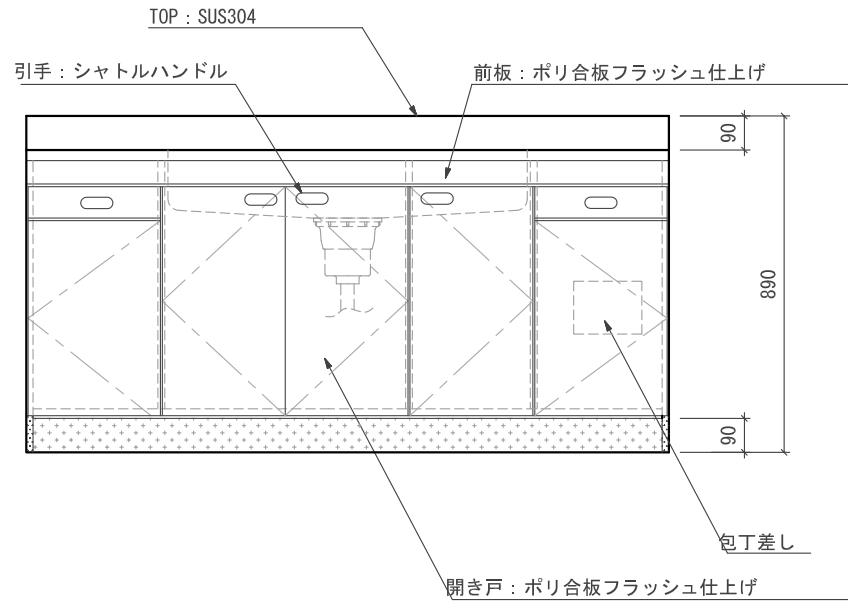

FLLKL-1700中ジャンボシンク

仕様 (F☆☆☆☆)

TOP	: SUS304 ステンレス
側面	: カラー合板フラッシュ
棚板	: カラー合板フラッシュ
内部	: カラー合板フラッシュ
底板	: EBコート紙合板
開き戸	: ポリ合板フラッシュ仕上げ
組立方法	: ダボ組にて、プレスする
排水金具	: 中型ゴミ収納器・ホース付
引手	: シャトルハンドル
ローラーキャッチ	: ステンレスキャッチ

名称	流し台	尺度	1/20
	FLLKL-1700中	平成21年 6月 日	
検印	設計	製図	図番
(有) アエル流し台製作所			