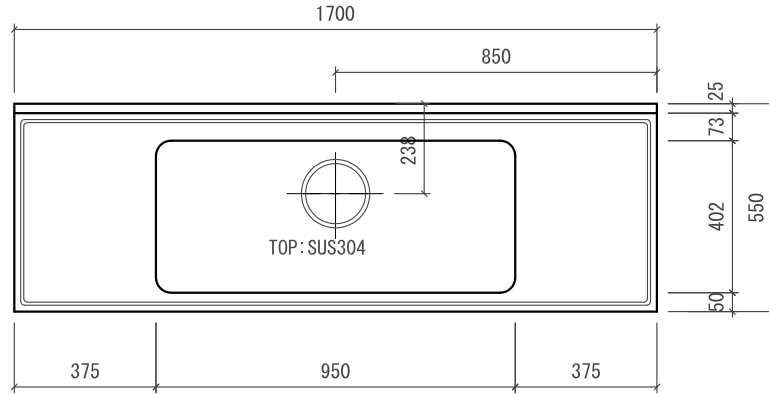

FLLKL-1700中ジャンボシンク

仕様 (F☆☆☆☆)

TOP	: SUS304 ステンレス
側面	: カラー合板フラッシュ
棚板	: カラー合板フラッシュ
内部	: カラー合板フラッシュ
底板	: EBコート紙合板
開き戸	: ポリ合板フラッシュ仕上げ
組立方法	: ダボ組にて、プレスする
排水金具	: 中型ゴミ収納器・ホース付
引手	: シャトルハンドル
ローラーキャッチ	: ステンレスキャッチ

名称	流し台	尺度	1/20
	FLLKL-1700中	平成21年 6月 日	
検印	設計	製図	図番
(有) アエル流し台製作所			