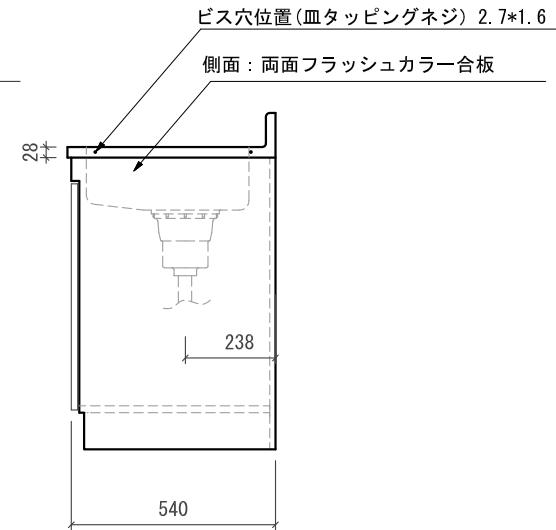

FLLKL-1700中ジャンボシンク

仕様 (F☆☆☆☆)

TOP	: SUS304 ステンレス
側面	: カラー合板フラッシュ
棚板	: カラー合板フラッシュ
内部	: カラー合板フラッシュ
底板	: EBコート紙合板
開き戸	: ポリ合板フラッシュ仕上げ
組立方法	: ダボ組にて、プレスする
排水金具	: 中型ゴミ収納器・ホース付
引手	: シャトルハンドル
ローラーキャッチ	: ステンレスキャッチ

名称	流し台	尺度	1/20
	FLLKL-1700中	平成21年 6月 日	
検印	設計	製図	図番
(有) アエル流し台製作所			