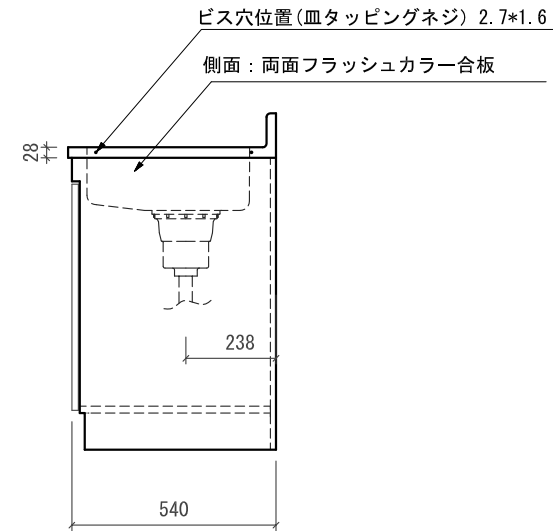

# FLLKL-1800中ジャンボシンク

仕様 (F☆☆☆☆)

TOP	: SUS304
側面	: カラー合板フラッシュ
内部	: カラー合板フラッシュ
底板	: EBコート合板
開き戸	: ポリ合板フラッシュ仕上げ
組立方法	: ダボ組にて、プレスする
排水金具	: 中型ゴミ収納器・ホース付
引手	: シャトルハンドル
ローラーキャッチ	: ステンレスキャッチ

名	流し台	尺度	1/20
称	FLLKL-1800中	平成21年 7月 日	
検印	設計	製図	図番
有限会社アエル流し台製作所			