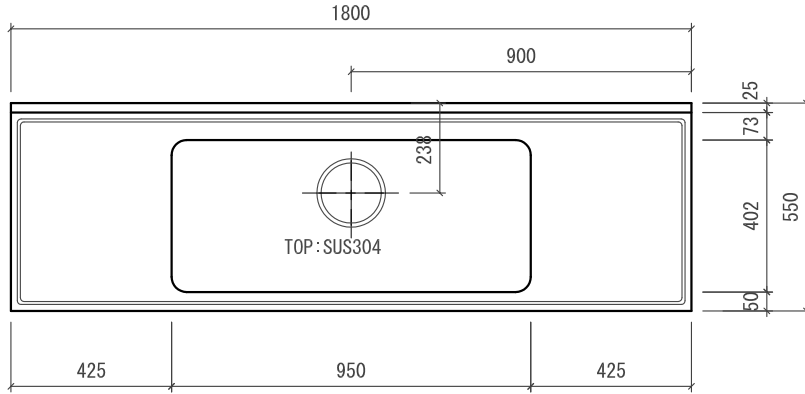

# FLLKL-1800中ジャンボシンク

仕様 (F☆☆☆☆)

TOP	: SUS304
側面	: カラー合板フラッシュ
内部	: カラー合板フラッシュ
底板	: EBコート合板
開き戸	: ポリ合板フラッシュ仕上げ
組立方法	: ダボ組にて、プレスする
排水金具	: 中型ゴミ収納器・ホース付
引手	: シャトルハンドル
ローラーキャッチ	: ステンレスキャッチ

名	流し台	尺度	1/20
称	FLLKL-1800中	平成21年 7月 日	
検印	設計	製図	図番
有限会社アエル流し台製作所			