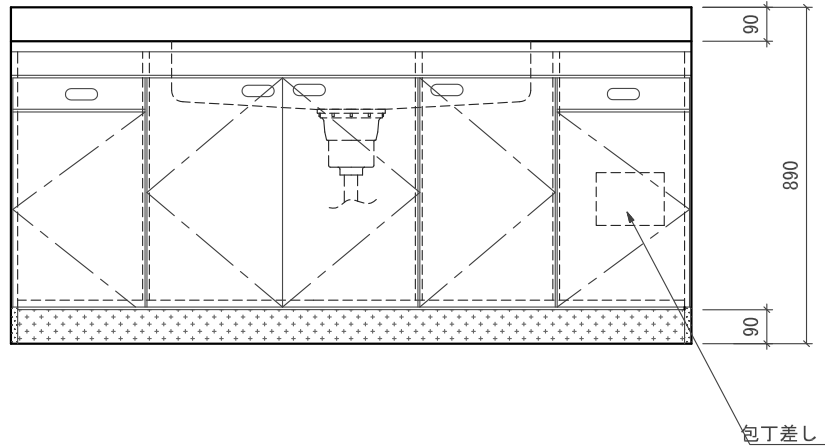

# FLLKL-1800中ジャンボシンク

仕様 (F☆☆☆☆)

TOP	: SUS304
側面	: カラー合板フラッシュ
内部	: カラー合板フラッシュ
底板	: EBコート合板
開き戸	: ポリ合板フラッシュ仕上げ
組立方法	: ダボ組にて、プレスする
排水金具	: 中型ゴミ収納器・ホース付
引手	: シャトルハンドル
ローラーキャッチ	: ステンレスキャッチ

名	流し台	尺度	1/20
称	FLLKL-1800中	平成21年 7月 日	
検印	設計	製図	図番
有限会社アエル流し台製作所			