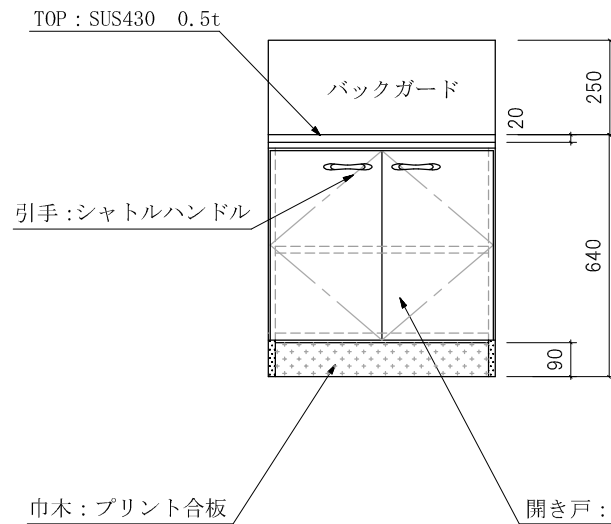

ガス台 LGB(LGBL)-600

仕様 (F☆☆☆☆)

TOP	: SUS430 ステンレス0.5t
側面	: カラー合板 (5813色) フラッシュ
棚板	: カラー合板 フラッシュ
内部	: カラー合板 (5813色)
底板	: SUS304ステン箔張り (LGBLはカラー合板張り)
開き戸	: ポリ合板フラッシュ仕上げ
組立方法	: ダボ組にて、プレスする
引手	: シャトルハンドル
ローラーキャッチ	: ステンレスキャッチ

名	ガス台	尺度	1/20
称	LGB-600	平成18年09月 日	
検印	設計	製図	図番
(有) アエル流し台製作所			