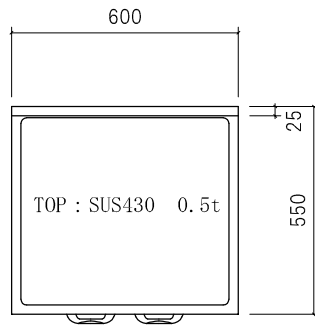

ガス台 LGB(LGBL)-600

仕様 (F☆☆☆☆)

TOP	: SUS430 ステンレス0.5t
側面	: カラー合板 (5813色) フラッシュ
棚板	: カラー合板 フラッシュ
内部	: カラー合板 (5813色)
底板	: SUS304ステン箔張り (LGBLはカラー合板張り)
開き戸	: ポリ合板フラッシュ仕上げ
組立方法	: ダボ組にて、プレスする
引手	: シャトルハンドル
ローラーキャッチ	: ステンレスキャッチ

名	ガス台	尺度	1/20
称	LGB-600	平成18年09月 日	
検印	設計	製図	図番
(有) アエル流し台製作所			