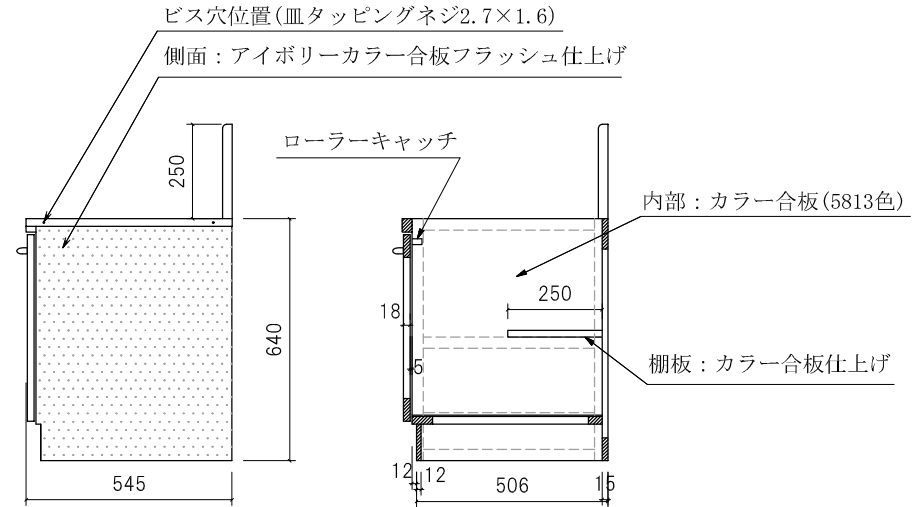

ガス台 LGB(LGBL)-600

仕様 (F☆☆☆☆)

TOP	: SUS430 ステンレス0.5t
側面	: カラー合板 (5813色) フラッシュ
棚板	: カラー合板 フラッシュ
内部	: カラー合板 (5813色)
底板	: SUS304ステン箔張り (LGBLはカラー合板張り)
開き戸	: ポリ合板フラッシュ仕上げ
組立方法	: ダボ組にて、プレスする
引手	: シャトルハンドル
ローラーキャッチ	: ステンレスキャッチ

名	ガス台	尺度	1/20
称	LGB-600	平成18年09月 日	
検印	設計	製図	図番
(有) アエル流し台製作所			