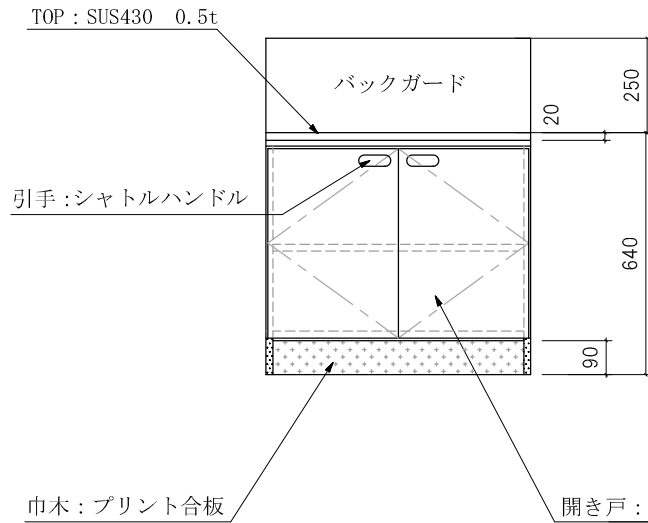

ガス台 LGB(LGBL)-700

仕様 (F☆☆☆☆)

TOP	: SUS430 ステンレス0.5t
側面	: カラー合板 (5813色) フラッシュ
棚板	: カラー合板 フラッシュ
内部	: カラー合板 (5813色)
底板	: SUS304ステン箔張り (LGBLはカラー合板張り)
開き戸	: ポリ合板フラッシュ仕上げ
組立方法	: ダボ組にて、プレスする
引手	: シャトルハンドル
ローラーキャッチ	: ステンレスキャッチ

名	ガス台	尺度	1/20
称	LGB-700	平成18年09月 日	
検印	設計	製図	図番
(有) アエル流し台製作所			