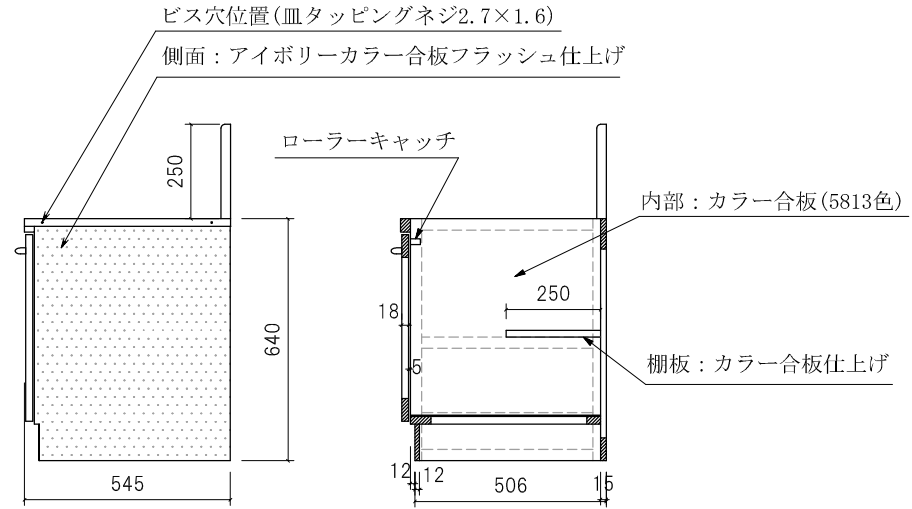

ガス台 LGB(LGBL)-700

仕様 (F☆☆☆☆)

TOP	: SUS430 ステンレス0.5t
側面	: カラー合板 (5813色) フラッシュ
棚板	: カラー合板 フラッシュ
内部	: カラー合板 (5813色)
底板	: SUS304ステン箔張り (LGBLはカラー合板張り)
開き戸	: ポリ合板フラッシュ仕上げ
組立方法	: ダボ組にて、プレスする
引手	: シャトルハンドル
ローラーキャッチ	: ステンレスキャッチ

名	ガス台	尺度	1/20
称	LGB-700	平成18年09月 日	
検印	設計	製図	図番
(有) アエル流し台製作所			