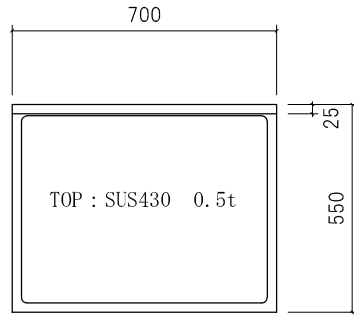

ガス台 LGB(LGBL)-700

仕様 (F☆☆☆☆)

TOP	: SUS430 ステンレス0.5t
側面	: カラー合板 (5813色) フラッシュ
棚板	: カラー合板 フラッシュ
内部	: カラー合板 (5813色)
底板	: SUS304ステン箔張り (LGBLはカラー合板張り)
開き戸	: ポリ合板フラッシュ仕上げ
組立方法	: ダボ組にて、プレスする
引手	: シャトルハンドル
ローラーキャッチ	: ステンレスキャッチ

名	ガス台	尺度	1/20
称	LGB-700	平成18年09月 日	
検印	設計	製図	図番
(有) アエル流し台製作所			