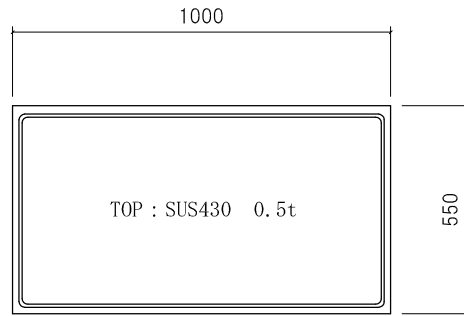

ガス台 LG(LGL)-1000

仕様 (F☆☆☆☆)

TOP	: SUS430 ステンレス0.5t
側面	: カラー合板 (5813色) フラッシュ
棚板	: カラー合板 フラッシュ
内部	: カラー合板 (5813色)
底板	: SUS304ステン箔張り (LGLは底板が合板張り)
開き戸	: ポリ合板フラッシュ仕上げ
組立方法	: ダボ組にて、プレスする
引手	: シヤトルハンドル
ローラーキャッチ	: ステンレスキャッチ

巾木: プリント合板

開き戸: ポリ合板フラッシュ仕上げ

名	ガス台	尺度	1/20
称	LG-1000	平成18年09月 日	
検印	設計	製図	図番
(有) アエル流し台製作所			