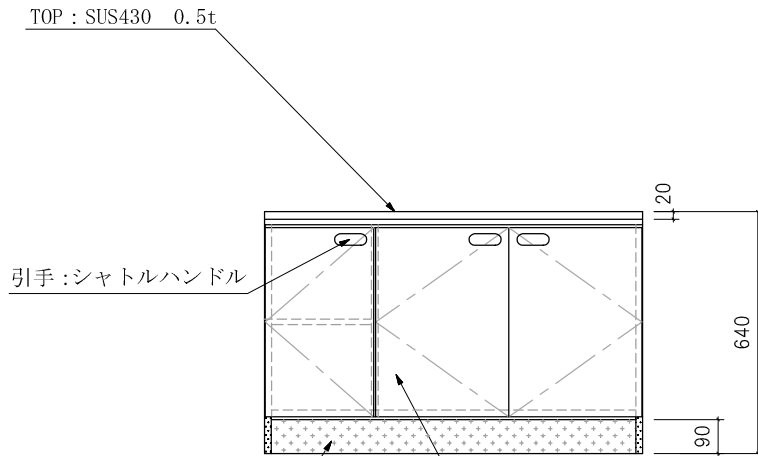

ガス台 LG(LGL)-1000

仕様 (F☆☆☆☆)

TOP	: SUS430 ステンレス0.5t
側面	: カラー合板 (5813色) フラッシュ
棚板	: カラー合板 フラッシュ
内部	: カラー合板 (5813色)
底板	: SUS304ステン箔張り (LGLは底板が合板張り)
開き戸	: ポリ合板フラッシュ仕上げ
組立方法	: ダボ組にて、プレスする
引手	: シヤトルハンドル
ローラーキャッチ	: ステンレスキャッチ

巾木: プリント合板

開き戸: ポリ合板フラッシュ仕上げ

名	ガス台	尺度	1/20
称	LG-1000	平成18年09月 日	
検印	設計	製図	図番
(有) アエル流し台製作所			