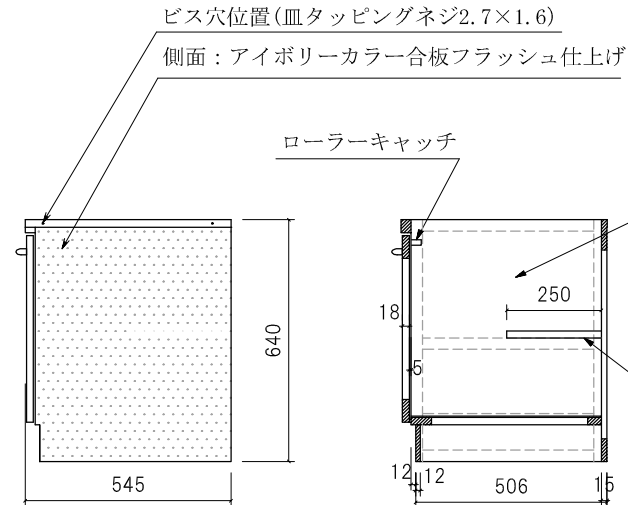

ガス台 LG(LGL)-1000

仕様 (F☆☆☆☆)

TOP	: SUS430 ステンレス0.5t
側面	: カラー合板 (5813色) フラッシュ
棚板	: カラー合板 フラッシュ
内部	: カラー合板 (5813色)
底板	: SUS304ステン箔張り (LGLは底板が合板張り)
開き戸	: ポリ合板フラッシュ仕上げ
組立方法	: ダボ組にて、プレスする
引手	: シヤトルハンドル
ローラーキャッチ	: ステンレスキャッチ

巾木: プリント合板

開き戸: ポリ合板フラッシュ仕上げ

名	ガス台	尺度	1/20
称	LG-1000	平成18年09月 日	
検印	設計	製図	図番
(有) アエル流し台製作所			