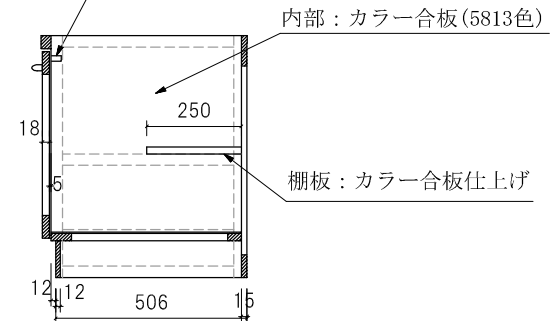

ガス台 LG(LGL)-1000

仕様 (F☆☆☆☆)

TOP	: SUS430 ステンレス0.5t
側面	: カラー合板 (5813色) フラッシュ
棚板	: カラー合板 フラッシュ
内部	: カラー合板 (5813色)
底板	: SUS304ステン箔張り (LGLは底板が合板張り)
開き戸	: ポリ合板フラッシュ仕上げ
組立方法	: ダボ組にて、プレスする
引手	: シヤトルハンドル
ローラーキャッチ	: ステンレスキャッチ

巾木: プリント合板

開き戸: ポリ合板フラッシュ仕上げ

名	ガス台	尺度	1/20
称	LG-1000	平成18年09月 日	
検印	設計	製図	図番
(有) アエル流し台製作所			