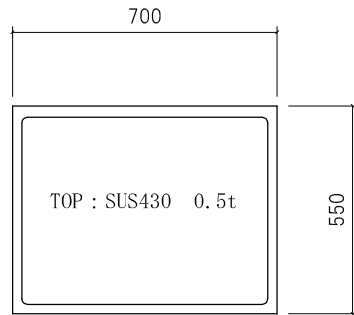

# ガス台 LG(LGL)-700

仕様 (F☆☆☆☆)

TOP	: SUS430 ステンレス0.5t
側面	: カラー合板 (5813色) フラッシュ
棚板	: カラー合板 フラッシュ
内部	: カラー合板 (5813色)
底板	: SUS304ステン箔張り (LGLは底板が合板張り)
開き戸	: ポリ合板フラッシュ仕上げ
組立方法	: ダボ組にて、プレスする
引手	: シャトルハンドル
ローラーキャッチ	: ステンレスキャッチ

名称	ガス台			尺度	1/20
	LG-700				
検印	設計	製図	図番		
(有) アエル流し台製作所					