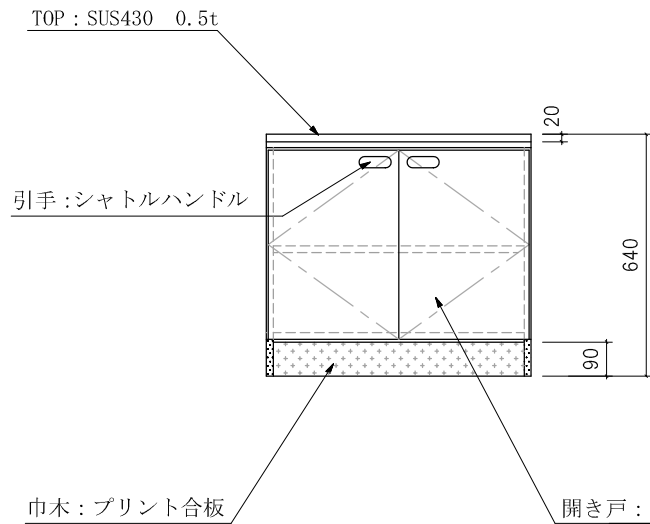

# ガス台 LG(LGL)-700

仕様 (F☆☆☆☆)

TOP	: SUS430 ステンレス0.5t
側面	: カラー合板 (5813色) フラッシュ
棚板	: カラー合板 フラッシュ
内部	: カラー合板 (5813色)
底板	: SUS304ステン箔張り (LGLは底板が合板張り)
開き戸	: ポリ合板フラッシュ仕上げ
組立方法	: ダボ組にて、プレスする
引手	: シャトルハンドル
ローラーキャッチ	: ステンレスキャッチ

名称	ガス台			尺度	1/20
	LG-700				
検印	設計	製図	図番		
(有) アエル流し台製作所					