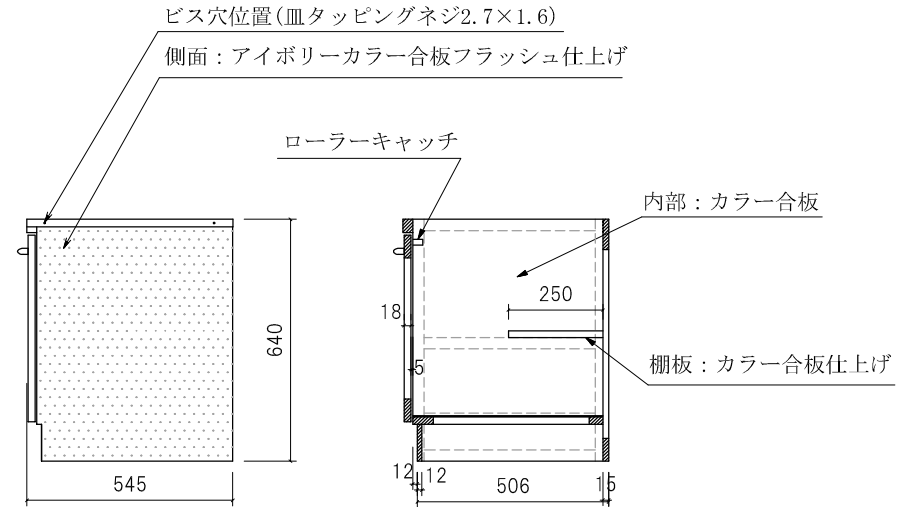

# ガス台 LG(LGL)-700

仕様 (F☆☆☆☆)

TOP	: SUS430 ステンレス0.5t
側面	: カラー合板 (5813色) フラッシュ
棚板	: カラー合板 フラッシュ
内部	: カラー合板 (5813色)
底板	: SUS304ステン箔張り (LGLは底板が合板張り)
開き戸	: ポリ合板フラッシュ仕上げ
組立方法	: ダボ組にて、プレスする
引手	: シャトルハンドル
ローラーキャッチ	: ステンレスキャッチ

名称	ガス台			尺度	1/20
	LG-700				
検印	設計	製図	図番		
(有) アエル流し台製作所					