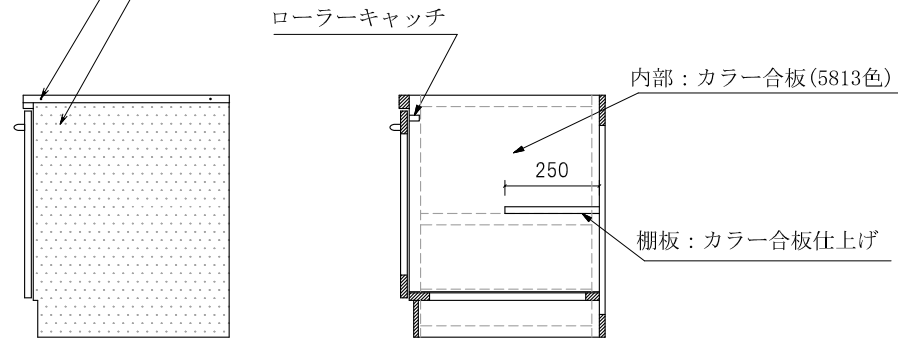

ガス台 LG(LGL)-900

仕様 (F☆☆☆☆)

TOP	: SUS430 ステンレス0.5t
側面	: カラー合板 (5813色)フラッシュ
棚板	: カラー合板 フラッシュ
内部	: カラー合板 (5813色)
底板	: SUS304ステン箔張り (LGLは底板カラー合板張り)
開き戸	:ポリ合板フラッシュ仕上げ
組立方法	: ダボ組にて、プレスする
引手	: シャトルハンドル
ローラーキャッチ	: ステンレスキャッチ

ビス穴位置(皿タッピングネジ2.7×1.6)
側面 : アイボリーカラー合板フラッシュ仕上げ

名称	ガス台		尺度	1/20
	LG-900			
検印	設計	製図	図番	
(有) アエル流し台製作所				