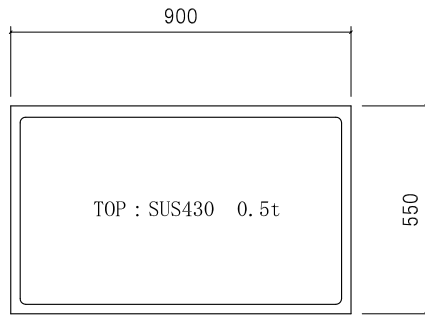

ガス台 LG(LGL)-900

仕様 (F☆☆☆☆)

TOP	: SUS430 ステンレス0.5t
側面	: カラー合板 (5813色)フラッシュ
棚板	: カラー合板 フラッシュ
内部	: カラー合板 (5813色)
底板	: SUS304ステン箔張り (LGLは底板カラー合板張り)
開き戸	:ポリ合板フラッシュ仕上げ
組立方法	: ダボ組にて、プレスする
引手	: シャトルハンドル
ローラーキャッチ	: ステンレスキャッチ

ビス穴位置(皿タッピングネジ2.7×1.6)
側面 : アイボリーカラー合板フラッシュ仕上げ

名称	ガス台		尺度	1/20
	LG-900			
検印	設計	製図	図番	
(有) アエル流し台製作所				