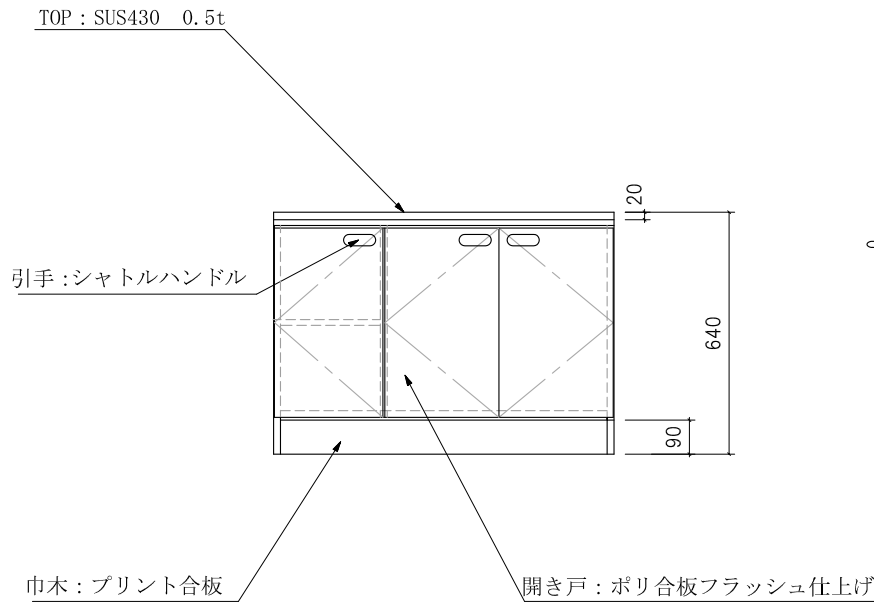

ガス台 LG(LGL)-900

仕様 (F☆☆☆☆)

TOP	: SUS430 ステンレス0.5t
側面	: カラー合板 (5813色)フラッシュ
棚板	: カラー合板 フラッシュ
内部	: カラー合板 (5813色)
底板	: SUS304ステン箔張り (LGLは底板カラー合板張り)
開き戸	:ポリ合板フラッシュ仕上げ
組立方法	: ダボ組にて、プレスする
引手	: シャトルハンドル
ローラーキャッチ	: ステンレスキャッチ

ビス穴位置(皿タッピングネジ2.7×1.6)
側面 : アイボリーカラー合板フラッシュ仕上げ

名称	ガス台		尺度	1/20
	LG-900			
検印	設計	製図	図番	
(有) アエル流し台製作所				