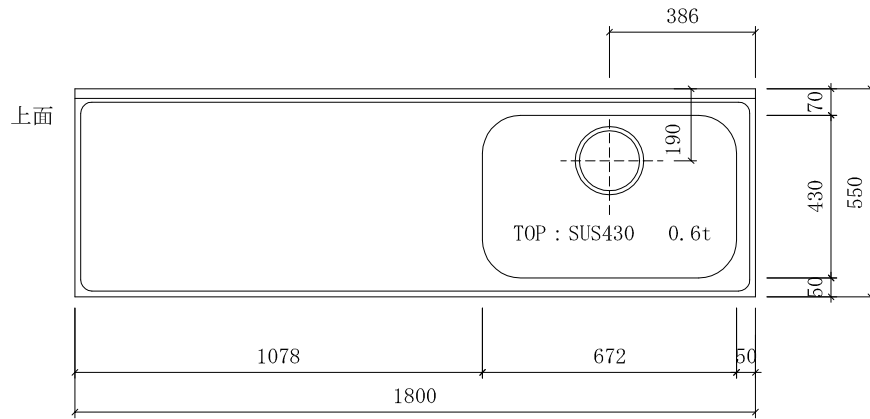

LS (LSL)-1800 右 D:550

仕様 (F☆☆☆☆)

TOP	: SUS430 ステンレス 0.5t
側面	: 両面フラッシュカラー合板
内部	: カラー合板
底板	: 304ステンレス泊張り (LSLは底板カラー合板)
開き戸	: ポリ合板フラッシュ仕上げ
組立方法	: ダボ組にて、プレスする
排水金具	: 中型ゴミ収納器・ホース付
引き手	: シャトルハンドル
ローラーキャッチ	: ステンレスキャッチ

名称	流し台	尺度	1/20
	LS-1800右	平成21年06月	日
検印	設計	製図	図番
(有) アエル流し台製作所			