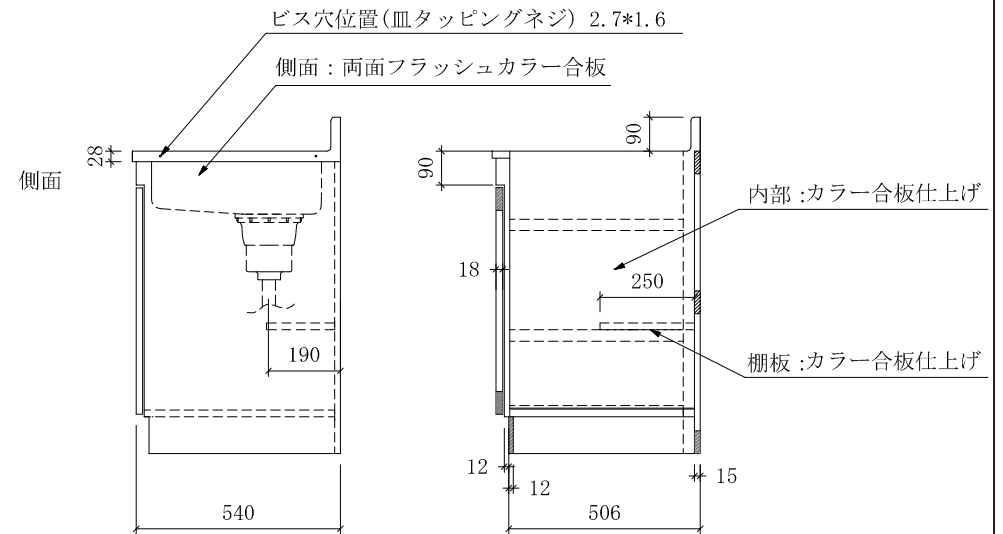

LS (LSL)-1800 右 D:550

仕様 (F☆☆☆☆)

TOP	: SUS430 ステンレス 0.5t
側面	: 両面フラッシュカラー合板
内部	: カラー合板
底板	: 304ステンレス泊張り (LSLは底板カラー合板)
開き戸	: ポリ合板フラッシュ仕上げ
組立方法	: ダボ組にて、プレスする
排水金具	: 中型ゴミ収納器・ホース付
引き手	: シャトルハンドル
ローラーキャッチ	: ステンレスキャッチ

名称	流し台	尺度	1/20
	LS-1800右	平成21年06月	日
検印	設計	製図	図番
(有) アエル流し台製作所			