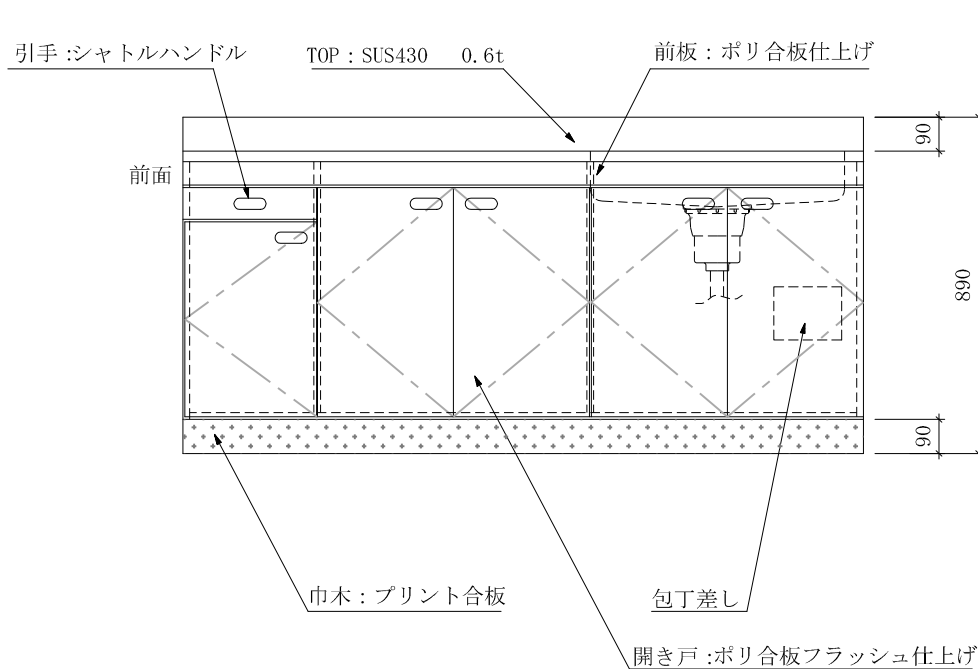

LS (LSL)-1800 右 D:550

仕様 (F☆☆☆☆)

TOP	: SUS430 ステンレス 0.5t
側面	: 両面フラッシュカラー合板
内部	: カラー合板
底板	: 304ステンレス泊張り (LSLは底板カラー合板)
開き戸	: ポリ合板フラッシュ仕上げ
組立方法	: ダボ組にて、プレスする
排水金具	: 中型ゴミ収納器・ホース付
引き手	: シャトルハンドル
ローラーキャッチ	: ステンレスキャッチ

名称	流し台	尺度	1/20
	LS-1800右	平成21年06月	日
検印	設計	製図	図番
(有) アエル流し台製作所			