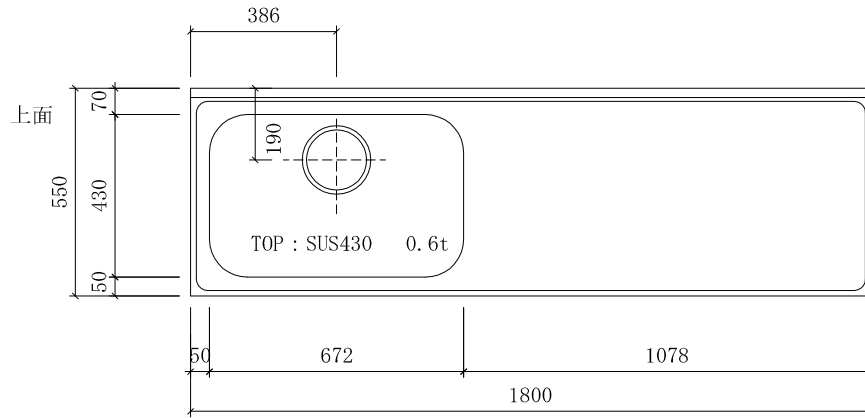

LS(LSL)-1800 左 D:550

仕様 (F☆☆☆☆)

TOP	: SUS430 ステンレス 0.5t
側面	: 両面フラッシュカラー合板
内部	: カラー合板
底板	: 304ステンレス泊張り (LSLは底板カラー合板)
開き戸	: ポリ合板フラッシュ仕上げ
組立方法	: ダボ組にて、プレスする
排水金具	: 中型ゴミ収納器・ホース付
引き手	: シャトルハンドル
ローラーキャッチ	: ステンレスキャッチ

名称	流し台		尺度	1/20
	LS-1800左			
検印	設計	製図	平成21年06月 日	
			図番	
(有) アエル流し台製作所				