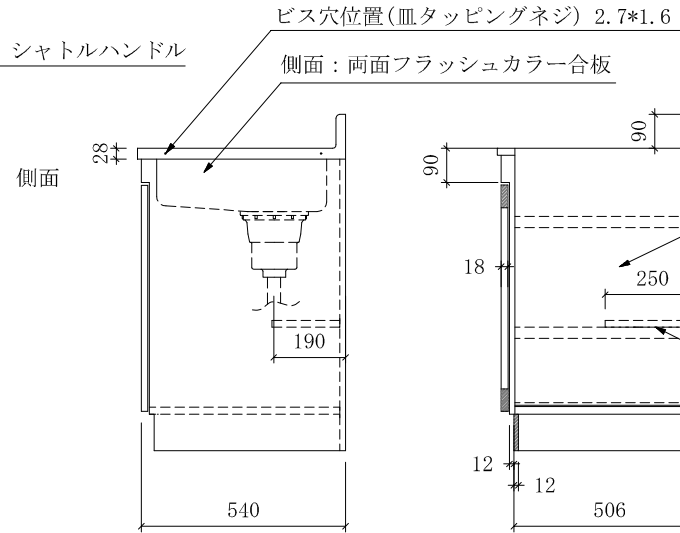

LS(LSL)-1800 左 D:550

仕様 (F☆☆☆☆)

TOP	: SUS430 ステンレス 0.5t
側面	: 両面フラッシュカラー合板
内部	: カラー合板
底板	: 304ステンレス泊張り (LSLは底板カラー合板)
開き戸	: ポリ合板フラッシュ仕上げ
組立方法	: ダボ組にて、プレスする
排水金具	: 中型ゴミ収納器・ホース付
引き手	: シャトルハンドル
ローラーキャッチ	: ステンレスキャッチ

名称	流し台		尺度	1/20
	LS-1800左			
検印	設計	製図	平成21年06月 日	
			図番	
(有) アエル流し台製作所				