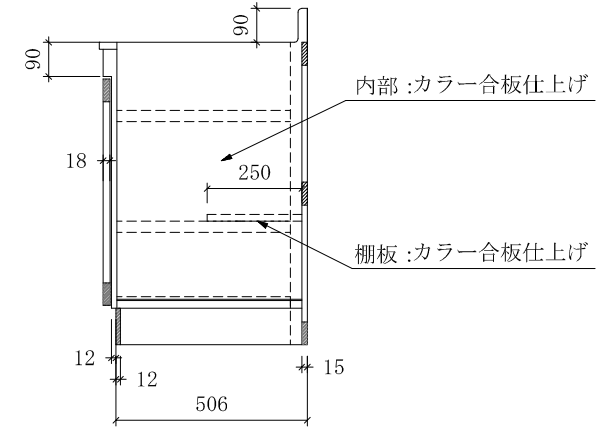

LS(LSL)-1800 左 D:550

仕様 (F☆☆☆☆)

TOP	: SUS430 ステンレス 0.5t
側面	: 両面フラッシュカラー合板
内部	: カラー合板
底板	: 304ステンレス泊張り (LSLは底板カラー合板)
開き戸	: ポリ合板フラッシュ仕上げ
組立方法	: ダボ組にて、プレスする
排水金具	: 中型ゴミ収納器・ホース付
引き手	: シャトルハンドル
ローラーキャッチ	: ステンレスキャッチ

名称	流し台		尺度	1/20
	LS-1800左			
検印	設計	製図	平成21年06月 日	
			図番	
(有) アエル流し台製作所				