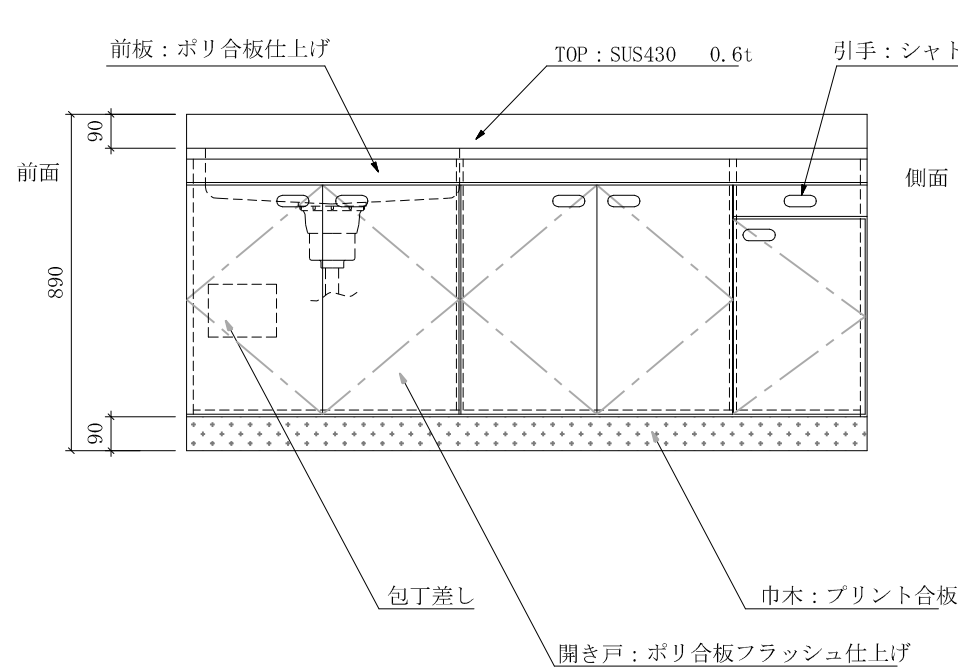

LS(LSL)-1800 左 D:550

仕様 (F☆☆☆☆)

TOP	: SUS430 ステンレス 0.5t
側面	: 両面フラッシュカラー合板
内部	: カラー合板
底板	: 304ステンレス泊張り (LSLは底板カラー合板)
開き戸	: ポリ合板フラッシュ仕上げ
組立方法	: ダボ組にて、プレスする
排水金具	: 中型ゴミ収納器・ホース付
引き手	: シャトルハンドル
ローラーキャッチ	: ステンレスキャッチ

名称	流し台		尺度	1/20
	LS-1800左			
検印	設計	製図	平成21年06月 日	
			図番	
(有) アエル流し台製作所				