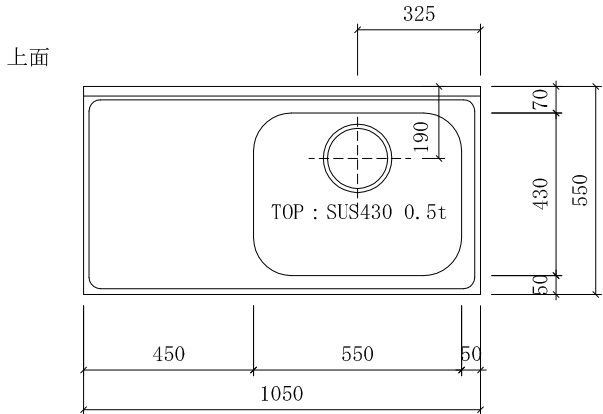

LS (LSL)-1050 右

仕様 (F☆☆☆☆)

TOP	: SUS430 ステンレス0.5t
側面	: 両面フラッシュカラー合板
内部	: カラー合板
底板	: 304ステンレス泊張り LSLはカラー合板張り
開き戸	: ポリ合板フラッシュ仕上げ
組立方法	: ダボ組にて、プレスする
排水金具	: 中型ゴミ収納器・ホース付
引き手	: シャトルハンドル
ローラーキャッチ	: ステンレスキャッチ

名	流し台		尺度	1 / 20
称	LS (LSL)-1050 右		平成21年06月 日	
検印	設計	製図	図番	
(有) アエル流し台製作所				