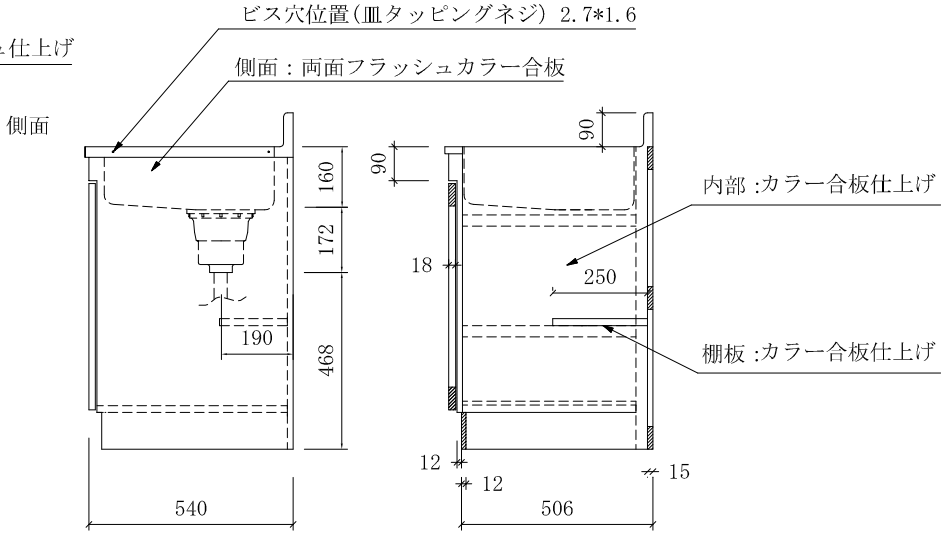

LS (LSL)-1050 右

仕様 (F☆☆☆☆)

TOP	: SUS430 ステンレス0.5t
側面	: 両面フラッシュカラー合板
内部	: カラー合板
底板	: 304ステンレス泊張り LSLはカラー合板張り
開き戸	: ポリ合板フラッシュ仕上げ
組立方法	: ダボ組にて、プレスする
排水金具	: 中型ゴミ収納器・ホース付
引き手	: シャトルハンドル
ローラーキャッチ	: ステンレスキャッチ

名	流し台		尺度	1 / 20
称	LS (LSL)-1050 右		平成21年06月 日	
検印	設計	製図	図番	
(有) アエル流し台製作所				