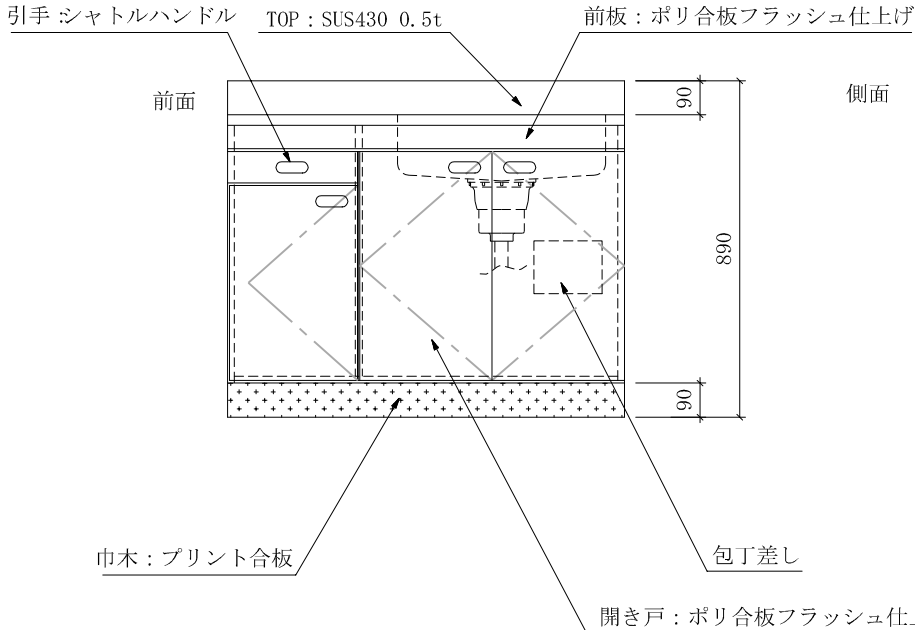

LS (LSL)-1050 右

仕様 (F☆☆☆☆)

TOP	: SUS430 ステンレス0.5t
側面	: 両面フラッシュカラー合板
内部	: カラー合板
底板	: 304ステンレス泊張り LSLはカラー合板張り
開き戸	: ポリ合板フラッシュ仕上げ
組立方法	: ダボ組にて、プレスする
排水金具	: 中型ゴミ収納器・ホース付
引き手	: シャトルハンドル
ローラーキャッチ	: ステンレスキャッチ

名	流し台		尺度	1 / 20
称	LS (LSL)-1050 右		平成21年06月 日	
検印	設計	製図	図番	
(有) アエル流し台製作所				