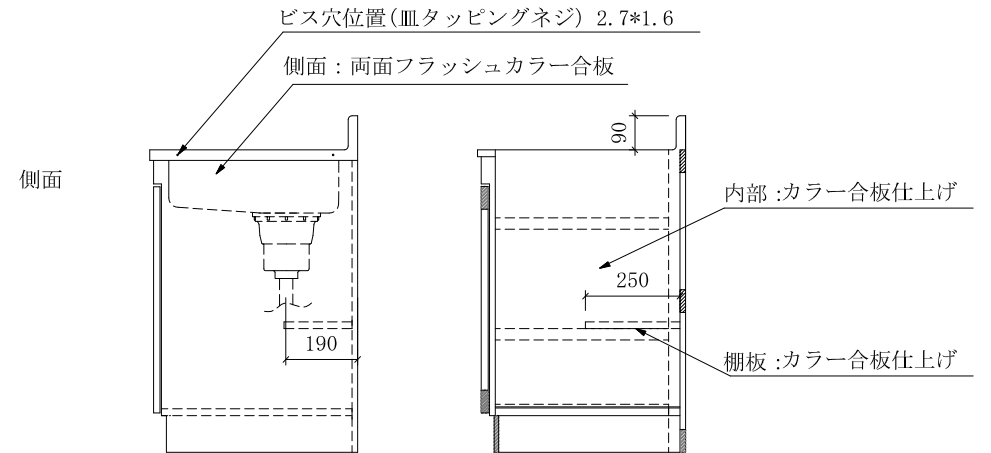

LS (LSL)-1800 中 D:550

仕 様 (F☆☆☆☆)

TOP : SUS430 ステンレス 0.5t

側 面 : 両面フラッシュカラー合板

内 部 : カラー合板

底 板 : 304ステンレス泊張り
(LSLは底板カラー合板)

開き戸 : ポリ合板フラッシュ仕上げ

組立方法 : ダボ組にて、プレスする

排水金具 : 中型ゴミ収納器・ホース付

引き手 : シャトルハンドル

ローラーキャッチ : ステンレスキャッチ

名 称	流し台		尺 度	1 / 20
	LS-1800中			
検 印	設 計	製 図	図 番	
(有) アエル流し台製作所				