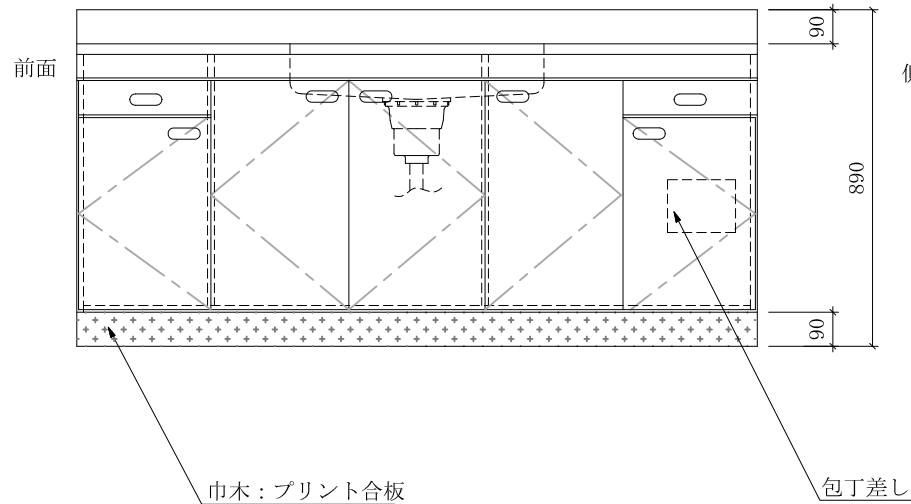

LS (LSL)-1800 中 D:550

仕 様 (F☆☆☆☆)

TOP : SUS430 ステンレス 0.5t

側 面 : 両面フラッシュカラー合板

内 部 : カラー合板

底 板 : 304ステンレス泊張り
(LSLは底板カラー合板)

開き戸 : ポリ合板フラッシュ仕上げ

組立方法 : ダボ組にて、プレスする

排水金具 : 中型ゴミ収納器・ホース付

引き手 : シャトルハンドル

ローラーキャッチ : ステンレスキャッチ

名 称	流し台		尺 度	1 / 20
	LS-1800中			
検 印	設 計	製 図	図 番	
(有) アエル流し台製作所				