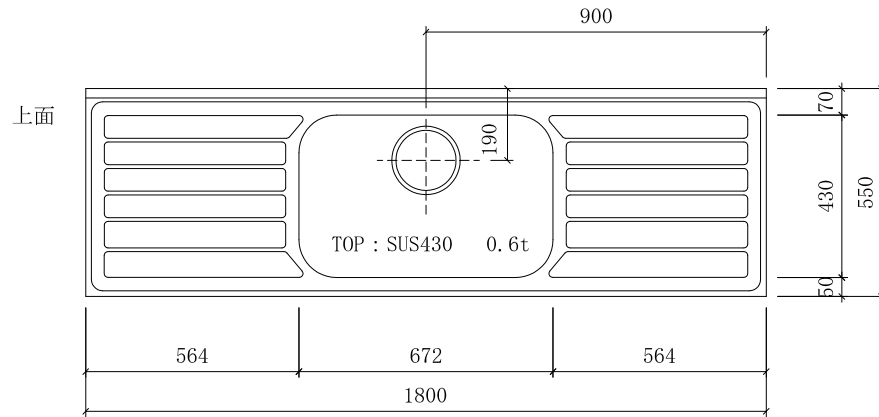

LS (LSL)-1800 中 D:550

仕 様 (F☆☆☆☆)

TOP : SUS430 ステンレス 0.5t

側 面 : 両面フラッシュカラー合板

内 部 : カラー合板

底 板 : 304ステンレス泊張り
(LSLは底板カラー合板)

開き戸 : ポリ合板フラッシュ仕上げ

組立方法 : ダボ組にて、プレスする

排水金具 : 中型ゴミ収納器・ホース付

引き手 : シャトルハンドル

ローラーキャッチ : ステンレスキャッチ

名 称	流し台		尺 度	1 / 20
	LS-1800中			
検 印	設 計	製 図	図 番	
(有) アエル流し台製作所				