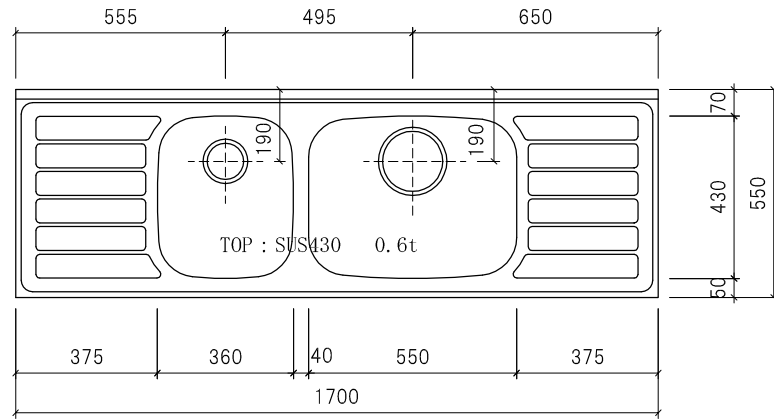

# LSW(LSWL)-1700 右中水槽

仕様 (F☆☆☆☆)

TOP :	SUS430 ステンレス0.5t
側面 :	両面カラー合板
内部 :	カラー合板フラッシュ
底板 :	304ステンレス泊張り (LSWLはカラー合板張り)
開き戸 :	ポリ合板フラッシュ仕上げ
組立方法 :	ダボ組にて、プレスする
排水金具 :	大型ゴミ収納器・ホース付
引き手 :	シャトルハンドル
ローラーキャッチ :	ステンレスキャッチ

名称	LSW-1700右中水槽		尺度	1/20
			平成16年12月 日	
検印	設計	製図	図番	
(有) アエル流し台製作所				