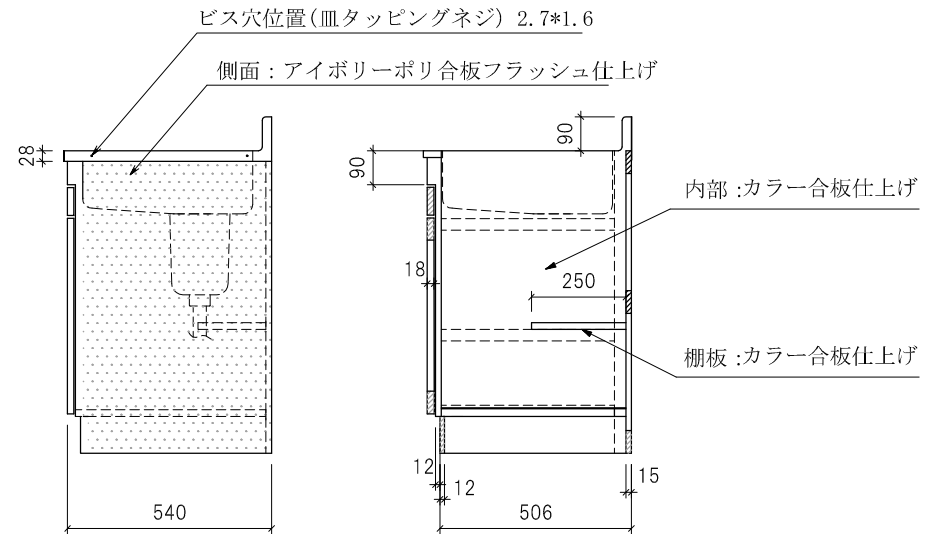

# LSW(LSWL)-1700 右中水槽

仕様 (F☆☆☆☆)

TOP :	SUS430 ステンレス0.5t
側面 :	両面カラー合板
内部 :	カラー合板フラッシュ
底板 :	304ステンレス泊張り (LSWLはカラー合板張り)
開き戸 :	ポリ合板フラッシュ仕上げ
組立方法 :	ダボ組にて、プレスする
排水金具 :	大型ゴミ収納器・ホース付
引き手 :	シャトルハンドル
ローラーキャッチ :	ステンレスキャッチ

名称	LSW-1700右中水槽		尺度	1/20
			平成16年12月 日	
検印	設計	製図	図番	
(有) アエル流し台製作所				