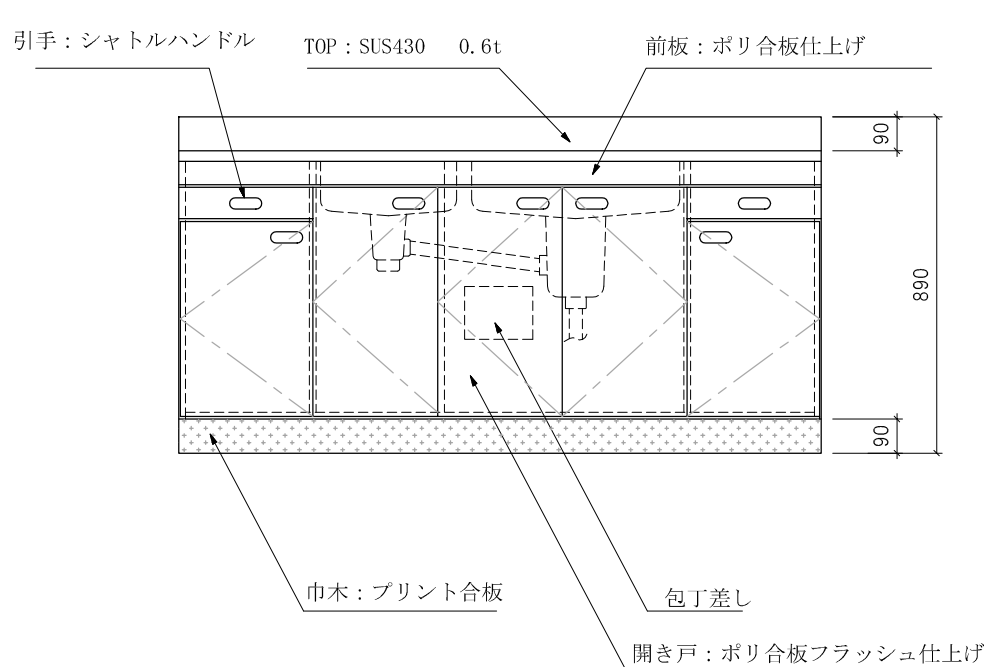

# LSW(LSWL)-1700 右中水槽

仕様 (F☆☆☆☆)

TOP :	SUS430 ステンレス0.5t
側面 :	両面カラー合板
内部 :	カラー合板フラッシュ
底板 :	304ステンレス泊張り (LSWLはカラー合板張り)
開き戸 :	ポリ合板フラッシュ仕上げ
組立方法 :	ダボ組にて、プレスする
排水金具 :	大型ゴミ収納器・ホース付
引き手 :	シャトルハンドル
ローラーキャッチ :	ステンレスキャッチ

名称	LSW-1700右中水槽		尺度	1/20
			平成16年12月 日	
検印	設計	製図	図番	
(有) アエル流し台製作所				