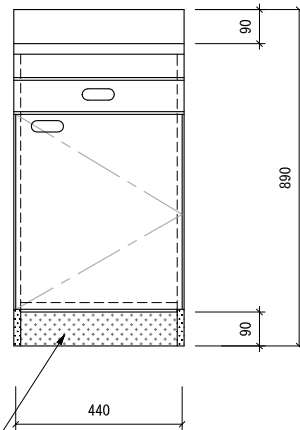

調理台 LT-450左開き

仕様 (F☆☆☆☆)

TOP : SUS430 ステンレス0.5t

側面 : カラー合板(5813色) フラッシュ

内部 : カラー合板(5813色)

底板 : 304ステン箔張り

開き戸 : ポリ合板フラッシュ仕上げ

組立方法 : ダボ組にて、プレスする

引手 : シヤトルハンドル

ローラーキャッチ : ステンレスキャッチ

名称	調理台		尺度	1/20
	LT-450左開き			
検印	製 計	製 図	図 番	
(有) アエル流し台製作所				