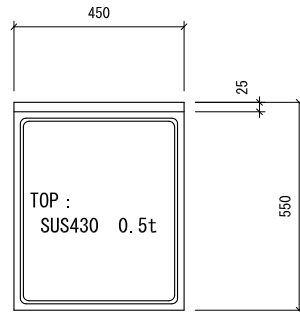

調理台 LT-450左開き

仕様 (F☆☆☆☆)

TOP : SUS430 ステンレス0.5t

側面 : カラー合板(5813色) フラッシュ

内部 : カラー合板(5813色)

底板 : 304ステン箔張り

開き戸 : ポリ合板フラッシュ仕上げ

組立方法 : ダボ組にて、プレスする

引手 : シヤトルハンドル

ローラーキャッチ : ステンレスキャッチ

名称	調理台		尺度	1/20
	LT-450左開き			
検印	製 計	製 図	図 番	
(有) アエル流し台製作所				