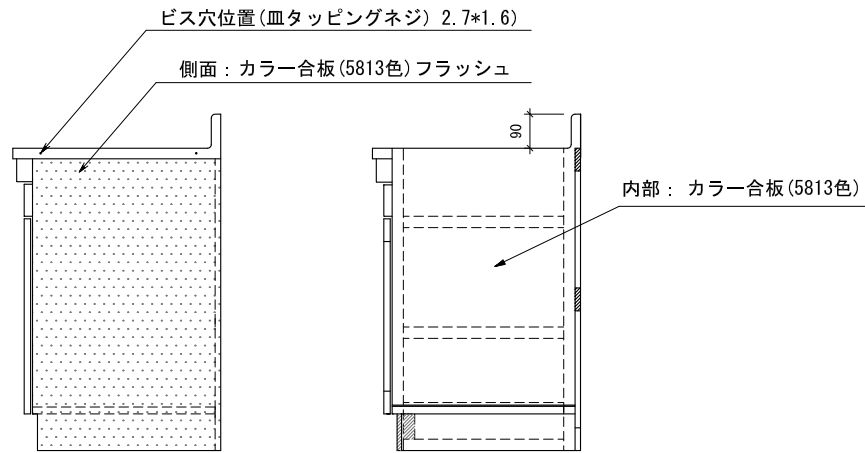

調理台 LT-450左開き

仕様 (F☆☆☆☆)

TOP : SUS430 ステンレス0.5t

側面 : カラー合板(5813色) フラッシュ

内部 : カラー合板(5813色)

底板 : 304ステン箔張り

開き戸 : ポリ合板フラッシュ仕上げ

組立方法 : ダボ組にて、プレスする

引手 : シヤトルハンドル

ローラーキャッチ : ステンレスキャッチ

名称	調理台		尺度	1/20
	LT-450左開き			
検印	製 計	製 図	図 番	
(有) アエル流し台製作所				