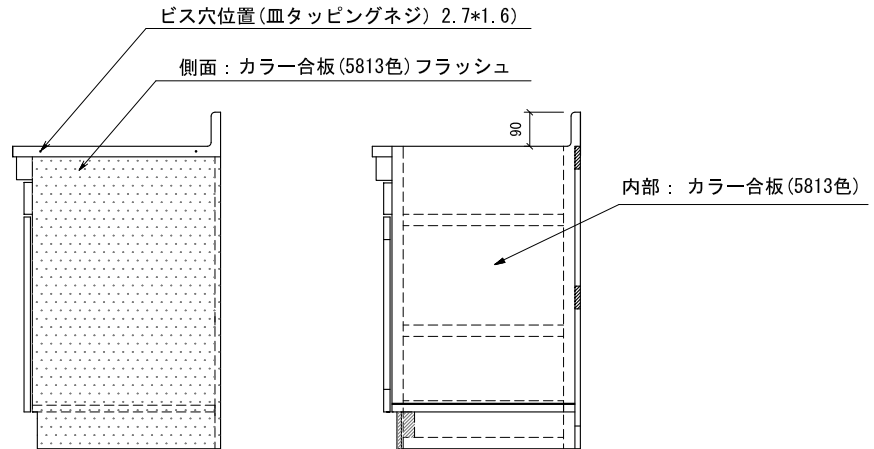

調理台 LT-450右開き

仕様 (F☆☆☆☆)

TOP : SUS430 ステンレス0.5t

側面 : カラー合板(5813色)フラッシュ

内部 : カラー合板(5813色)

底板 : 304ステン箔張り

開き戸 : ポリ合板フラッシュ仕上げ

組立方法 : ダボ組にて、プレスする

引手 : シャトルハンドル

ローラーキャッチ : ステンレスキャッチ

名称	調理台		尺度	1/20
	LT-450右開き			
検印	製	製	平成18年 1月 日	
			図番	
(有)アエル流し台製作所				