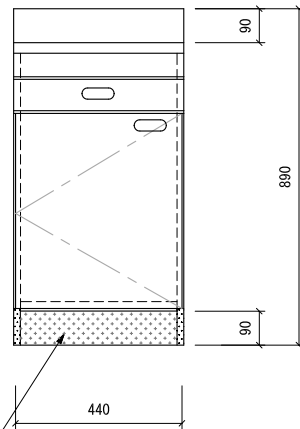

調理台 LT-450右開き

仕様 (F☆☆☆☆)

TOP : SUS430 ステンレス0.5t

側面 : カラー合板(5813色)フラッシュ

内部 : カラー合板(5813色)

底板 : 304ステン箔張り

開き戸 : ポリ合板フラッシュ仕上げ

組立方法 : ダボ組にて、プレスする

引手 : シャトルハンドル

ローラーキャッチ : ステンレスキャッチ

名称	調理台		尺度	1/20
	LT-450右開き			
検印	製	製	平成18年 1月 日	
			図番	
(有)アエル流し台製作所				