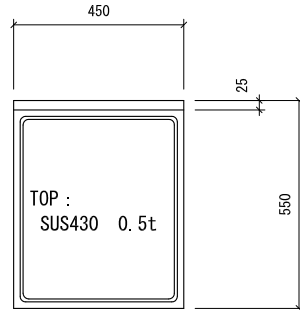

調理台 LT-450右開き

仕様 (F☆☆☆☆)

TOP : SUS430 ステンレス0.5t

側面 : カラー合板(5813色)フラッシュ

内部 : カラー合板(5813色)

底板 : 304ステン箔張り

開き戸 : ポリ合板フラッシュ仕上げ

組立方法 : ダボ組にて、プレスする

引手 : シャトルハンドル

ローラーキャッチ : ステンレスキャッチ

名称	調理台		尺度	1/20
	LT-450右開き			
検印	製	製	平成18年 1月 日	
			図番	
(有)アエル流し台製作所				