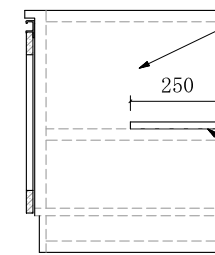

ガス台 RG-600

仕様 (F☆☆☆☆)

TOP	: SUS430 ステンレス0.5t
側面	: カラー合板
棚板	: カラー合板
内部	: カラー合板
底板	: カラー合板
開き戸	: ポリ合板フラッシュ仕上げ
組立方法	: ダボ組にて、プレスする
引手	: ラインハンドル スライド丁番

中木 : プリント合板

ビス穴位置(皿タッピングネジ2.7×1.6)

側面 : アイボリーカラー合板フラッシュ仕上げ

内部 : カラー合板

棚板 : カラー合板仕上げ

名称	ガス台		尺度	1 / 20
	RG-600			
			平成27年	6月
検印	設計	製図	図番	
(有)アエル流し台製作所				