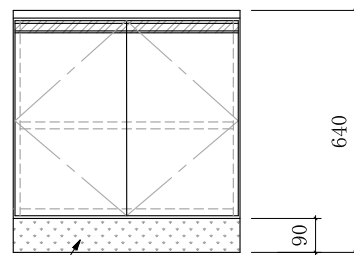

ガス台 RG-600

仕様 (F☆☆☆☆)

TOP	: SUS430 ステンレス0.5t
側面	: カラー合板
棚板	: カラー合板
内部	: カラー合板
底板	: カラー合板
開き戸	: ポリ合板フラッシュ仕上げ
組立方法	: ダボ組にて、プレスする
引手	: ラインハンドル スライド丁番

中木 : プリント合板

ビス穴位置(皿タッピングネジ2.7×1.6)

側面 : アイボリーカラー合板フラッシュ仕上げ

内部 : カラー合板

棚板 : カラー合板仕上げ

名称	ガス台		尺度	1 / 20
	RG-600			
			平成27年	6月
検印	設計	製図	図番	
(有)アエル流し台製作所				