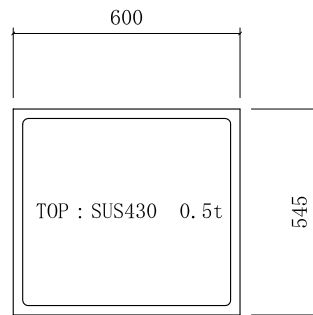

ガス台 RG-600

仕様 (F☆☆☆☆)

TOP	: SUS430 ステンレス0.5t
側面	: カラー合板
棚板	: カラー合板
内部	: カラー合板
底板	: カラー合板
開き戸	: ポリ合板フラッシュ仕上げ
組立方法	: ダボ組にて、プレスする
引手	: ラインハンドル スライド丁番

中木 : プリント合板

ビス穴位置(皿タッピングネジ2.7×1.6)

側面 : アイボリーカラー合板フラッシュ仕上げ

内部 : カラー合板

棚板 : カラー合板仕上げ

名称	ガス台		尺度	1 / 20
	RG-600			
			平成27年	6月
検印	設計	製図	図番	
(有)アエル流し台製作所				