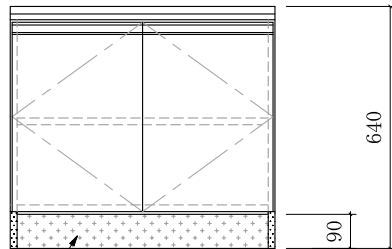

ガス台 RG-700

仕様 (F☆☆☆☆)

TOP	: SUS430 ステンレス0.5t
側面	: カラー合板
棚板	: カラー合板
内部	: カラー合板
底板	: カラー合板
開き戸	: ポリ合板フラッシュ仕上げ
組立方法	: ダボ組にて、プレスする
引手	: ラインハンドル スライド丁番

ビス穴位置(皿タッピングネジ2.7×1.6)

側面 : アイボリーカラー合板フラッシュ仕上げ

巾木 : プリント合板

名称	ガス台		尺度	1 / 20
	RG-700			
検印	設計	製図	図番	
(有) アエル流し台製作所				