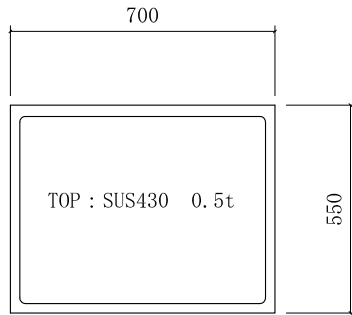

ガス台 RG-700

仕様 (F☆☆☆☆)

TOP	: SUS430 ステンレス0.5t
側面	: カラー合板
棚板	: カラー合板
内部	: カラー合板
底板	: カラー合板
開き戸	: ポリ合板フラッシュ仕上げ
組立方法	: ダボ組にて、プレスする
引手	: ラインハンドル スライド丁番

ビス穴位置(皿タッピングネジ2.7×1.6)

側面 : アイボリーカラー合板フラッシュ仕上げ

巾木 : プリント合板

名称	ガス台		尺度	1 / 20
	RG-700			
検印	設計	製図	図番	
(有) アエル流し台製作所				