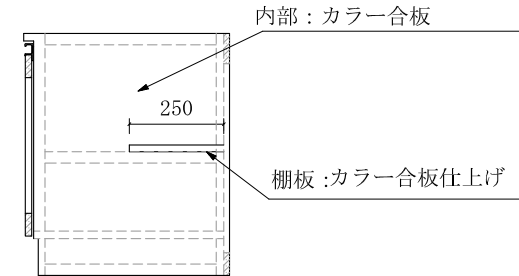

ガス台 RG-700

仕様 (F☆☆☆☆)

TOP	: SUS430 ステンレス0.5t
側面	: カラー合板
棚板	: カラー合板
内部	: カラー合板
底板	: カラー合板
開き戸	: ポリ合板フラッシュ仕上げ
組立方法	: ダボ組にて、プレスする
引手	: ラインハンドル スライド丁番

ビス穴位置(皿タッピングネジ2.7×1.6)

側面 : アイボリーカラー合板フラッシュ仕上げ

巾木 : プリント合板

名称	ガス台		尺度	1 / 20
	RG-700			
検印	設計	製図	図番	
(有) アエル流し台製作所				