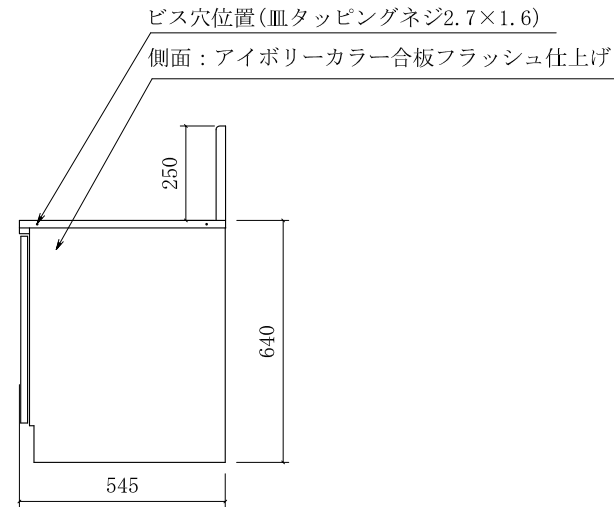

ガス台 RGB-1000

仕様 (F☆☆☆☆)

TOP : SUS430 ステンレス0.5t

側面 : カラー合板

棚板 : カラー合板

内部 : カラー合板

底板 : カラー合板

開き戸 : ポリ合板フラッシュ仕上げ

組立方法 : ダボ組にて、プレスする

引手 : ラインハンドル

スライド丁番

名称	ガス台		尺度	1/20
	RGB-1000		28平成年 3月 日	
検印	設計	製図	図番	
(有) アエル流し台製作所				