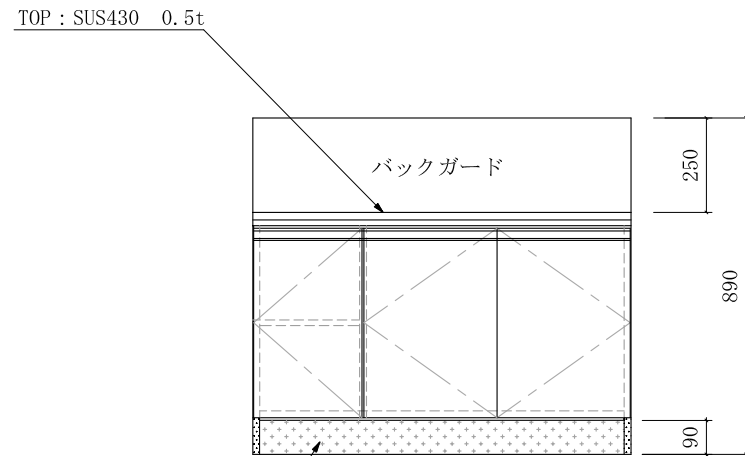

ガス台 RGB-1000

仕様 (F☆☆☆☆)

TOP : SUS430 ステンレス0.5t

側面 : カラー合板

棚板 : カラー合板

内部 : カラー合板

底板 : カラー合板

開き戸 : ポリ合板フラッシュ仕上げ

組立方法 : ダボ組にて、プレスする

引手 : ラインハンドル

スライド丁番

名称	ガス台		尺度	1/20
	RGB-1000		28平成年 3月 日	
検印	設計	製図	図番	
(有) アエル流し台製作所				