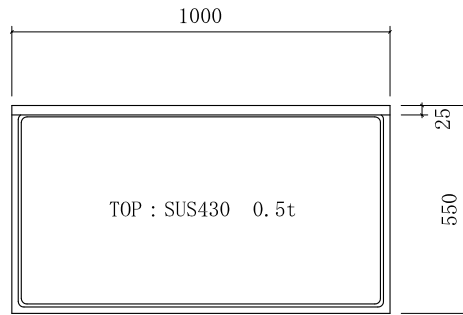

ガス台 RGB-1000

仕様 (F☆☆☆☆)

TOP : SUS430 ステンレス0.5t

側面 : カラー合板

棚板 : カラー合板

内部 : カラー合板

底板 : カラー合板

開き戸 : ポリ合板フラッシュ仕上げ

組立方法 : ダボ組にて、プレスする

引手 : ラインハンドル

スライド丁番

名称	ガス台		尺度	1/20
	RGB-1000		28平成年 3月 日	
検印	設計	製図	図番	
(有) アエル流し台製作所				