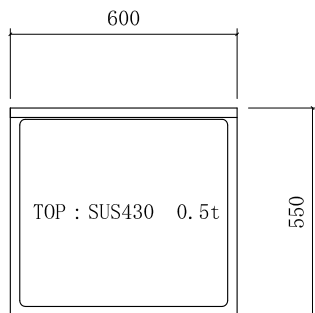

ガス台 RGB-600

仕様 (F☆☆☆☆)

TOP	: SUS430 ステンレス0.5t
側面	: カラー合板
棚板	: カラー合板
内部	: カラー合板
底板	: カラー合板
開き戸	: ポリ合板フラッシュ仕上げ
組立方法	: ダボ組にて、プレスする
引手	: ラインハンドル スライド丁番

中木 : プリント合板

ビス穴位置(皿タッピングネジ2.7×1.6)

側面 : アイボリーカラー合板フラッシュ仕上げ

内部 : カラー合板

棚板 : カラー合板仕上げ

名称	ガス台		尺度	1/20
	RGB-600			平成27年 6月 日
検印	設計	製図	図番	
(有)アエル流し台製作所				