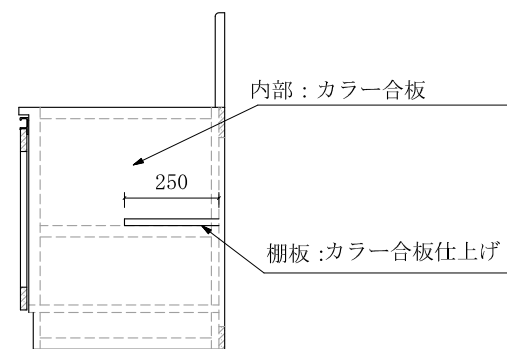

ガス台 RGB-600

仕様 (F☆☆☆☆)

TOP	: SUS430 ステンレス0.5t
側面	: カラー合板
棚板	: カラー合板
内部	: カラー合板
底板	: カラー合板
開き戸	: ポリ合板フラッシュ仕上げ
組立方法	: ダボ組にて、プレスする
引手	: ラインハンドル スライド丁番

中木 : プリント合板

ビス穴位置(皿タッピングネジ2.7×1.6)

側面 : アイボリーカラー合板フラッシュ仕上げ

内部 : カラー合板

棚板 : カラー合板仕上げ

名称	ガス台		尺度	1/20
	RGB-600			平成27年 6月 日
検印	設計	製図	図番	
(有)アエル流し台製作所				