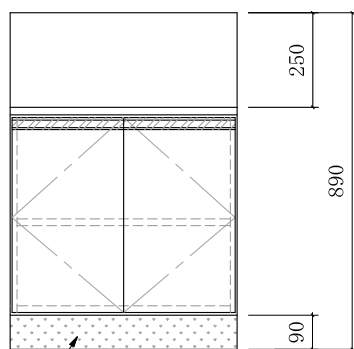

ガス台 RGB-600

仕様 (F☆☆☆☆)

TOP	: SUS430 ステンレス0.5t
側面	: カラー合板
棚板	: カラー合板
内部	: カラー合板
底板	: カラー合板
開き戸	: ポリ合板フラッシュ仕上げ
組立方法	: ダボ組にて、プレスする
引手	: ラインハンドル スライド丁番

中木 : プリント合板

ビス穴位置(皿タッピングネジ2.7×1.6)

側面 : アイボリーカラー合板フラッシュ仕上げ

内部 : カラー合板

棚板 : カラー合板仕上げ

名称	ガス台		尺度	1/20
	RGB-600			平成27年 6月 日
検印	設計	製図	図番	
(有)アエル流し台製作所				