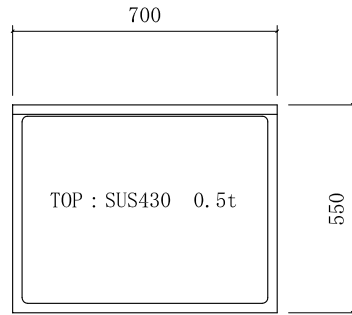

# ガス台 RGB-700

仕様 ( F☆☆☆☆ )

TOP	: SUS430 ステンレス0.5t
側面	: カラー合板
棚板	: カラー合板
内部	: カラー合板
底板	: カラー合板
開き戸	: ポリ合板フラッシュ仕上げ
組立方法	: ダボ組にて、プレスする
引手	: ラインハンドル スライド丁番

巾木 : プリント合板

ビス穴位置(皿タッピングネジ2.7×1.6)

側面 : アイボリーカラー合板フラッシュ仕上げ

名称	ガス台		尺度	1/20
	RGB-700			
			平成27年06月 日	
検印	設計	製図	図番	
(有) アエル流し台製作所				