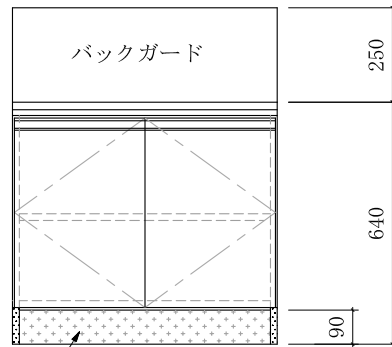

# ガス台 RGB-700

仕様 ( F☆☆☆☆ )

TOP	: SUS430 ステンレス0.5t
側面	: カラー合板
棚板	: カラー合板
内部	: カラー合板
底板	: カラー合板
開き戸	: ポリ合板フラッシュ仕上げ
組立方法	: ダボ組にて、プレスする
引手	: ラインハンドル スライド丁番

巾木 : プリント合板

ビス穴位置(皿タッピングネジ2.7×1.6)

側面 : アイボリーカラー合板フラッシュ仕上げ

名称	ガス台		尺度	1/20
	RGB-700			
			平成27年06月 日	
検印	設計	製図	図番	
(有) アエル流し台製作所				