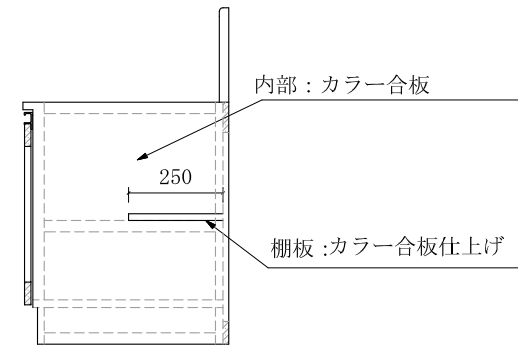

# ガス台 RGB-700

仕様 ( F☆☆☆☆ )

TOP	: SUS430 ステンレス0.5t
側面	: カラー合板
棚板	: カラー合板
内部	: カラー合板
底板	: カラー合板
開き戸	: ポリ合板フラッシュ仕上げ
組立方法	: ダボ組にて、プレスする
引手	: ラインハンドル スライド丁番

巾木 : プリント合板

ビス穴位置(皿タッピングネジ2.7×1.6)

側面 : アイボリーカラー合板フラッシュ仕上げ

名称	ガス台		尺度	1/20
	RGB-700			
			平成27年06月 日	
検印	設計	製図	図番	
(有) アエル流し台製作所				