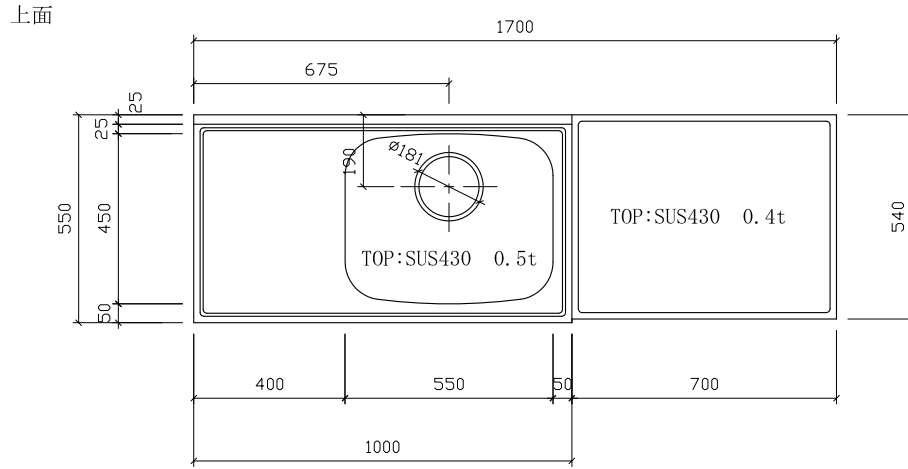

RKH-1700 左中水槽

仕様 (F☆☆☆☆)

TOP	: SUS430ステンレス 0.4t
側面	: カラー合板
内部	: カラー合板
引戸・開戸	: ポリ合板仕上げ
底板	: カラー合板
組立方法	: ダボ組にて、プレスする
排水金具	: 中型ゴミ収納器・ホース付
引手	: ラインハンドル

名称	流し台		尺度	1/20
	RKH-1700 左中		平成21年	6月 日
検印	設計	製図	図番	
(有)アエル流し台製作所				