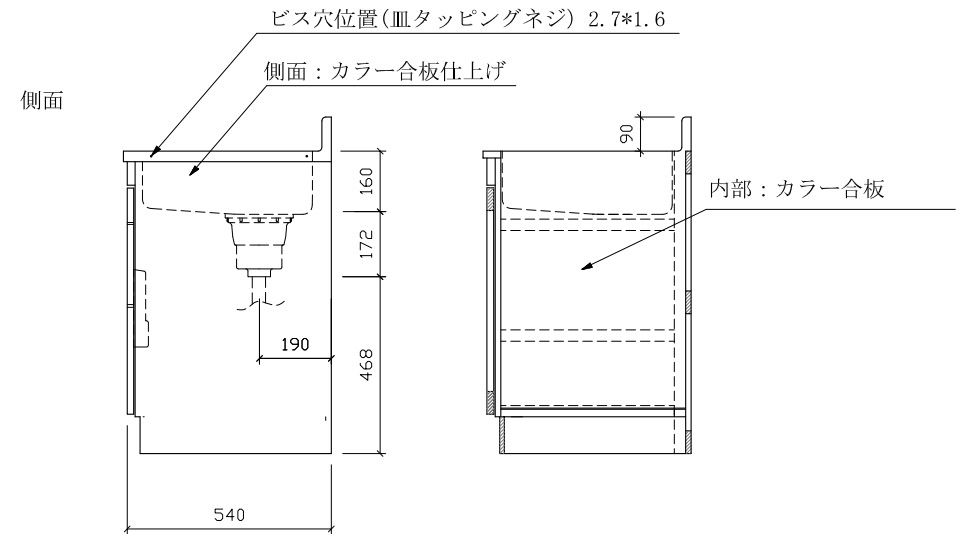

RKH-1700 左中水槽

仕様 (F☆☆☆☆)

TOP	: SUS430ステンレス 0.4t
側面	: カラー合板
内部	: カラー合板
引戸・開戸	: ポリ合板仕上げ
底板	: カラー合板
組立方法	: ダボ組にて、プレスする
排水金具	: 中型ゴミ収納器・ホース付
引手	: ラインハンドル

名称	流し台		尺度	1/20
	RKH-1700 左中		平成21年	6月 日
検印	設計	製図	図番	
(有)アエル流し台製作所				