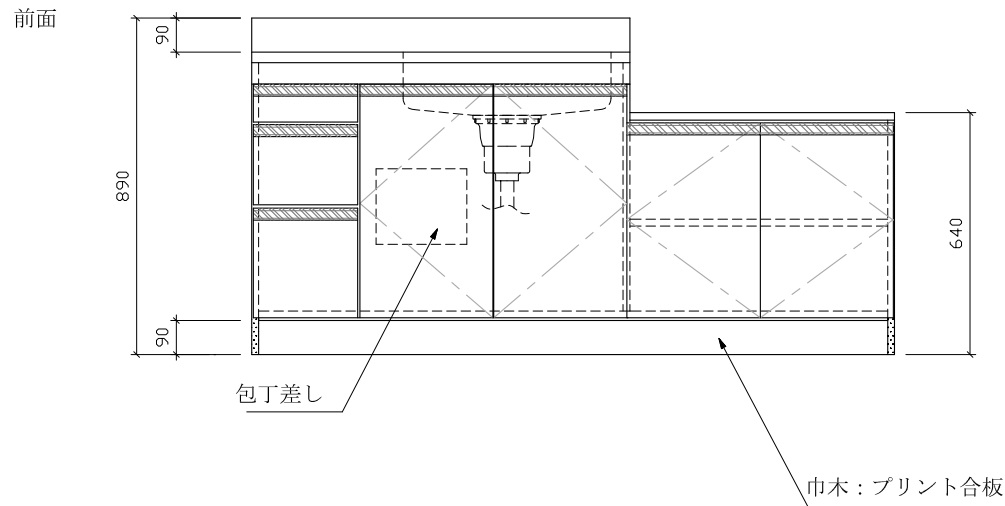

RKH-1700 左中水槽

仕様 (F☆☆☆☆)

TOP	: SUS430ステンレス 0.4t
側面	: カラー合板
内部	: カラー合板
引戸・開戸	: ポリ合板仕上げ
底板	: カラー合板
組立方法	: ダボ組にて、プレスする
排水金具	: 中型ゴミ収納器・ホース付
引手	: ラインハンドル

名称	流し台		尺度	1/20
	RKH-1700 左中		平成21年	6月 日
検印	設計	製図	図番	
(有)アエル流し台製作所				