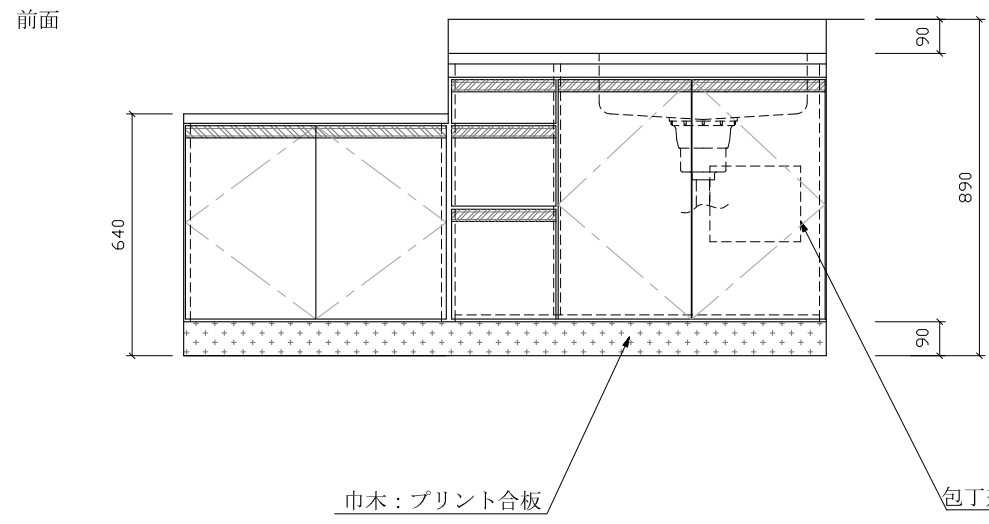

RKH-1700 右

仕様 (F☆☆☆☆)

TOP	: SUS430ステンレス 0.4t
側面	: カラー合板
内部	: カラー合板
引戸・開戸	: ポリ合板仕上げ
底板	: カラー合板
組立方法	: ダボ組にて、プレスする
排水金具	: 中型ゴミ収納器・ホース付
引手	: ラインハンドル

名称	流し台		尺 寸 1/20
	RKH-1700 右		
検印	設 計	製 図	図 番
(有)アエル流し台製作所			