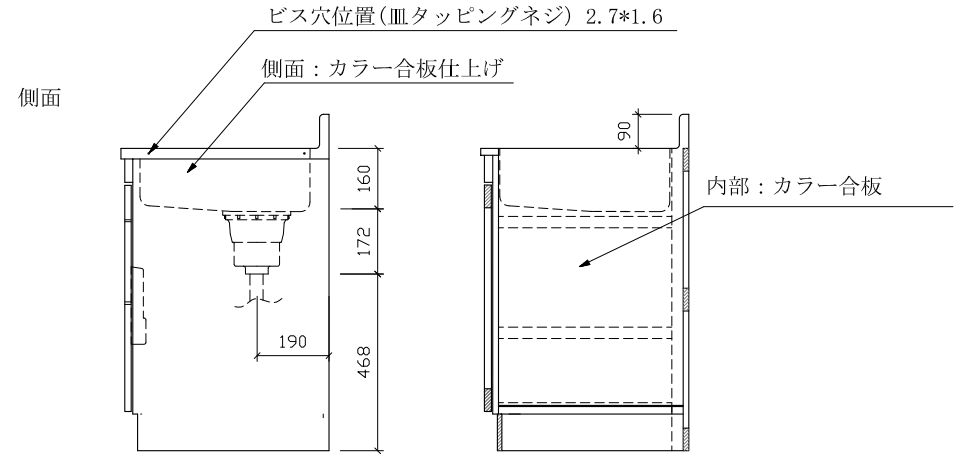

RKH-1700 右

仕様 (F☆☆☆☆)

TOP	: SUS430ステンレス 0.4t
側面	: カラー合板
内部	: カラー合板
引戸・開戸	: ポリ合板仕上げ
底板	: カラー合板
組立方法	: ダボ組にて、プレスする
排水金具	: 中型ゴミ収納器・ホース付
引手	: ラインハンドル

名称	流し台		尺 寸 1/20
	RKH-1700 右		
検印	設 計	製 図	図 番
(有)アエル流し台製作所			