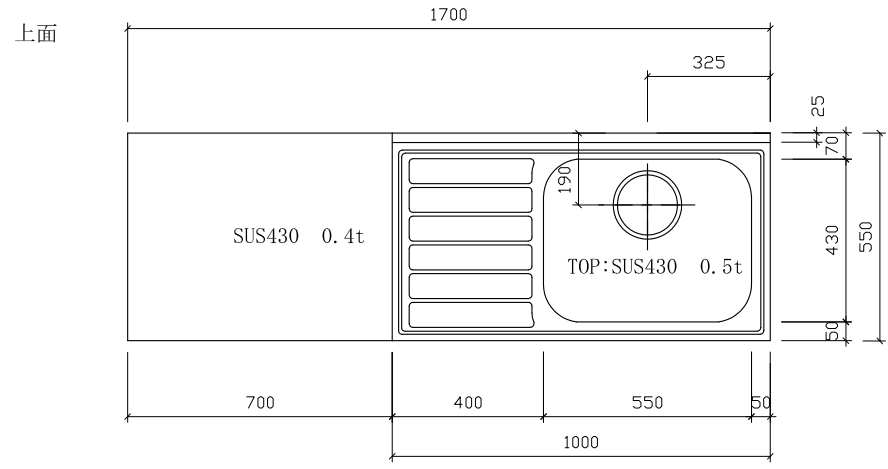

RKH-1700 右

仕様 (F☆☆☆☆)

TOP	: SUS430ステンレス 0.4t
側面	: カラー合板
内部	: カラー合板
引戸・開戸	: ポリ合板仕上げ
底板	: カラー合板
組立方法	: ダボ組にて、プレスする
排水金具	: 中型ゴミ収納器・ホース付
引手	: ラインハンドル

名称	流し台		尺 寸 1/20
	RKH-1700 右		
検印	設 計	製 図	図 番
(有)アエル流し台製作所			