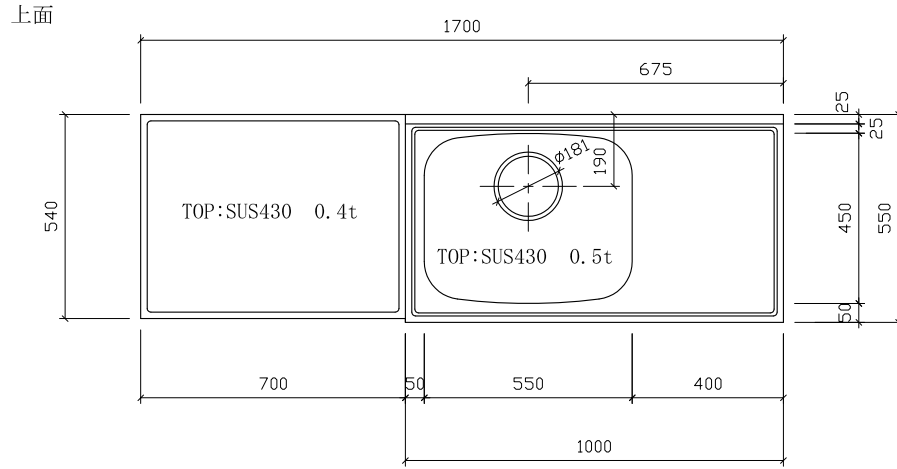

RKH-1700 右中水槽

仕様 (F☆☆☆☆)

TOP	: SUS430ステンレス 0.4t
側面	: カラー合板
内部	: カラー合板
引戸・開戸	: ポリ合板仕上げ
底板	: カラー合板
組立方法	: ダボ組にて、プレスする
排水金具	: 中型ゴミ収納器・ホース付
引手	: ラインハンドル

名称	流し台	尺度	1/20
	RKH-1700 右中	平成27年 6月	日
検印	設計	製図	図番
(有)アエル流し台製作所			