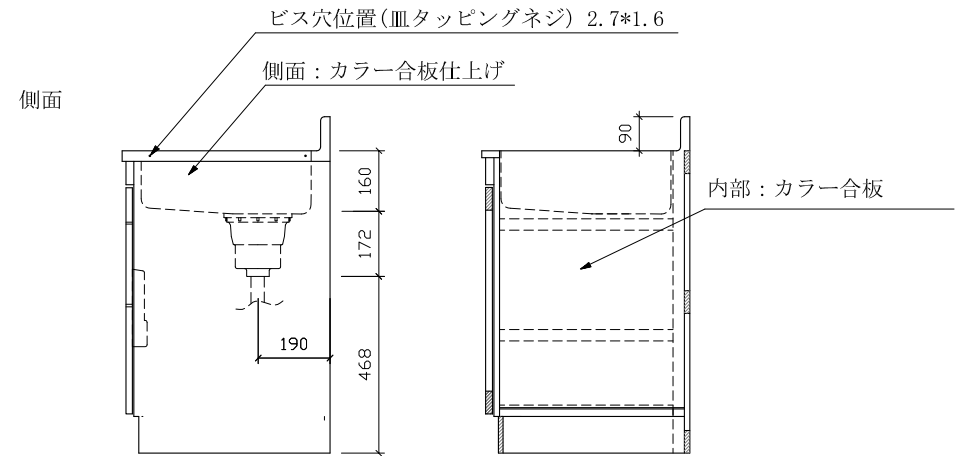

RKH-1700 右中水槽

仕様 (F☆☆☆☆)

TOP	: SUS430ステンレス 0.4t
側面	: カラー合板
内部	: カラー合板
引戸・開戸	: ポリ合板仕上げ
底板	: カラー合板
組立方法	: ダボ組にて、プレスする
排水金具	: 中型ゴミ収納器・ホース付
引手	: ラインハンドル

名称	流し台	尺度	1/20
	RKH-1700 右中	平成27年 6月	日
検印	設計	製図	図番
(有)アエル流し台製作所			