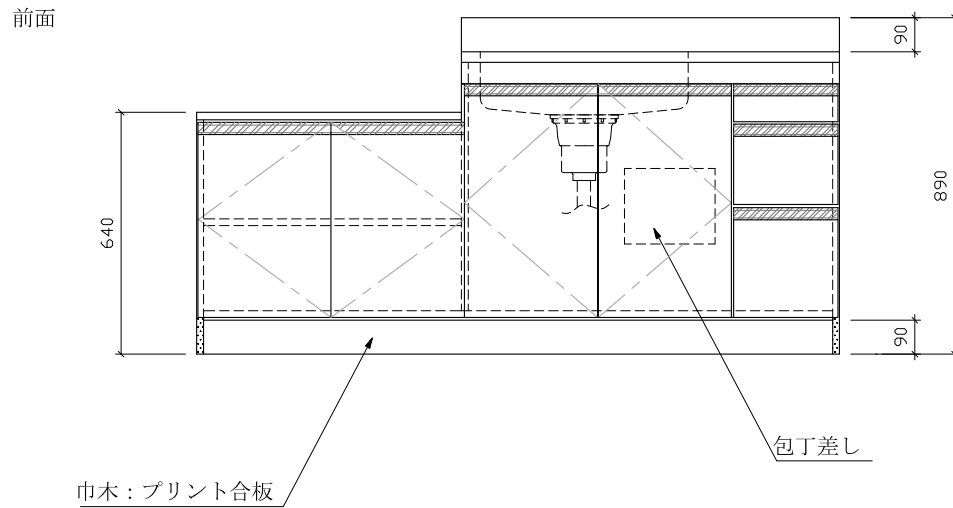

RKH-1700 右中水槽

仕様 (F☆☆☆☆)

TOP	: SUS430ステンレス 0.4t
側面	: カラー合板
内部	: カラー合板
引戸・開戸	: ポリ合板仕上げ
底板	: カラー合板
組立方法	: ダボ組にて、プレスする
排水金具	: 中型ゴミ収納器・ホース付
引手	: ラインハンドル

名称	流し台	尺度	1/20
	RKH-1700 右中	平成27年 6月	日
検印	設計	製図	図番
(有)アエル流し台製作所			