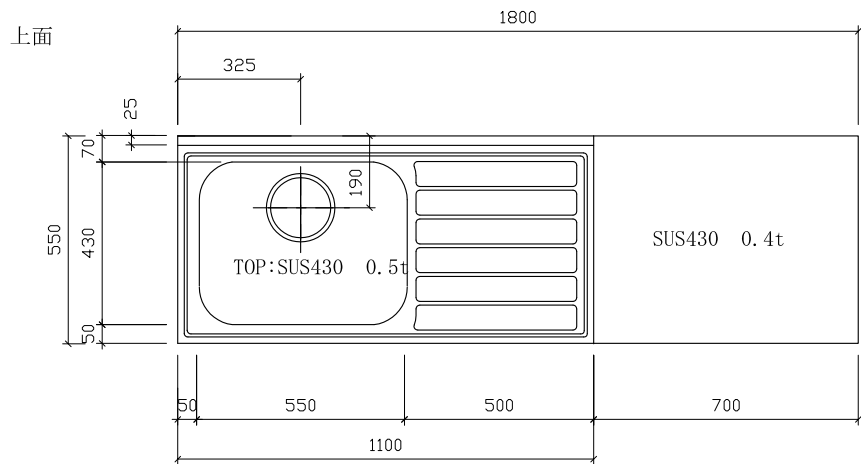

RKH-1800 左

仕 様 (F ☆☆☆☆)

TOP	: SUS430ステンレス 0.4t
側面	: カラー合板
内部	: カラー合板
引戸・開戸	: ポリ合板仕上げ
底板	: カラー合板
組立方法	: ダボ組にて、プレスする
排水金具	: 中型ゴミ収納器・ホース付
引手	: ラインハンドル

名	流し台		尺	1/20
称	RKH-1800 左		平成27年	6月 日
	検 印	設 計	製 図	図
				番
(有)アエル流し台製作所				