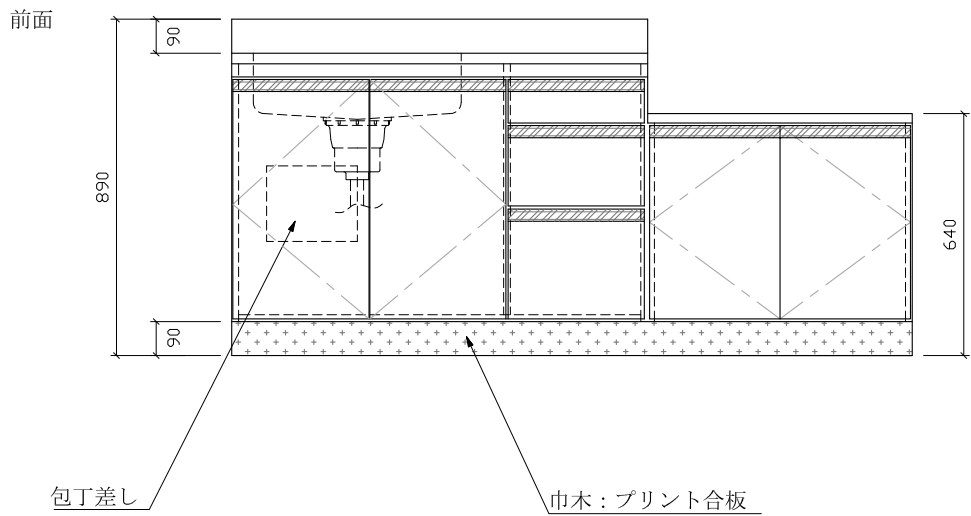

RKH-1800 左

仕 様 (F ☆☆☆☆)

TOP	: SUS430ステンレス 0.4t
側面	: カラー合板
内部	: カラー合板
引戸・開戸	: ポリ合板仕上げ
底板	: カラー合板
組立方法	: ダボ組にて、プレスする
排水金具	: 中型ゴミ収納器・ホース付
引手	: ラインハンドル

名	流し台		尺	1/20
称	RKH-1800 左		平成27年	6月 日
	検 印	設 計	製 図	図
				番
(有)アエル流し台製作所				