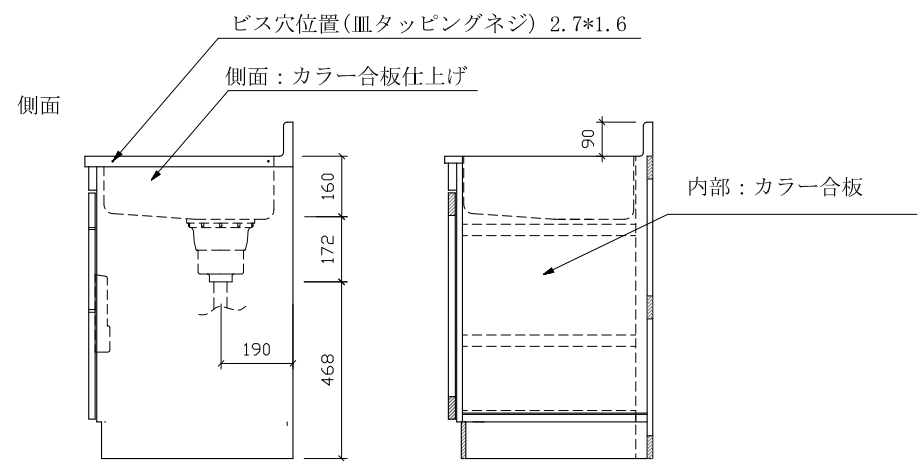

RKH-1800 左

仕 様 (F ☆☆☆☆)

TOP	: SUS430ステンレス 0.4t
側面	: カラー合板
内部	: カラー合板
引戸・開戸	: ポリ合板仕上げ
底板	: カラー合板
組立方法	: ダボ組にて、プレスする
排水金具	: 中型ゴミ収納器・ホース付
引手	: ラインハンドル

名	流し台		尺	1/20
称	RKH-1800 左		平成27年	6月 日
	検 印	設 計	製 図	図
				番
(有)アエル流し台製作所				