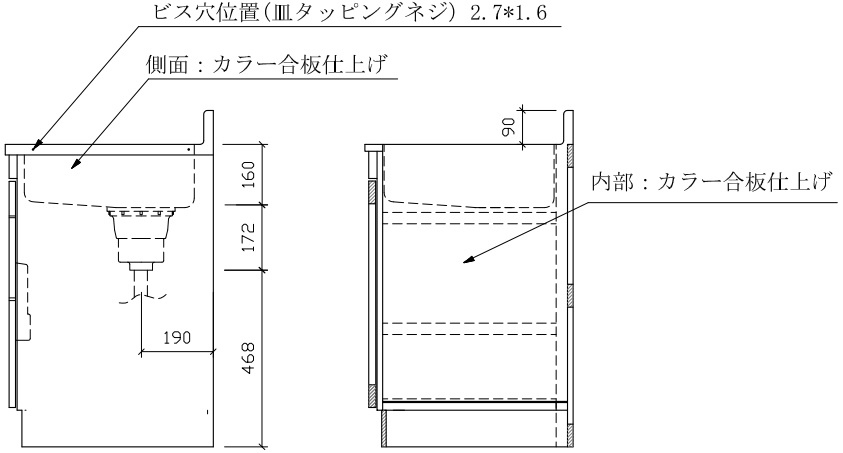

# RKH-1800 左中

仕様 (F☆☆☆☆)

TOP	: SUS430ステンレス 0.4t
側面	: カラー合板
内部	: カラー合板
引戸・開戸	: ポリ合板仕上げ
底板	: カラー合板
組立方法	: ダボ組にて、プレスする
排水金具	: 中型ゴミ収納器・ホース付
引手	: ラインハンドル

上面

前面

側面

名称	流し台		尺度	1/20
	RKH-1800 左中			
検印	設計	製図	平成27年 6月 日	
			図番	
(有)アエル流し台製作所				