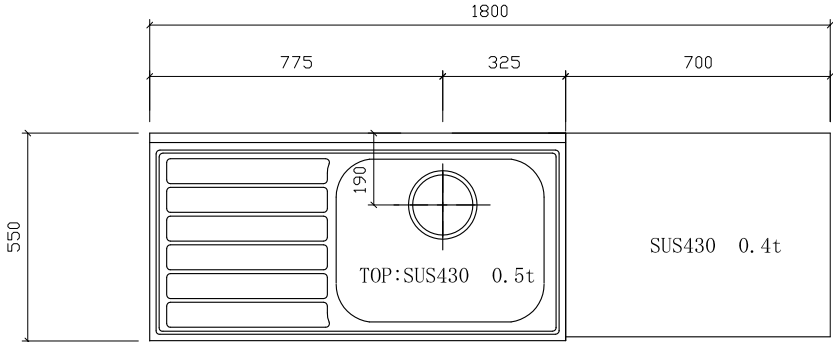

# RKH-1800 左中

仕様 (F☆☆☆☆)

TOP	: SUS430ステンレス 0.4t
側面	: カラー合板
内部	: カラー合板
引戸・開戸	: ポリ合板仕上げ
底板	: カラー合板
組立方法	: ダボ組にて、プレスする
排水金具	: 中型ゴミ収納器・ホース付
引手	: ラインハンドル

上面

前面

側面

名称	流し台		尺度	1/20
	RKH-1800 左中			
検印	設計	製図	平成27年 6月 日	
			図番	
(有)アエル流し台製作所				