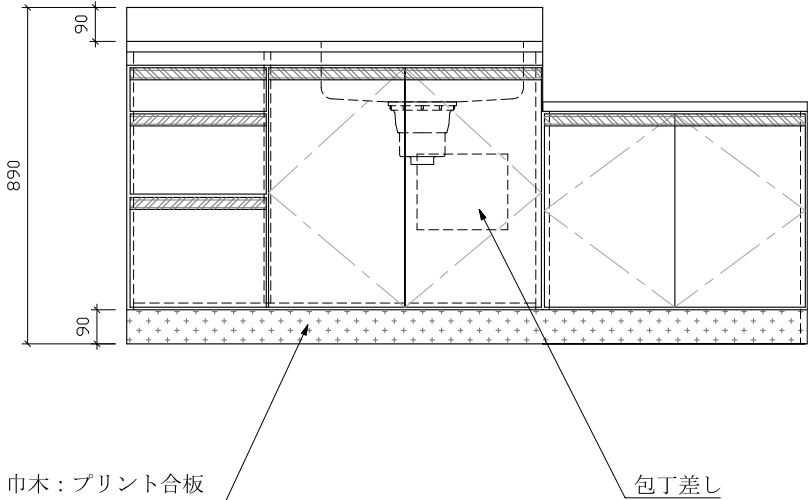

# RKH-1800 左中

仕様 (F☆☆☆☆)

TOP	: SUS430ステンレス 0.4t
側面	: カラー合板
内部	: カラー合板
引戸・開戸	: ポリ合板仕上げ
底板	: カラー合板
組立方法	: ダボ組にて、プレスする
排水金具	: 中型ゴミ収納器・ホース付
引手	: ラインハンドル

上面

前面

側面

名称	流し台		尺度	1/20
	RKH-1800 左中			
検印	設計	製図	平成27年 6月 日	
			図番	
(有)アエル流し台製作所				