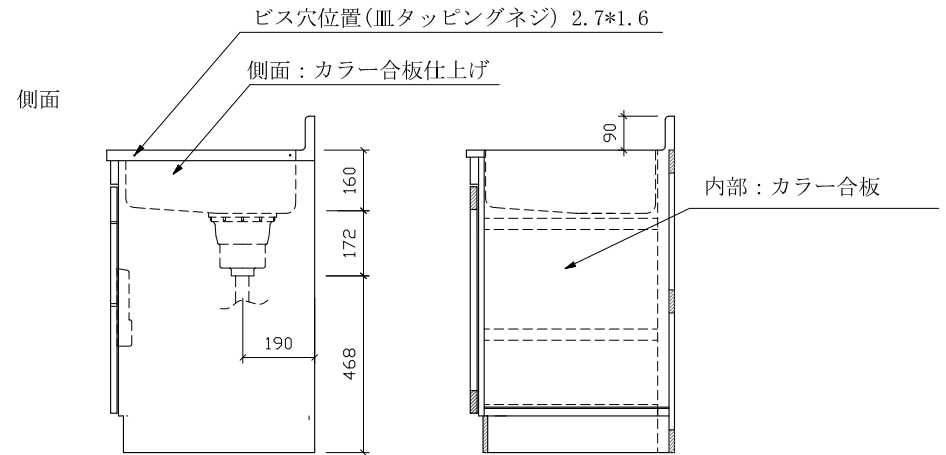

RKH-1800 右

仕様 (F ☆☆☆☆)

TOP : SUS430ステンレス 0.4t

側面 : カラー合板

内部 : カラー合板

引戸・開戸 : ポリ合板仕上げ

底板 : カラー合板

組立方法 : ダボ組にて、プレスする

排水金具 : 中型ゴミ収納器・ホース付

引手 : ラインハンドル

名	流し台	尺度	1/20
称	RKH-1800 右	平成27年 6月	日
検印	設計	製図	図番
(有)アエル流し台製作所			