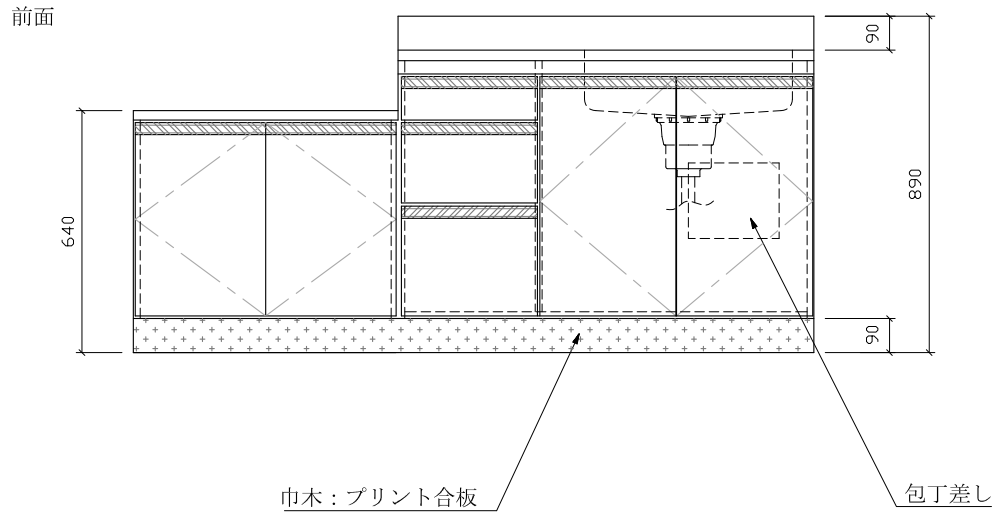

RKH-1800 右

仕様 (F ☆☆☆☆)

TOP : SUS430ステンレス 0.4t

側面 : カラー合板

内部 : カラー合板

引戸・開戸 : ポリ合板仕上げ

底板 : カラー合板

組立方法 : ダボ組にて、プレスする

排水金具 : 中型ゴミ収納器・ホース付

引手 : ラインハンドル

名	流し台	尺度	1/20
称	RKH-1800 右	平成27年 6月	日
検印	設計	製図	図番
(有)アエル流し台製作所			