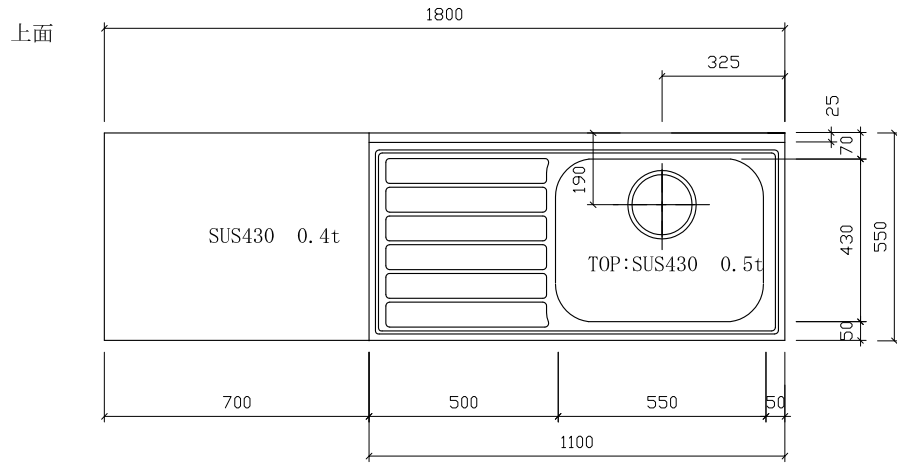

RKH-1800 右

仕様 (F ☆☆☆☆)

TOP : SUS430ステンレス 0.4t

側面 : カラー合板

内部 : カラー合板

引戸・開戸 : ポリ合板仕上げ

底板 : カラー合板

組立方法 : ダボ組にて、プレスする

排水金具 : 中型ゴミ収納器・ホース付

引手 : ラインハンドル

名	流し台	尺度	1/20
称	RKH-1800 右	平成27年 6月	日
検印	設計	製図	図番
(有)アエル流し台製作所			