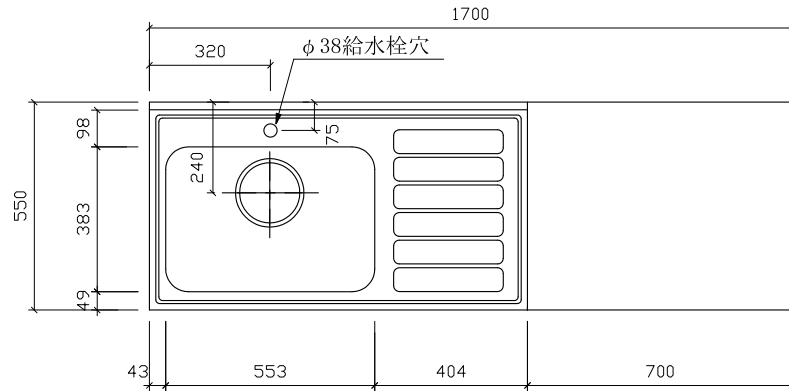

ハイトップ公団流し台

RKLH-1700HD 左

仕様 (F☆☆☆☆)

TOP	流し台天板部	SUS430ステンレス	0.5t
	流し台シンク部	SUS304ステンレス	0.6t
	コンロ台部	SUS430ステンレス	0.4t

側面 : カラー合板

内部 : カラー合板フラッシュ仕上げ

引戸・開戸 : ポリ合板フラッシュ仕上げ

底板 : カラー合板フラッシュ仕上げ

組立方法 : ダボ組にて、プレスする

排水金具 : 中型ゴミ収納器・ホース付

引手 : 樹脂製ラインハンドル

上面

前面

側面

名称	流し台		尺度	1/20
	RKLH-1700HD 左			
検印	設計	製図	図番	
(有) アエル流し台製作所				