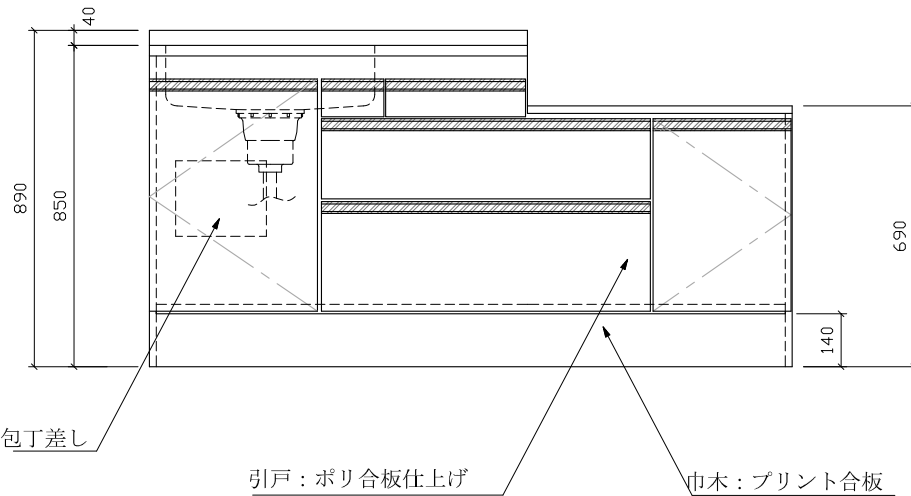

組立方法 : ダボ組にて、プレスする

排水金具 : 中型ゴミ収納器・ホース付

引手 : 樹脂製ラインハンドル

上面

前面

側面

名称	流し台		尺度	1/20
	RKLH-1700HD 左			
検印	設計	製図	図番	
(有) アエル流し台製作所				