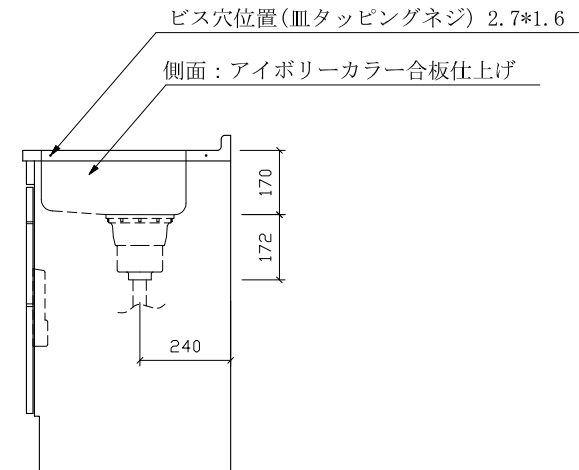

組立方法 : ダボ組にて、プレスする

排水金具 : 中型ゴミ収納器・ホース付

引手 : 樹脂製ラインハンドル

上面

前面

側面

名称	流し台		尺度	1/20
	RKLH-1700HD 左			
検印	設計	製図	図番	
(有) アエル流し台製作所				