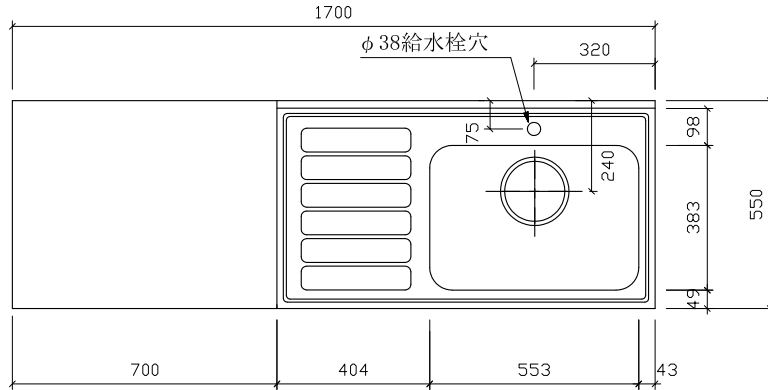

ハイトップ公団流し台

RKLH-1700HD 右

仕様 (F☆☆☆☆)

| | | | |
|-----|---------|---------------|------|
| TOP | 流し台天板部 | : SUS430ステンレス | 0.5t |
| | 流し台シンク部 | : SUS304ステンレス | 0.6t |
| | コンロ台部 | : SUS430ステンレス | 0.4t |

| | |
|-------|-----------------|
| 側面 | : カラー合板 |
| 内部 | : カラー合板フラッシュ仕上げ |
| 引戸・開戸 | : ポリ合板フラッシュ仕上げ |
| 底板 | : カラー合板フラッシュ仕上げ |
| 組立方法 | : ダボ組にて、プレスする |
| 排水金具 | : 中型ゴミ収納器・ホース付 |
| 引手 | : 樹脂製ラインハンドル |

上面

前面

側面

| | | | | |
|---------------|---------------|----|------------|------|
| 名称 | 流し台 | | 尺度 | 1/20 |
| | RKLH-1700HD 右 | | 平成27年 2月 日 | |
| 検印 | 設計 | 製図 | 図番 | |
| | | | | |
| (有) アエル流し台製作所 | | | | |