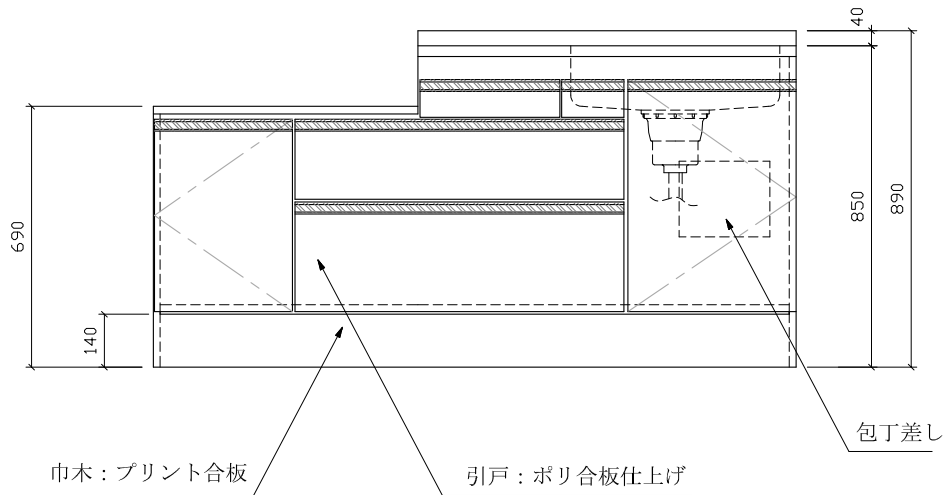

ハイトップ公団流し台

RKLH-1700HD 右

仕様 (F☆☆☆☆)

| | | | |
|-----|---------|---------------|------|
| TOP | 流し台天板部 | : SUS430ステンレス | 0.5t |
| | 流し台シンク部 | : SUS304ステンレス | 0.6t |
| | コンロ台部 | : SUS430ステンレス | 0.4t |

| | |
|-------|-----------------|
| 側面 | : カラー合板 |
| 内部 | : カラー合板フラッシュ仕上げ |
| 引戸・開戸 | : ポリ合板フラッシュ仕上げ |
| 底板 | : カラー合板フラッシュ仕上げ |
| 組立方法 | : ダボ組にて、プレスする |
| 排水金具 | : 中型ゴミ収納器・ホース付 |
| 引手 | : 樹脂製ラインハンドル |

上面

前面

側面

| | | | | |
|---------------|---------------|----|------------|------|
| 名称 | 流し台 | | 尺度 | 1/20 |
| | RKLH-1700HD 右 | | 平成27年 2月 日 | |
| 検印 | 設計 | 製図 | 図番 | |
| | | | | |
| (有) アエル流し台製作所 | | | | |