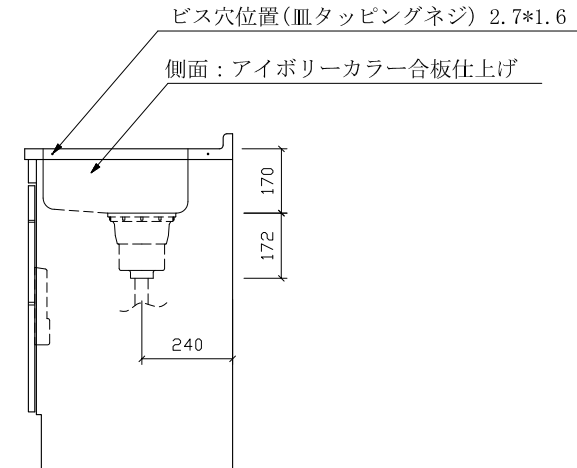

ハイトップ公団流し台

RKLH-1700HD 右

仕様 (F☆☆☆☆)

| | | | |
|-----|---------|---------------|------|
| TOP | 流し台天板部 | : SUS430ステンレス | 0.5t |
| | 流し台シンク部 | : SUS304ステンレス | 0.6t |
| | コンロ台部 | : SUS430ステンレス | 0.4t |

| | |
|-------|-----------------|
| 側面 | : カラー合板 |
| 内部 | : カラー合板フラッシュ仕上げ |
| 引戸・開戸 | : ポリ合板フラッシュ仕上げ |
| 底板 | : カラー合板フラッシュ仕上げ |
| 組立方法 | : ダボ組にて、プレスする |
| 排水金具 | : 中型ゴミ収納器・ホース付 |
| 引手 | : 樹脂製ラインハンドル |

上面

前面

側面

| | | | | |
|---------------|---------------|----|------------|------|
| 名称 | 流し台 | | 尺度 | 1/20 |
| | RKLH-1700HD 右 | | 平成27年 2月 日 | |
| 検印 | 設計 | 製図 | 図番 | |
| | | | | |
| (有) アエル流し台製作所 | | | | |