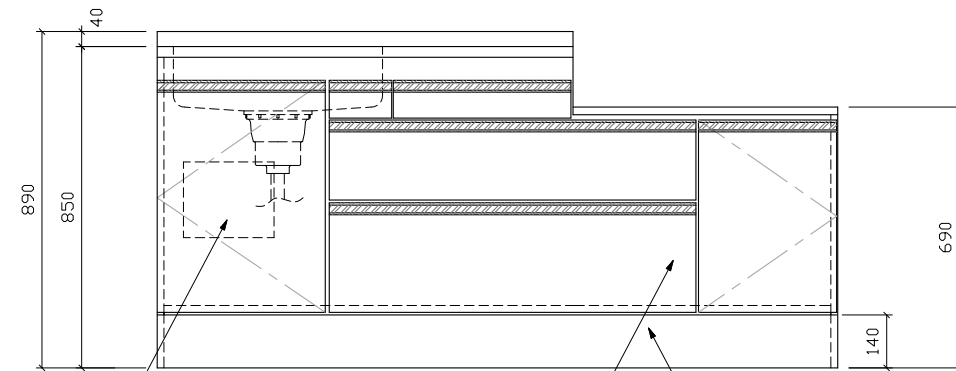

組立方法 : ダボ組にて、プレスする

排水金具 : 中型ゴミ収納器・ホース付

引手 : 樹脂製ラインハンドル

上面

前面

側面

名	流し台		尺度	1/20
称	RKLH-1800HD 左		平成27年 2月	日
検印	設計	製図	図	番
(有) アエル流し台製作所				