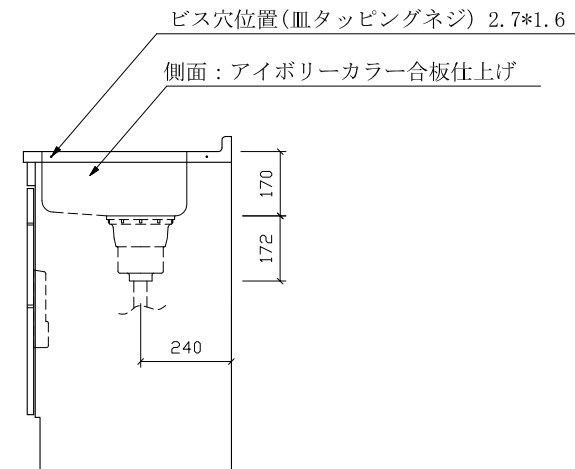

組立方法 : ダボ組にて、プレスする

排水金具 : 中型ゴミ収納器・ホース付

引手 : 樹脂製ラインハンドル

上面

前面

側面

名	流し台		尺度	1/20
称	RKLH-1800HD 左		平成27年 2月	日
検印	設計	製図	図	番
(有) アエル流し台製作所				