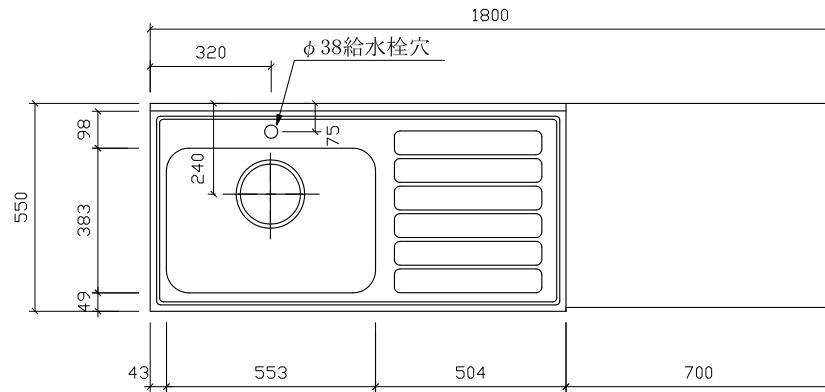

ハイトップ公団型流し台

RKLH-1800HD 左

仕様 (F☆☆☆☆)

TOP	流し台天板部	: SUS430ステンレス	0.5t
	流し台シンク部	: SUS304ステンレス	0.6t
	コンロ台部	: SUS430ステンレス	0.4t

側面 : カラー合板

内部 : カラー化粧板フラッシュ仕上げ

引戸・開戸 : ポリ合板フラッシュ仕上げ

底板 : カラー合板フラッシュ仕上げ

組立方法 : ダボ組にて、プレスする

排水金具 : 中型ゴミ収納器・ホース付

引手 : 樹脂製ラインハンドル

上面

前面

側面

名	流し台		尺度	1/20
称	RKLH-1800HD 左		平成27年 2月	日
検印	設計	製図	図	番
(有) アエル流し台製作所				