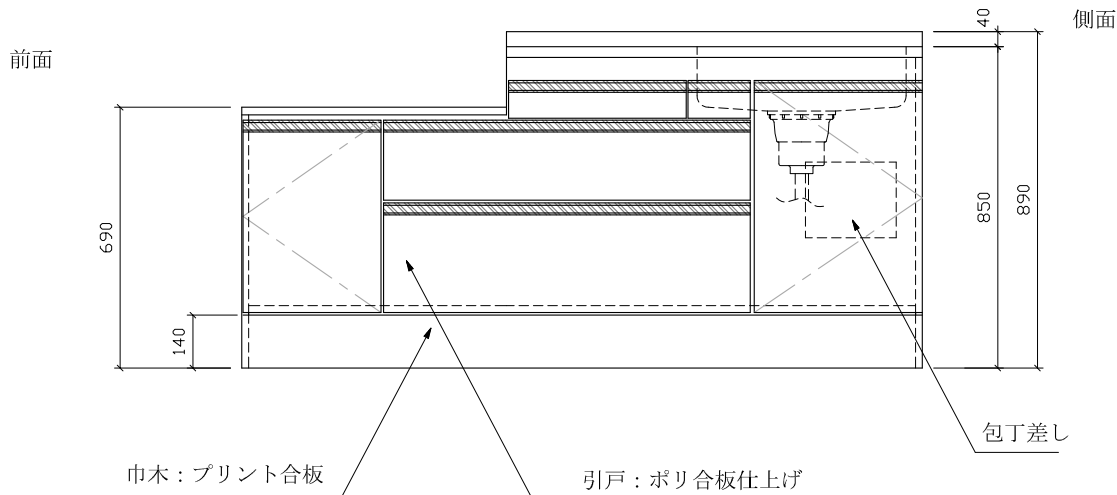

# RKLH-1800HD 右

仕 様 ( F ☆☆☆☆ )

TOP	流し台天板部	: SUS430ステンレス	0.5t
	流し台シンク部	: SUS304ステンレス	0.6t
	コンロ台部	: SUS430ステンレス	0.4t

側面 : カラー合板

内部 : カラー化粧合板フラッシュ仕上げ

引戸・開戸 : ポリ合板フラッシュ仕上げ

底板 : カラー合板フラッシュ仕上げ

組立方法 : ダボ組にて、プレスする

排水金具 : 中型ゴミ収納器・ホース付

引手 : 樹脂製ラインハンドル

名	流し台		尺	1/20
称	RKLH-1800HD 右		度	平成27年 2月 日
検	印	設	計	製
				図
				番
(有) アエル流し台製作所				