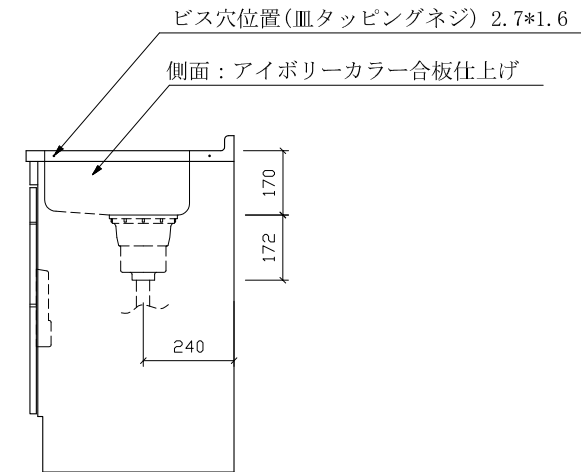

# RKLH-1800HD 右

仕 様 ( F ☆☆☆☆ )

TOP	流し台天板部	: SUS430ステンレス	0.5t
	流し台シンク部	: SUS304ステンレス	0.6t
	コンロ台部	: SUS430ステンレス	0.4t

側面 : カラー合板

内部 : カラー化粧合板フラッシュ仕上げ

引戸・開戸 : ポリ合板フラッシュ仕上げ

底板 : カラー合板フラッシュ仕上げ

組立方法 : ダボ組にて、プレスする

排水金具 : 中型ゴミ収納器・ホース付

引手 : 樹脂製ラインハンドル

名	流し台		尺	1/20
称	RKLH-1800HD 右		度	平成27年 2月 日
検	印	設	計	製
				図
				番
(有) アエル流し台製作所				