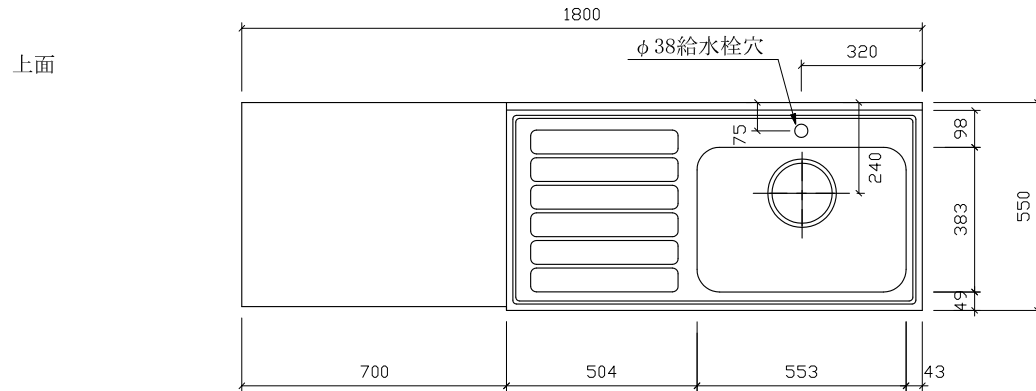

# RKLH-1800HD 右

仕 様 ( F ☆☆☆☆ )

TOP	流し台天板部	: SUS430ステンレス	0.5t
	流し台シンク部	: SUS304ステンレス	0.6t
	コンロ台部	: SUS430ステンレス	0.4t

側面 : カラー合板

内部 : カラー化粧合板フラッシュ仕上げ

引戸・開戸 : ポリ合板フラッシュ仕上げ

底板 : カラー合板フラッシュ仕上げ

組立方法 : ダボ組にて、プレスする

排水金具 : 中型ゴミ収納器・ホース付

引手 : 樹脂製ラインハンドル

名	流し台		尺	1/20
称	RKLH-1800HD 右		度	平成27年 2月 日
検	印	設	計	製
				図
				番
(有) アエル流し台製作所				