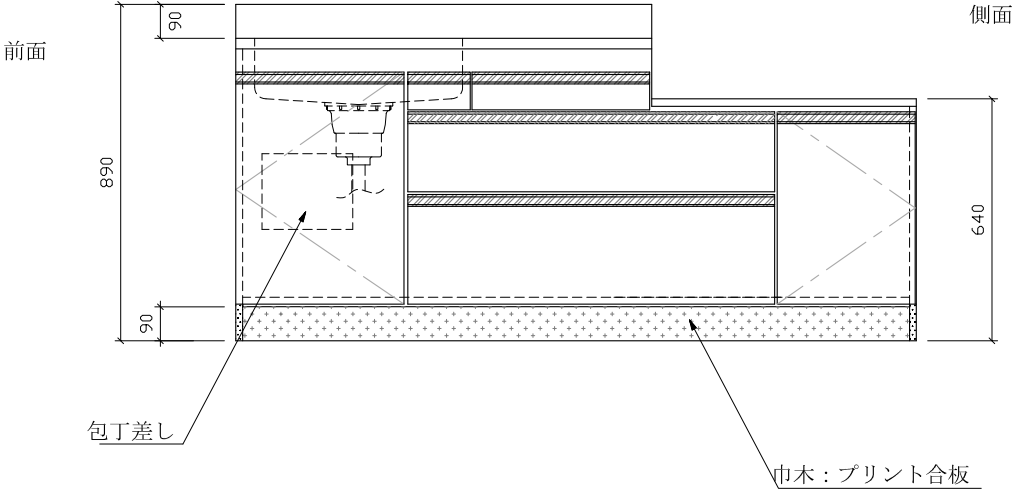

RKLH-1800 左

仕様 (F☆☆☆☆)

TOP	: SUS430ステンレス 0.4t
側面	: カラー合板
内部	: カラー合板
引戸・開戸	: ポリ合板仕上げ
底板	: カラー合板
組立方法	: ダボ組にて、プレスする
排水金具	: 中型ゴミ収納器・ホース付
引手	: ラインハンドル

名称	流し台	尺度	1/20
	RKLH-1800 左	平成27年 8月	日
検印	設計	製図	図番
(有) アエル流し台製作所			