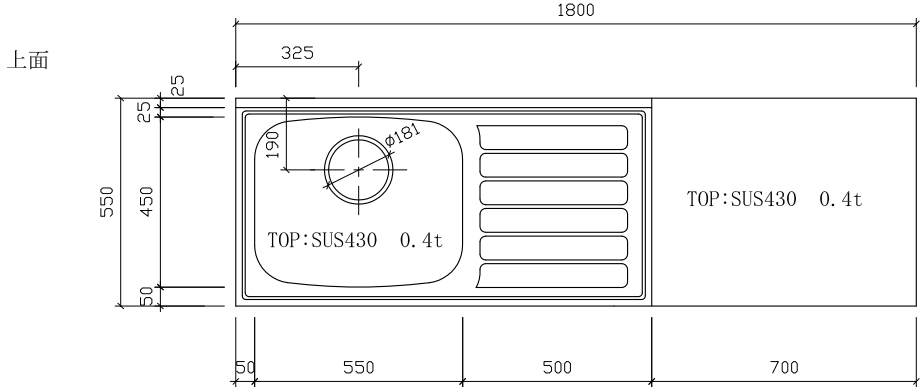

RKLH-1800 左

仕様 (F☆☆☆☆)

TOP	: SUS430ステンレス 0.4t
側面	: カラー合板
内部	: カラー合板
引戸・開戸	: ポリ合板仕上げ
底板	: カラー合板
組立方法	: ダボ組にて、プレスする
排水金具	: 中型ゴミ収納器・ホース付
引手	: ラインハンドル

名称	流し台	尺度	1/20
	RKLH-1800 左	平成27年 8月	日
検印	設計	製図	図番
(有) アエル流し台製作所			