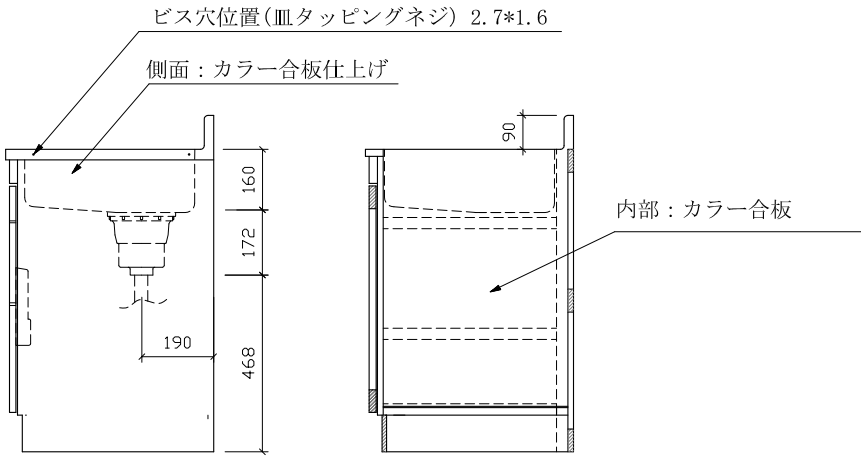

RKLH-1800 左

仕様 (F☆☆☆☆)

TOP	: SUS430ステンレス 0.4t
側面	: カラー合板
内部	: カラー合板
引戸・開戸	: ポリ合板仕上げ
底板	: カラー合板
組立方法	: ダボ組にて、プレスする
排水金具	: 中型ゴミ収納器・ホース付
引手	: ラインハンドル

名称	流し台	尺度	1/20
	RKLH-1800 左	平成27年 8月	日
検印	設計	製図	図番
(有) アエル流し台製作所			