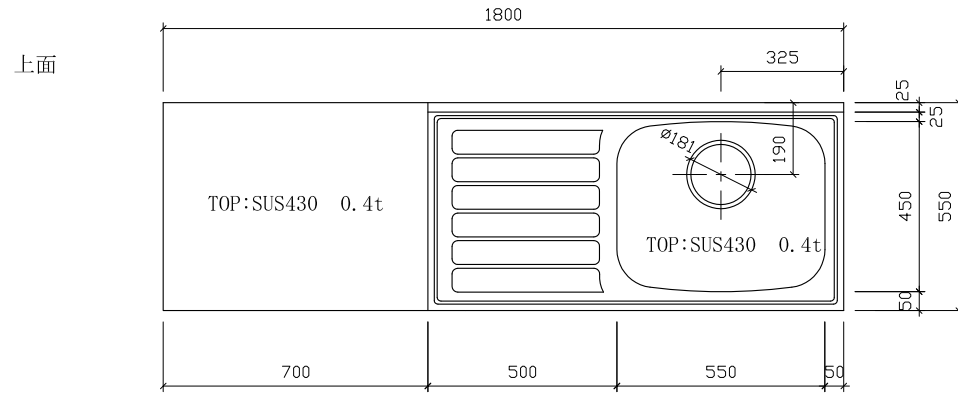

# RKLH-1800 右

仕様 (F☆☆☆☆)

TOP	: SUS430ステンレス 0.4t
側面	: カラー合板
内部	: カラー合板
引戸・開戸	: ポリ合板仕上げ
底板	: カラー合板
組立方法	: ダボ組にて、プレスする
排水金具	: 中型ゴミ収納器・ホース付
引手	: ラインハンドル

名称	流し台		尺度	1/20
	RKLH-1800 右		平成27年 8月 日	
検印	設計	製図	図番	
(有) アエル流し台製作所				