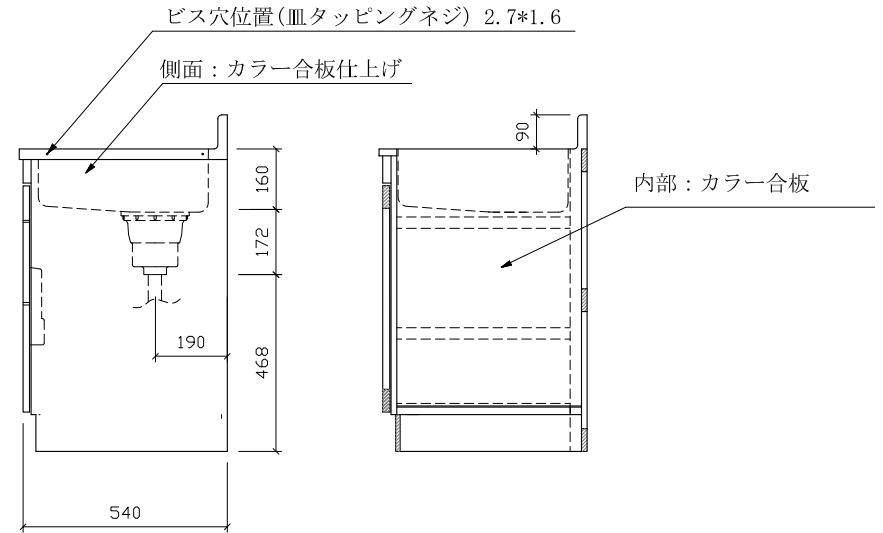

# RKLH-1800 右

仕様 (F☆☆☆☆)

TOP	: SUS430ステンレス 0.4t
側面	: カラー合板
内部	: カラー合板
引戸・開戸	: ポリ合板仕上げ
底板	: カラー合板
組立方法	: ダボ組にて、プレスする
排水金具	: 中型ゴミ収納器・ホース付
引手	: ラインハンドル

名称	流し台		尺度	1/20
	RKLH-1800 右		平成27年 8月 日	
検印	設計	製図	図番	
(有) アエル流し台製作所				