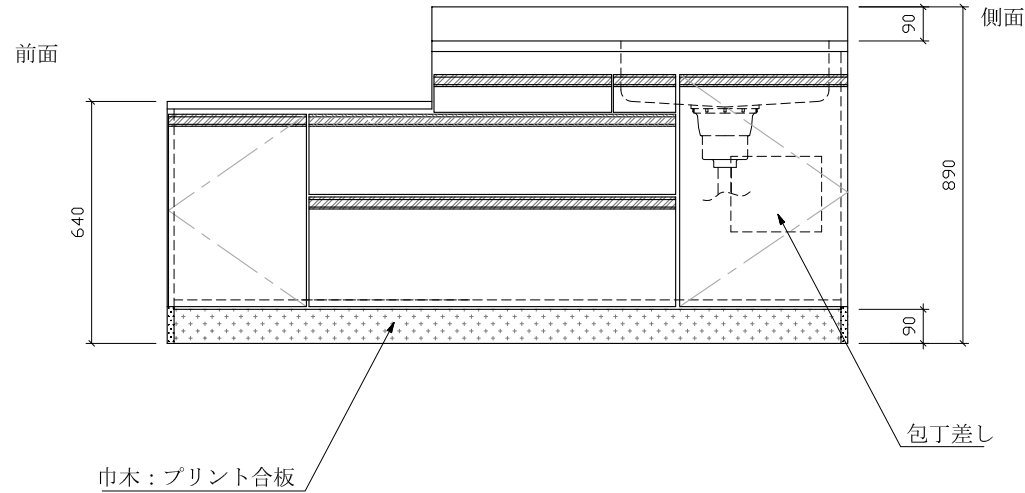

# RKLH-1800 右

仕様 (F☆☆☆☆)

TOP	: SUS430ステンレス 0.4t
側面	: カラー合板
内部	: カラー合板
引戸・開戸	: ポリ合板仕上げ
底板	: カラー合板
組立方法	: ダボ組にて、プレスする
排水金具	: 中型ゴミ収納器・ホース付
引手	: ラインハンドル

名称	流し台		尺度	1/20
	RKLH-1800 右		平成27年 8月 日	
検印	設計	製図	図番	
(有) アエル流し台製作所				