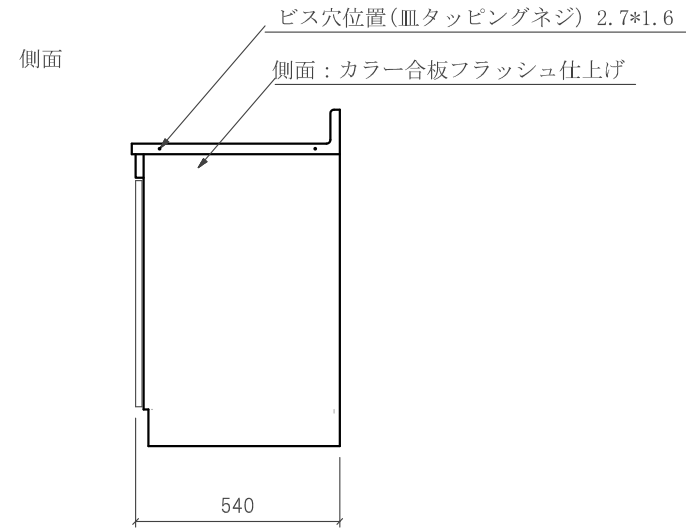

# RKTG-750L

仕様 (F☆☆☆☆)

TOP	: SUS430ステンレス
側面	: カラー合板 (5813色) フラッシュ
底板	: カラー合板 フラッシュ
内部	: カラー合板 (5813色) フラッシュ
開き戸	: ポリ合板フラッシュ仕上げ
組立方法	: ダボ組にて、プレスする
引手	: 樹脂製ラインハンドル

名称	調理ガス台		尺度	1/20
	RKTG-750L		平成20年 9月 日	
検印	設計	製図	図番	
(有) アエル流し台製作所				