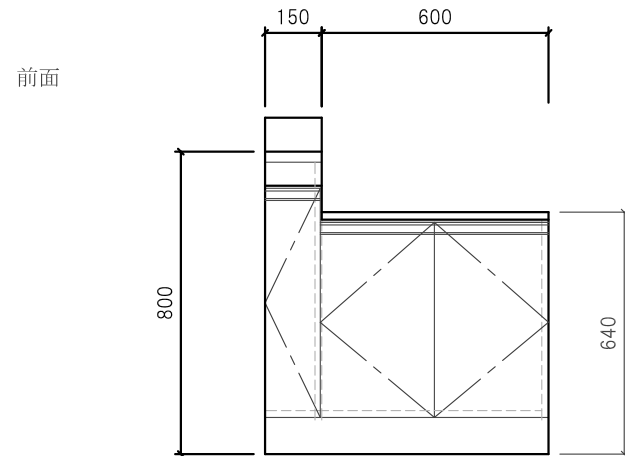

# RKTG-750L

仕様 (F☆☆☆☆)

TOP	: SUS430ステンレス
側面	: カラー合板 (5813色) フラッシュ
底板	: カラー合板 フラッシュ
内部	: カラー合板 (5813色) フラッシュ
開き戸	: ポリ合板フラッシュ仕上げ
組立方法	: ダボ組にて、プレスする
引手	: 樹脂製ラインハンドル

名称	調理ガス台		尺度	1/20
	RKTG-750L		平成20年 9月 日	
検印	設計	製図	図番	
(有) アエル流し台製作所				