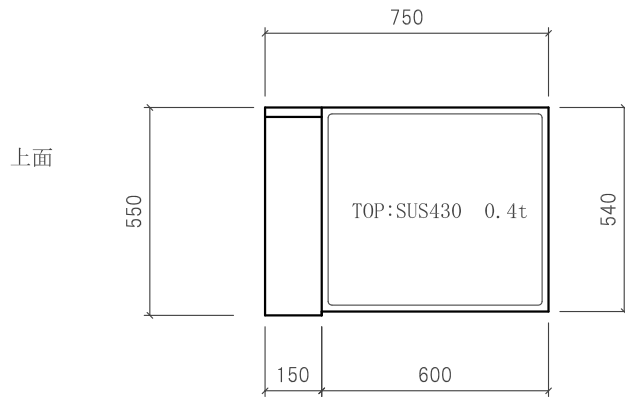

# RKTG-750L

仕様 (F☆☆☆☆)

TOP	: SUS430ステンレス
側面	: カラー合板 (5813色) フラッシュ
底板	: カラー合板 フラッシュ
内部	: カラー合板 (5813色) フラッシュ
開き戸	: ポリ合板フラッシュ仕上げ
組立方法	: ダボ組にて、プレスする
引手	: 樹脂製ラインハンドル

名称	調理ガス台		尺度	1/20
	RKTG-750L		平成20年 9月 日	
検印	設計	製図	図番	
(有) アエル流し台製作所				