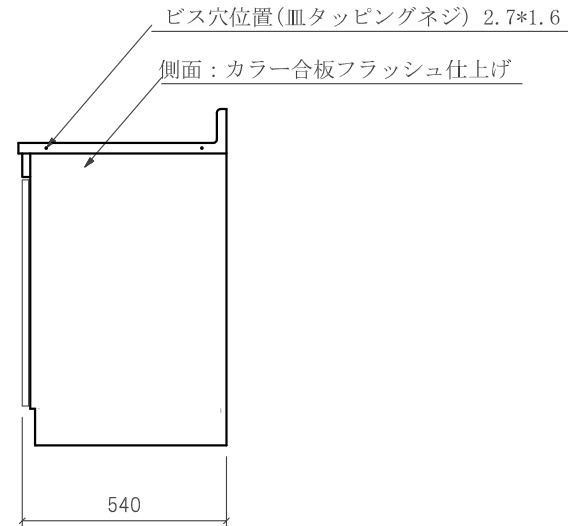

# RKTG-750R

仕様 ( F ☆☆☆☆ )

TOP	: SUS430ステンレス
側面	: カラー合板 (5813色) フラッシュ
底板	: カラー合板 フラッシュ
内部	: カラー合板 (5813色) フラッシュ
開き戸	: ポリ合板フラッシュ仕上げ
組立方法	: ダボ組にて、プレスする
引手	: 樹脂製ラインハンドル

上面

前面

側面

名称	調理ガス台			尺度	1 / 20
	RKTG-750R			平成20年 9月 日	
検印	設計	製図	図番		
(有) アエル流し台製作所					