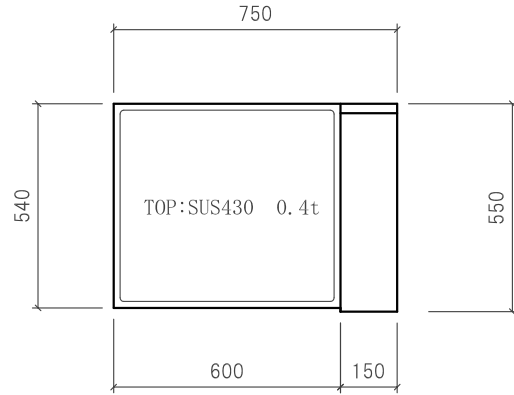

# RKTG-750R

仕様 ( F ☆☆☆☆ )

TOP	: SUS430ステンレス
側面	: カラー合板 (5813色) フラッシュ
底板	: カラー合板 フラッシュ
内部	: カラー合板 (5813色) フラッシュ
開き戸	: ポリ合板フラッシュ仕上げ
組立方法	: ダボ組にて、プレスする
引手	: 樹脂製ラインハンドル

上面

前面

側面

名称	調理ガス台			尺度	1 / 20
	RKTG-750R			平成20年 9月 日	
検印	設計	製図	図番		
(有) アエル流し台製作所					