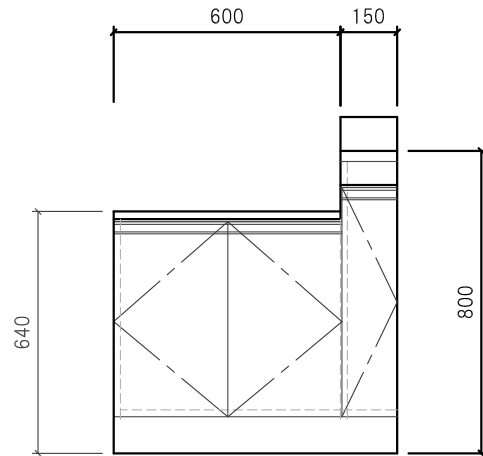

# RKTG-750R

仕様 ( F ☆☆☆☆ )

TOP	: SUS430ステンレス
側面	: カラー合板 (5813色) フラッシュ
底板	: カラー合板 フラッシュ
内部	: カラー合板 (5813色) フラッシュ
開き戸	: ポリ合板フラッシュ仕上げ
組立方法	: ダボ組にて、プレスする
引手	: 樹脂製ラインハンドル

上面

前面

側面

名称	調理ガス台			尺度	1 / 20
	RKTG-750R			平成20年 9月 日	
検印	設計	製図	図番		
(有) アエル流し台製作所					