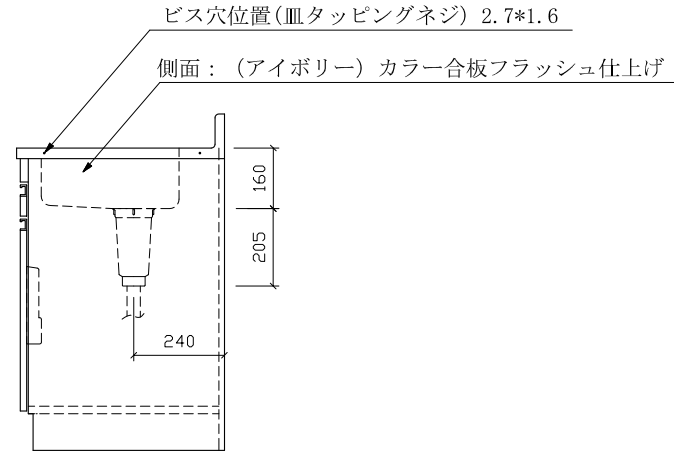

# RS-1100D 左 水栓穴付

仕様 (F☆☆☆☆)

TOP	: SUS430 ステンレス
側面	: 両面フラッシュカラー合板
内部	: カラー合板
底板	: EBコート紙合板
開き戸	: ポリ合板フラッシュ仕上げ
組立方法	: ダボ組にて、プレスする
排水金具	: 小型ゴミ収納器・ホース付
引き手	: 樹脂製ラインハンドル
丁番	: スライド丁番

上面

前面

側面

名称	流し台		尺度	1/20
	RS-1100D 左:D550			
検印 設計 製図			平成27年 8月 日	
			図番	
(有)アエル流し台製作所				