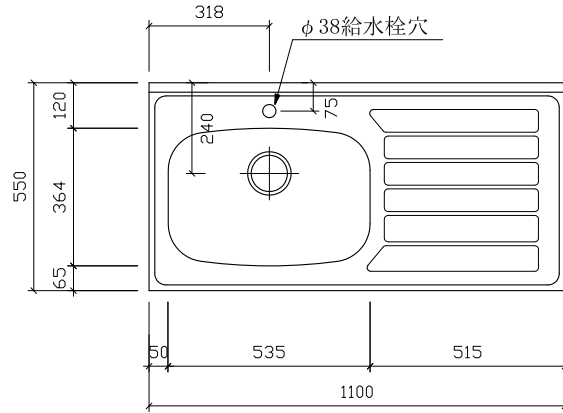

# RS-1100D 左 水栓穴付

仕様 (F☆☆☆☆)

TOP	: SUS430 ステンレス
側面	: 両面フラッシュカラー合板
内部	: カラー合板
底板	: EBコート紙合板
開き戸	: ポリ合板フラッシュ仕上げ
組立方法	: ダボ組にて、プレスする
排水金具	: 小型ゴミ収納器・ホース付
引き手	: 樹脂製ラインハンドル
丁番	: スライド丁番

上面

前面

側面

名称	流し台		尺度	1/20
	RS-1100D 左:D550			
検印 設計 製図			平成27年 8月 日	
			図番	
(有)アエル流し台製作所				