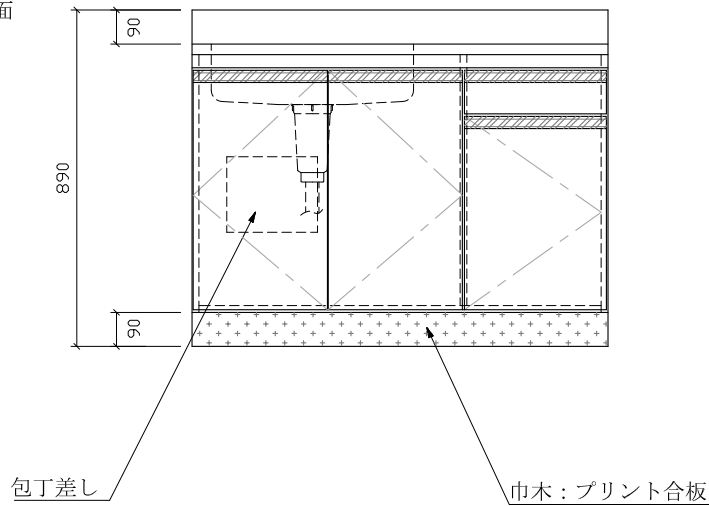

# RS-1100D 左 水栓穴付

仕様 (F☆☆☆☆)

TOP	: SUS430 ステンレス
側面	: 両面フラッシュカラー合板
内部	: カラー合板
底板	: EBコート紙合板
開き戸	: ポリ合板フラッシュ仕上げ
組立方法	: ダボ組にて、プレスする
排水金具	: 小型ゴミ収納器・ホース付
引き手	: 樹脂製ラインハンドル
丁番	: スライド丁番

上面

前面

側面

名称	流し台		尺度	1/20
	RS-1100D 左:D550			
検印 設計 製図			平成27年 8月 日	
			図番	
(有)アエル流し台製作所				