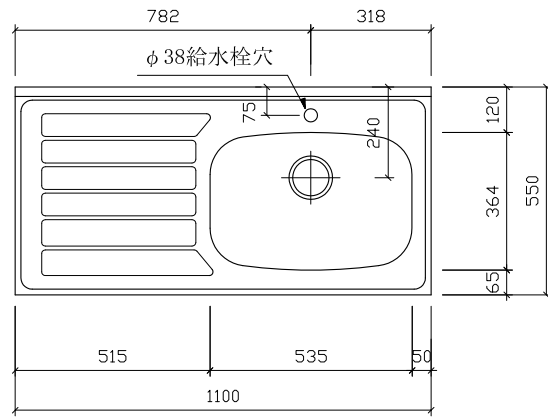

RS-1100D 右 水栓穴付

仕 様 (F☆☆☆☆)

TOP : SUS430 ステンレス

側 面 : 両面フラッシュカラー合板

内 部 : カラー合板

底 板 : EBコート紙合板

開き戸 : ポリ合板フラッシュ仕上げ

組立方法 : ダボ組にて、プレスする

排水金具 : 小型ゴミ収納器・ホース付

引き手 : 樹脂製ラインハンドル

丁 番 : スライド丁番

上面

前面

巾木: プリント合板

包丁差し

側面

名	流し台		尺度	1/20
称	RS-1100D 右:D550		平成27年 8月 日	
検 印	設 計	製 図	図	番
(有)アエル流し台製作所				