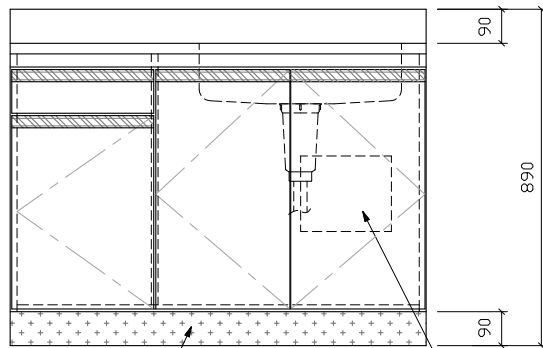

RS-1100D 右 水栓穴付

仕 様 (F☆☆☆☆)

TOP : SUS430 ステンレス

側 面 : 両面フラッシュカラー合板

内 部 : カラー合板

底 板 : EBコート紙合板

開き戸 : ポリ合板フラッシュ仕上げ

組立方法 : ダボ組にて、プレスする

排水金具 : 小型ゴミ収納器・ホース付

引き手 : 樹脂製ラインハンドル

丁 番 : スライド丁番

上面

前面

巾木: プリント合板

包丁差し

側面

名	流し台		尺度	1/20
称	RS-1100D 右:D550		平成27年 8月 日	
検 印	設 計	製 図	図	番
(有)アエル流し台製作所				