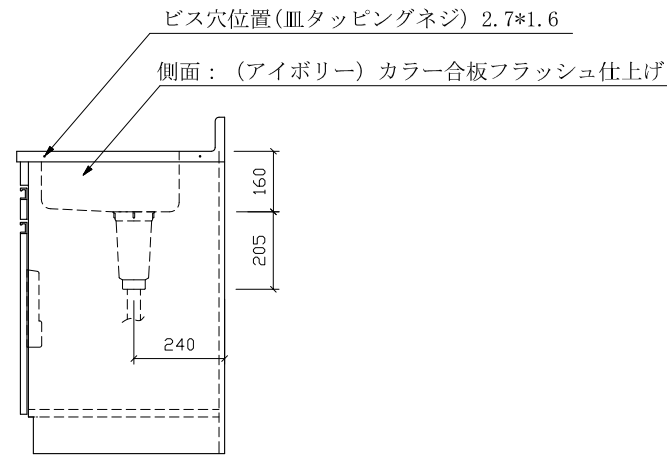

排水金具 : 小型ゴミ収納器・ホース付

引き手 : 樹脂製ラインハンドル

丁 番 : スライド丁番

上面

前面

巾木: プリント合板

包丁差し

側面

名	流し台		尺度	1/20
称	RS-1100D 右:D550		平成27年 8月 日	
検 印	設 計	製 図	図	番
(有)アエル流し台製作所				