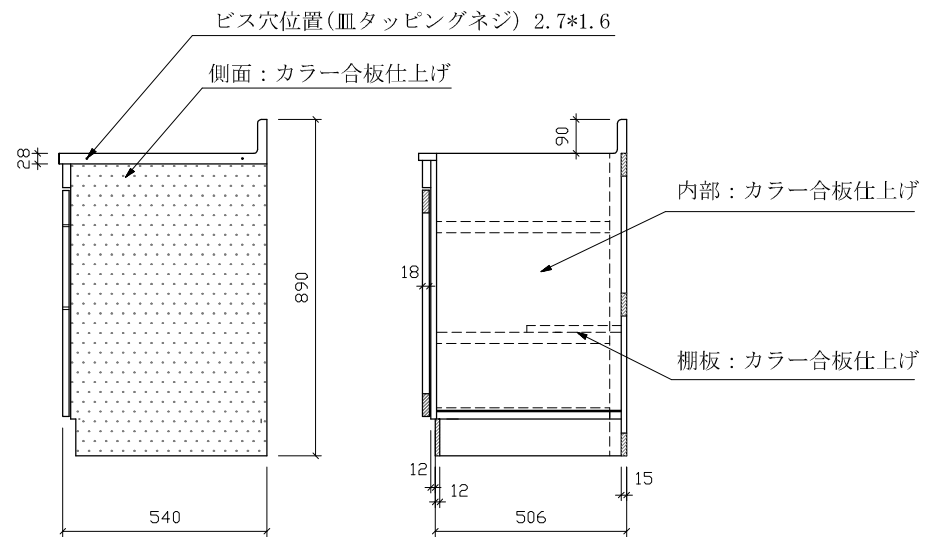

# RT-600 :D550

仕様 ( F ☆☆☆☆ )

TOP	: SUS430ステンレス 0.4t
側面	: カラー合板
内部	: カラー合板
引戸・開戸	: ポリ合板仕上げ
底板	: カラー合板

上面

側面

名称	調理台			尺度	1/20
	RT-600 :D550				
検印	設計	製図	図番		
(有) アエル流し台製作所					