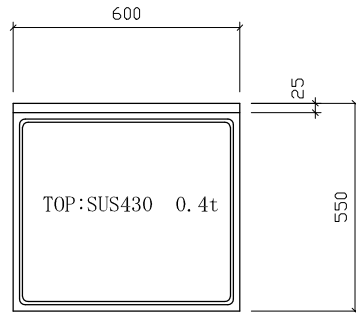

# RT-600 :D550

仕様 ( F ☆☆☆☆ )

TOP	: SUS430ステンレス 0.4t
側面	: カラー合板
内部	: カラー合板
引戸・開戸	: ポリ合板仕上げ
底板	: カラー合板

上面

側面

名称	調理台			尺度	1/20
	RT-600 :D550				
検印	設計	製図	図番		
(有) アエル流し台製作所					