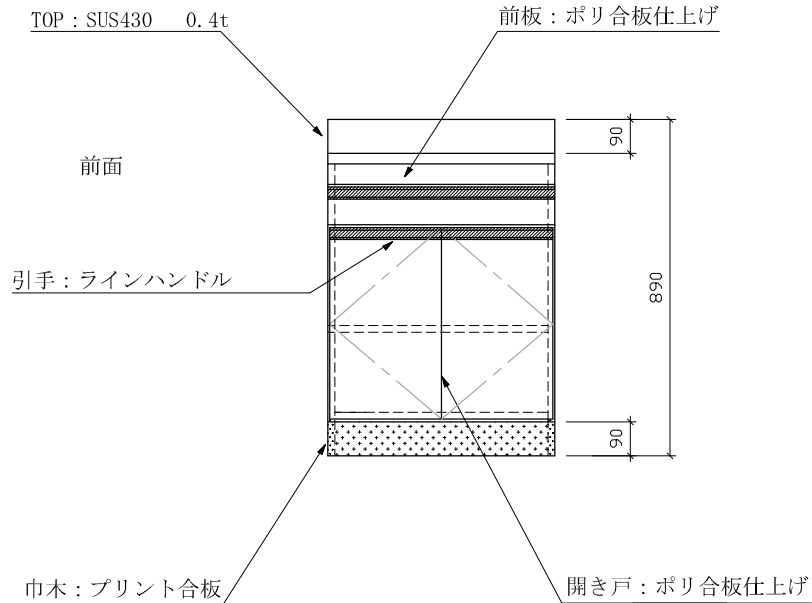

# RT-600 :D550

仕様 ( F ☆☆☆☆ )

TOP	: SUS430ステンレス 0.4t
側面	: カラー合板
内部	: カラー合板
引戸・開戸	: ポリ合板仕上げ
底板	: カラー合板

上面

側面

名称	調理台			尺度	1/20
	RT-600 :D550				
検印	設計	製図	図番		
(有) アエル流し台製作所					