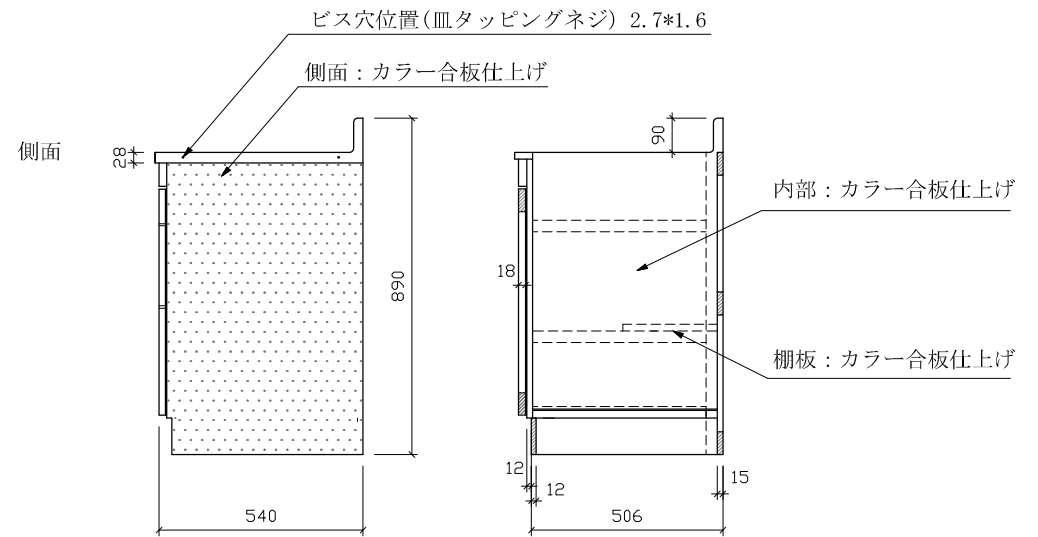

RT-700 :D550

仕様 (F☆☆☆☆)

TOP	: SUS430ステンレス 0.4t
側面	: カラー合板
内部	: カラー合板
引戸・開戸	: ポリ合板仕上げ
底板	: カラー合板

名	調理台			尺度	1/20
称	RT-700 :D550			平成21年 8月	日
	検印	設計	製図	図	
				番	
(有) アエル流し台製作所					