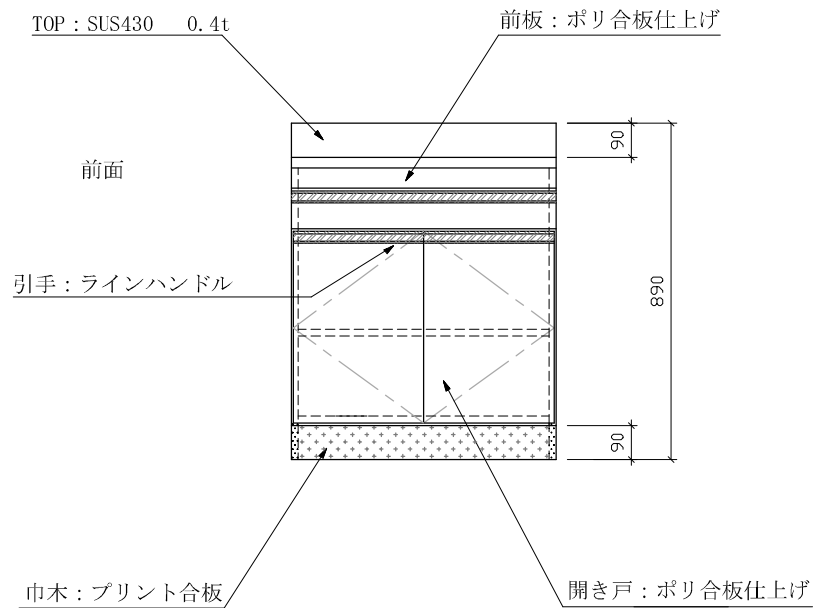

RT-700 :D550

仕様 (F☆☆☆☆)

TOP	: SUS430ステンレス 0.4t
側面	: カラー合板
内部	: カラー合板
引戸・開戸	: ポリ合板仕上げ
底板	: カラー合板

名	調理台			尺度	1/20
称	RT-700 :D550			平成21年 8月	日
	検印	設計	製図	図	
				番	
(有) アエル流し台製作所					