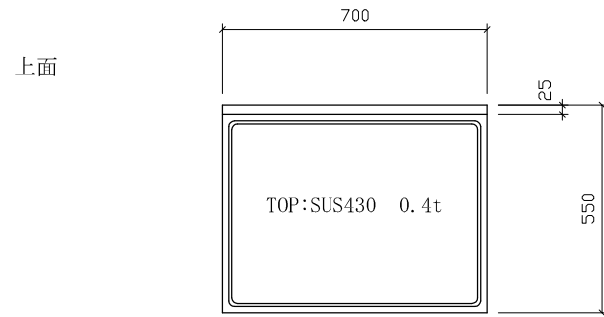

RT-700 :D550

仕様 (F☆☆☆☆)

TOP	: SUS430ステンレス 0.4t
側面	: カラー合板
内部	: カラー合板
引戸・開戸	: ポリ合板仕上げ
底板	: カラー合板

名	調理台			尺度	1/20
称	RT-700 :D550			平成21年 8月	日
	検印	設計	製図	図	
				番	
(有) アエル流し台製作所					