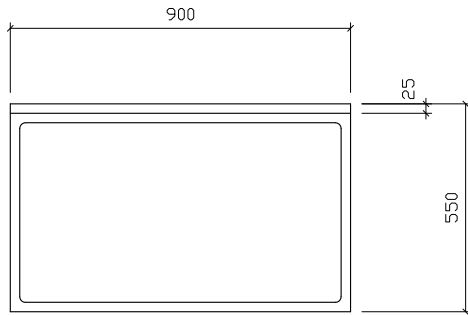

RT-900 :D550

仕様 (F ☆☆☆☆)

TOP : SUS430ステンレス

側面 : カラー合板

内部 : カラー合板

引戸・開戸 : ポリ合板仕上げ

底板 : EBコート紙合板

引手 : 樹脂製ラインハンドル

名称	調理台		尺度	1 / 20
	RT-900 :D550			
検印	設計	製図	図番	
(有) アエル流し台製作所				