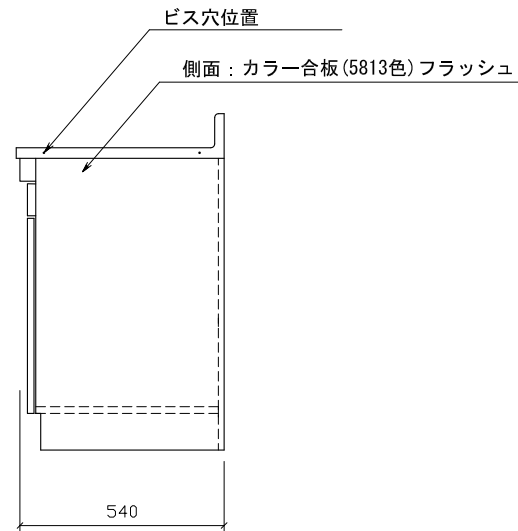

RT-900 :D550

仕様 (F ☆☆☆☆)

TOP : SUS430ステンレス

側面 : カラー合板

内部 : カラー合板

引戸・開戸 : ポリ合板仕上げ

底板 : EBコート紙合板

引手 : 樹脂製ラインハンドル

名称	調理台		尺度	1 / 20
	RT-900 :D550			
検印	設計	製図	図番	
(有) アエル流し台製作所				