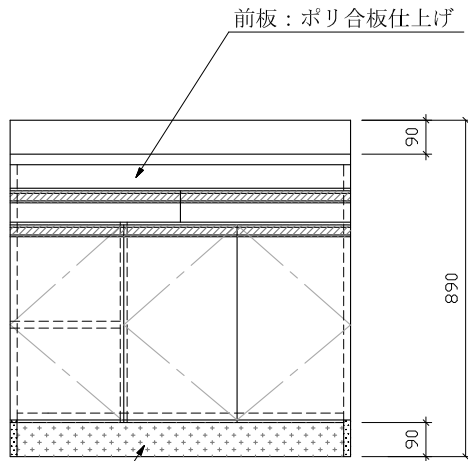

RT-900 :D550

仕様 (F ☆☆☆☆)

TOP : SUS430ステンレス

側面 : カラー合板

内部 : カラー合板

引戸・開戸 : ポリ合板仕上げ

底板 : EBコート紙合板

引手 : 樹脂製ラインハンドル

名称	調理台		尺度	1 / 20
	RT-900 :D550			
検印	設計	製図	図番	
(有) アエル流し台製作所				