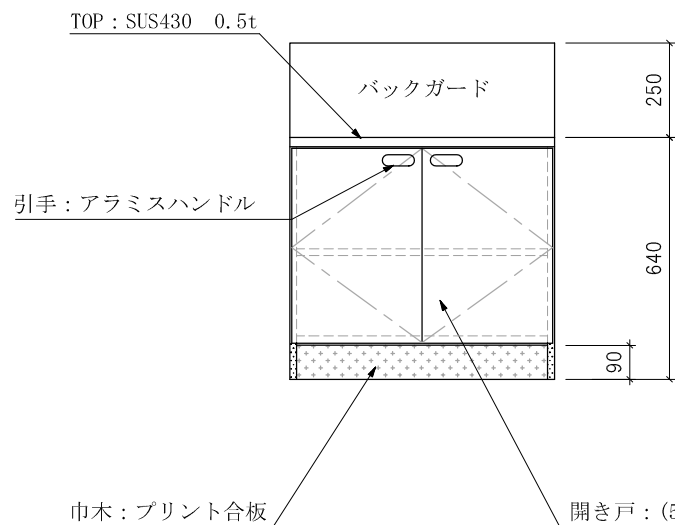

ガス台 SBG-700

仕様	(F☆☆☆☆)
TOP	: SUS430 ステンレス0.5t
側面	: カラー合板 片フラ
棚板	: ラワンベニア片フラ
内部	: ラワンベニア仕上げ
開き戸	: (5813色)ポリ合板フラッシュ仕上げ
組立方法	: ダボ組にて、プレスする
引手	: アラミスハンドル
ローラーキャッチ	: (中) SPG-RC324
バックガード	: SUS430 0.5t

名称	ガス台 SBG-700			尺度	1 / 20
				平成20年 07月 日	
検印	設計	製図	図番		
(有) アエル流し台製作所					