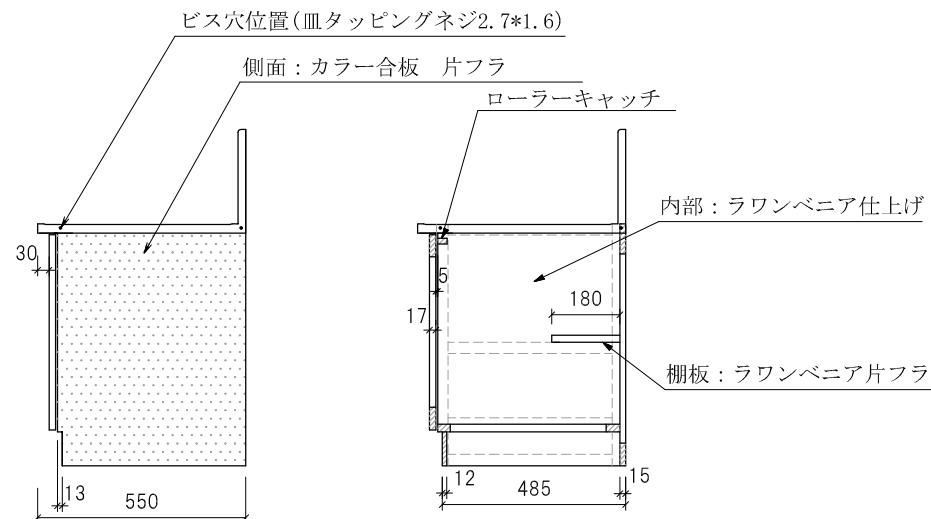

ガス台 SBG-700

仕様	(F☆☆☆☆)
TOP	: SUS430 ステンレス0.5t
側面	: カラー合板 片フラ
棚板	: ラワンベニア片フラ
内部	: ラワンベニア仕上げ
開き戸	: (5813色)ポリ合板フラッシュ仕上げ
組立方法	: ダボ組にて、プレスする
引手	: アラミスハンドル
ローラーキャッチ	: (中) SPG-RC324
バックガード	: SUS430 0.5t

名称	ガス台 SBG-700			尺度	1 / 20
				平成20年 07月 日	
検印	設計	製図	図番		
(有) アエル流し台製作所					