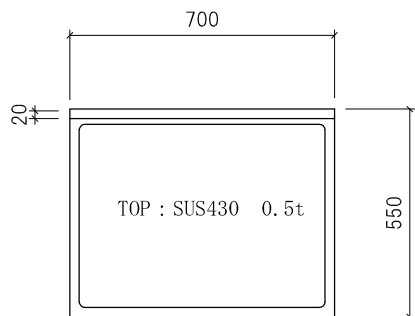

ガス台 SBG-700

仕様	(F☆☆☆☆)
TOP	: SUS430 ステンレス0.5t
側面	: カラー合板 片フラ
棚板	: ラワンベニア片フラ
内部	: ラワンベニア仕上げ
開き戸	: (5813色)ポリ合板フラッシュ仕上げ
組立方法	: ダボ組にて、プレスする
引手	: アラミスハンドル
ローラーキャッチ	: (中) SPG-RC324
バックガード	: SUS430 0.5t

名称	ガス台 SBG-700			尺度	1 / 20
				平成20年 07月 日	
検印	設計	製図	図番		
(有) アエル流し台製作所					