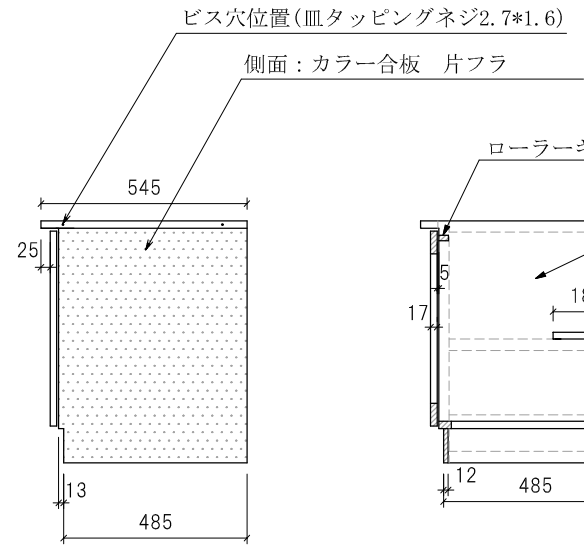

ガス台 SG-1000

仕様 (F☆☆☆☆)

| | |
|----------|-----------------------|
| TOP | : SUS430 ステンレス0.5t |
| 側面 | : カラー合板 片フラ |
| 棚板 | : ラワンベニア片フラ |
| 内部 | : ラワンベニア仕上げ |
| 開き戸 | : (5813色)ポリ合板フラッシュ仕上げ |
| 組立方法 | : ダボ組にて、プレスする |
| 引手 | : アラミスハンドル |
| ローラーキャッチ | : (中) SPG-RC324 |

| | | | | |
|---------------|-------------|----|-------------|------|
| 名称 | ガス台 SG-1000 | | 尺度 | 1/20 |
| | | | 平成20年 07月 日 | |
| 検印 | 設計 | 製図 | 図番 | |
| (有) アエル流し台製作所 | | | | |