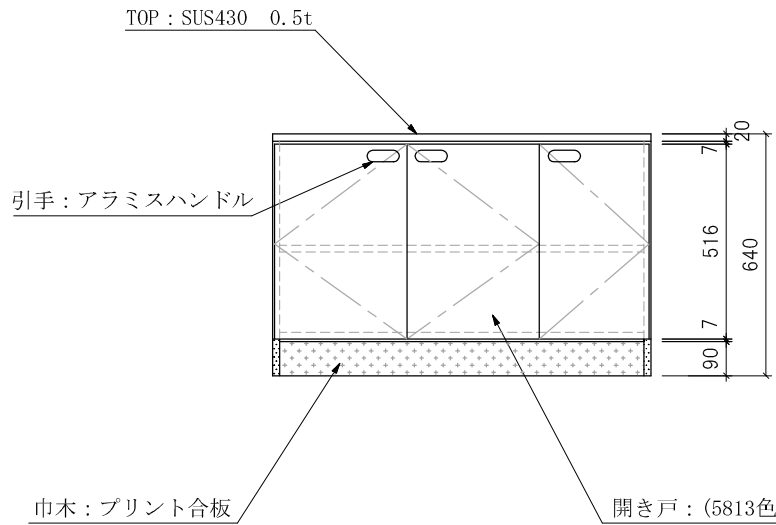

ガス台 SG-1000

仕様 (F☆☆☆☆)

| | |
|----------|-----------------------|
| TOP | : SUS430 ステンレス0.5t |
| 側面 | : カラー合板 片フラ |
| 棚板 | : ラワンベニア片フラ |
| 内部 | : ラワンベニア仕上げ |
| 開き戸 | : (5813色)ポリ合板フラッシュ仕上げ |
| 組立方法 | : ダボ組にて、プレスする |
| 引手 | : アラミスハンドル |
| ローラーキャッチ | : (中) SPG-RC324 |

| | | | | |
|---------------|-------------|----|-------------|------|
| 名称 | ガス台 SG-1000 | | 尺度 | 1/20 |
| | | | 平成20年 07月 日 | |
| 検印 | 設計 | 製図 | 図番 | |
| (有) アエル流し台製作所 | | | | |