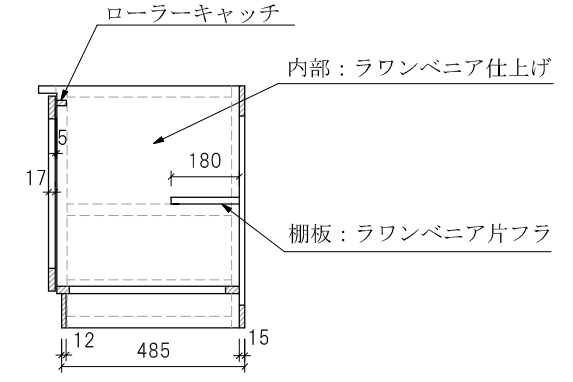

ガス台 SG-1000

仕様 (F☆☆☆☆)

| | |
|----------|-----------------------|
| TOP | : SUS430 ステンレス0.5t |
| 側面 | : カラー合板 片フラ |
| 棚板 | : ラワンベニア片フラ |
| 内部 | : ラワンベニア仕上げ |
| 開き戸 | : (5813色)ポリ合板フラッシュ仕上げ |
| 組立方法 | : ダボ組にて、プレスする |
| 引手 | : アラミスハンドル |
| ローラーキャッチ | : (中) SPG-RC324 |

| | | | | |
|---------------|-------------|----|-------------|------|
| 名称 | ガス台 SG-1000 | | 尺度 | 1/20 |
| | | | 平成20年 07月 日 | |
| 検印 | 設計 | 製図 | 図番 | |
| (有) アエル流し台製作所 | | | | |