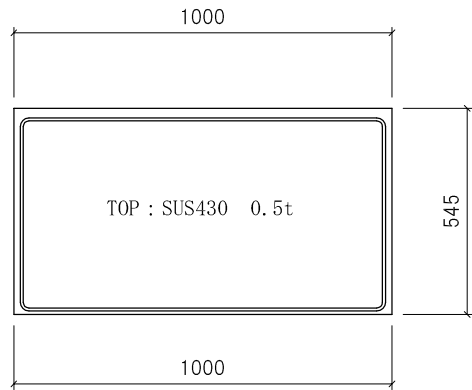

ガス台 SG-1000

仕様 (F☆☆☆☆)

| | |
|----------|-----------------------|
| TOP | : SUS430 ステンレス0.5t |
| 側面 | : カラー合板 片フラ |
| 棚板 | : ラワンベニア片フラ |
| 内部 | : ラワンベニア仕上げ |
| 開き戸 | : (5813色)ポリ合板フラッシュ仕上げ |
| 組立方法 | : ダボ組にて、プレスする |
| 引手 | : アラミスハンドル |
| ローラーキャッチ | : (中) SPG-RC324 |

| | | | | |
|---------------|-------------|----|-------------|------|
| 名称 | ガス台 SG-1000 | | 尺度 | 1/20 |
| | | | 平成20年 07月 日 | |
| 検印 | 設計 | 製図 | 図番 | |
| (有) アエル流し台製作所 | | | | |