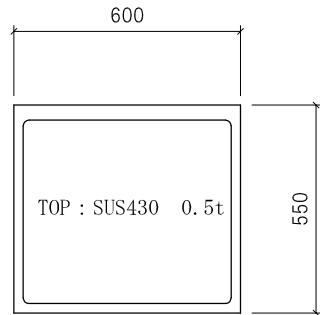

ガス台 SG-600:550

仕様	(F☆☆☆☆)
TOP	: SUS430 ステンレス0.5t
側面	: カラー合板 片フラ
棚板	: ラワンベニア片フラ
内部	: ラワンベニア仕上げ
開き戸	: (5813色)ポリ合板フラッシュ仕上げ
組立方法	: ダボ組にて、プレスする
引手	: アラミスハンドル
ローラーキャッチ	: (中) SPG-RC324

名称	ガス台 SG-600		尺度	1/20
			平成20年 07月 日	
検印	設計	製図	図番	
(有) アエル流し台製作所				