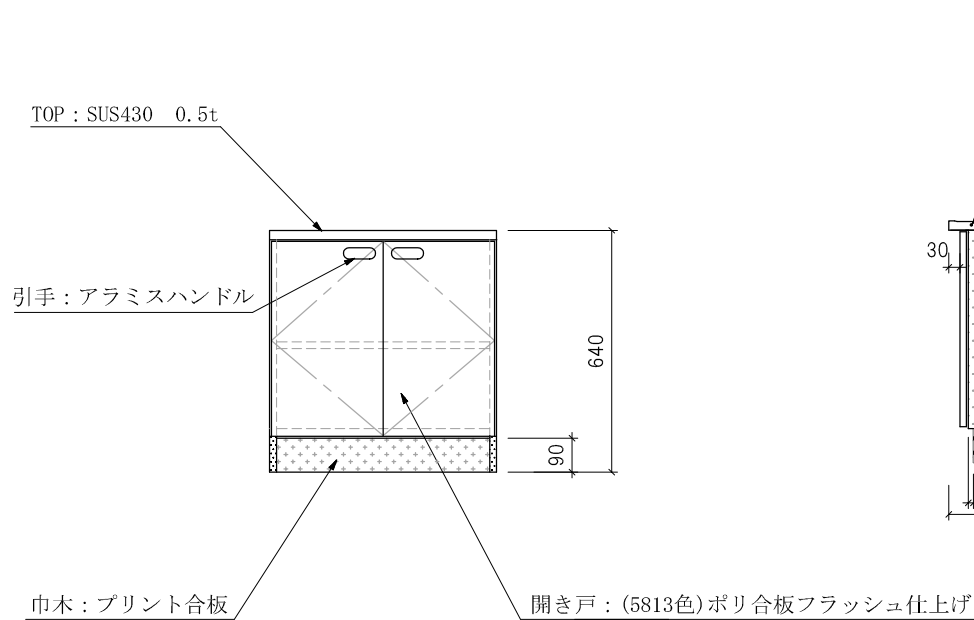

ガス台 SG-600:550

仕様	(F☆☆☆☆)
TOP	: SUS430 ステンレス0.5t
側面	: カラー合板 片フラ
棚板	: ラワンベニア片フラ
内部	: ラワンベニア仕上げ
開き戸	: (5813色)ポリ合板フラッシュ仕上げ
組立方法	: ダボ組にて、プレスする
引手	: アラミスハンドル
ローラーキャッチ	: (中) SPG-RC324

名称	ガス台 SG-600		尺度	1/20
			平成20年 07月 日	
検印	設計	製図	図番	
(有) アエル流し台製作所				