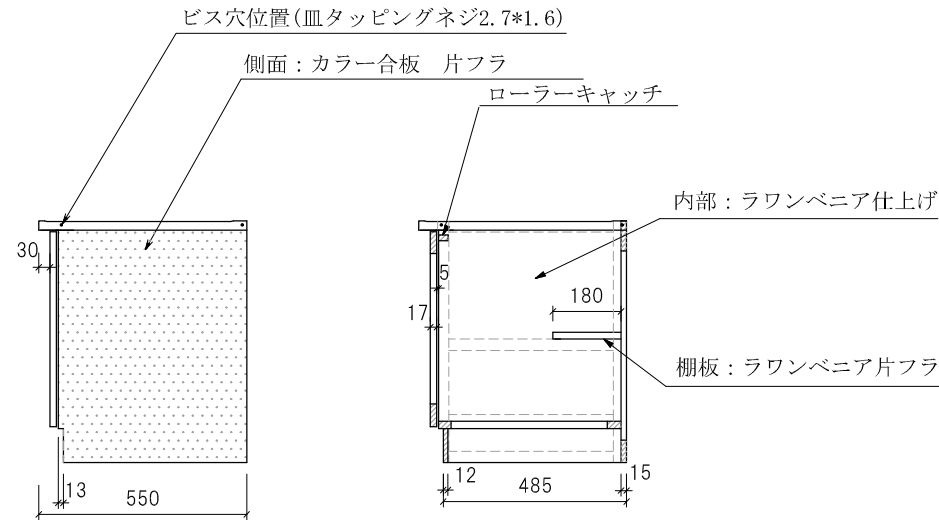

ガス台 SG-600:550

仕様	(F☆☆☆☆)
TOP	: SUS430 ステンレス0.5t
側面	: カラー合板 片フラ
棚板	: ラワンベニア片フラ
内部	: ラワンベニア仕上げ
開き戸	: (5813色)ポリ合板フラッシュ仕上げ
組立方法	: ダボ組にて、プレスする
引手	: アラミスハンドル
ローラーキャッチ	: (中) SPG-RC324

名称	ガス台 SG-600		尺度	1/20
			平成20年 07月 日	
検印	設計	製図	図番	
(有) アエル流し台製作所				