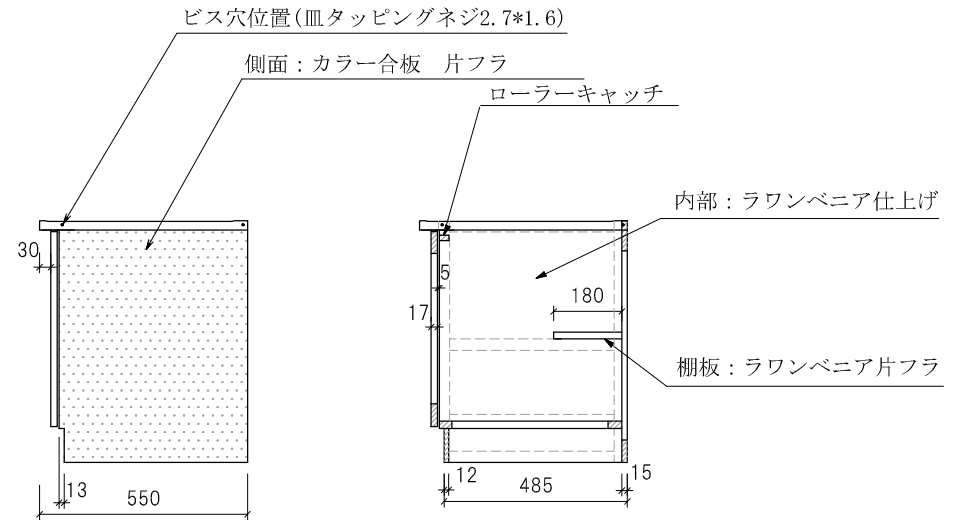

ガス台 SG-700

仕様	(F☆☆☆☆)
TOP	: SUS430 ステンレス0.5t
側面	: カラー合板 片フラ
棚板	: ラワンベニア片フラ
内部	: ラワンベニア仕上げ
開き戸	: (5813色)ポリ合板フラッシュ仕上げ
組立方法	: ダボ組にて、プレスする
引手	: アラミスハンドル
ローラーキャッチ	: (中) SPG-RC324

名称	ガス台 SG-700		尺度	1 / 20
			平成20年 07月 日	
検印	設計	製図	図番	
(有) アエル流し台製作所				