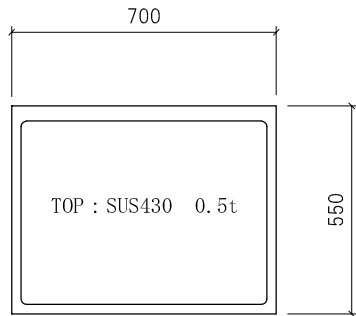

ガス台 SG-700

仕様	(F☆☆☆☆)
TOP	: SUS430 ステンレス0.5t
側面	: カラー合板 片フラ
棚板	: ラワンベニア片フラ
内部	: ラワンベニア仕上げ
開き戸	: (5813色)ポリ合板フラッシュ仕上げ
組立方法	: ダボ組にて、プレスする
引手	: アラミスハンドル
ローラーキャッチ	: (中) SPG-RC324

名称	ガス台 SG-700		尺度	1 / 20
			平成20年 07月 日	
検印	設計	製図	図番	
(有) アエル流し台製作所				