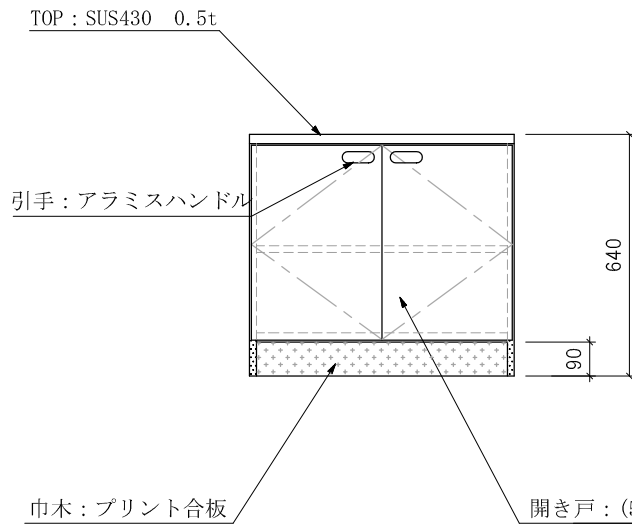

ガス台 SG-700

仕様	(F☆☆☆☆)
TOP	: SUS430 ステンレス0.5t
側面	: カラー合板 片フラ
棚板	: ラワンベニア片フラ
内部	: ラワンベニア仕上げ
開き戸	: (5813色)ポリ合板フラッシュ仕上げ
組立方法	: ダボ組にて、プレスする
引手	: アラミスハンドル
ローラーキャッチ	: (中) SPG-RC324

名称	ガス台 SG-700		尺度	1 / 20
			平成20年 07月 日	
検印	設計	製図	図番	
(有) アエル流し台製作所				