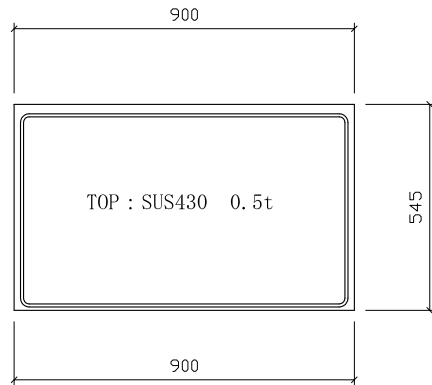

ガス台 SG-900

仕様 (F☆☆☆☆)

TOP	: SUS430 ステンレス0.5t
側面	: カラー合板 片フラ
棚板	: ラワンベニア片フラ
内部	: ラワンベニア仕上げ
開き戸	: (5813色)ポリ合板フラッシュ仕上げ
組立方法	: ダボ組にて、プレスする
引手	: アラミスハンドル
ローラーキャッチ	: (中) SPG-RC324

名称	ガス台 SG-900			尺度	1/20
				平成20年 07月 日	
検印	設計	製図	図番		
(有) アエル流し台製作所					