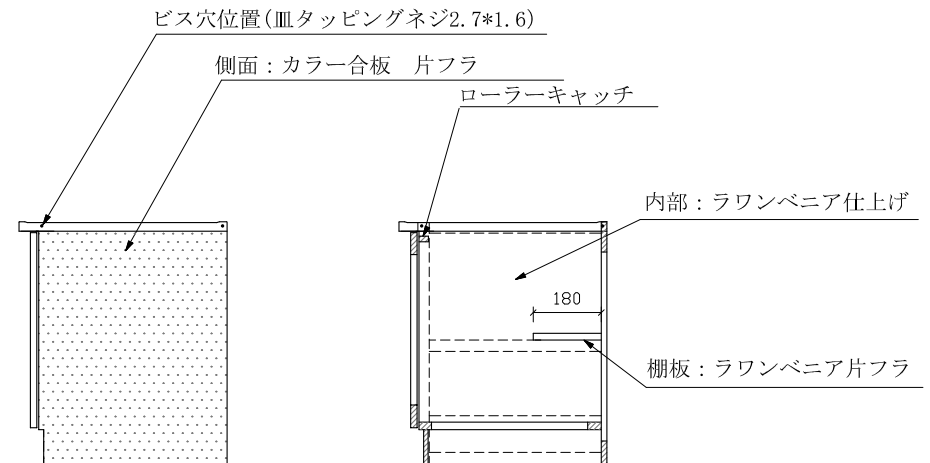

ガス台 SG-900

仕様 (F☆☆☆☆)

TOP	: SUS430 ステンレス0.5t
側面	: カラー合板 片フラ
棚板	: ラワンベニア片フラ
内部	: ラワンベニア仕上げ
開き戸	: (5813色)ポリ合板フラッシュ仕上げ
組立方法	: ダボ組にて、プレスする
引手	: アラミスハンドル
ローラーキャッチ	: (中) SPG-RC324

名称	ガス台 SG-900			尺度	1/20
				平成20年 07月 日	
検印	設計	製図	図番		
(有) アエル流し台製作所					