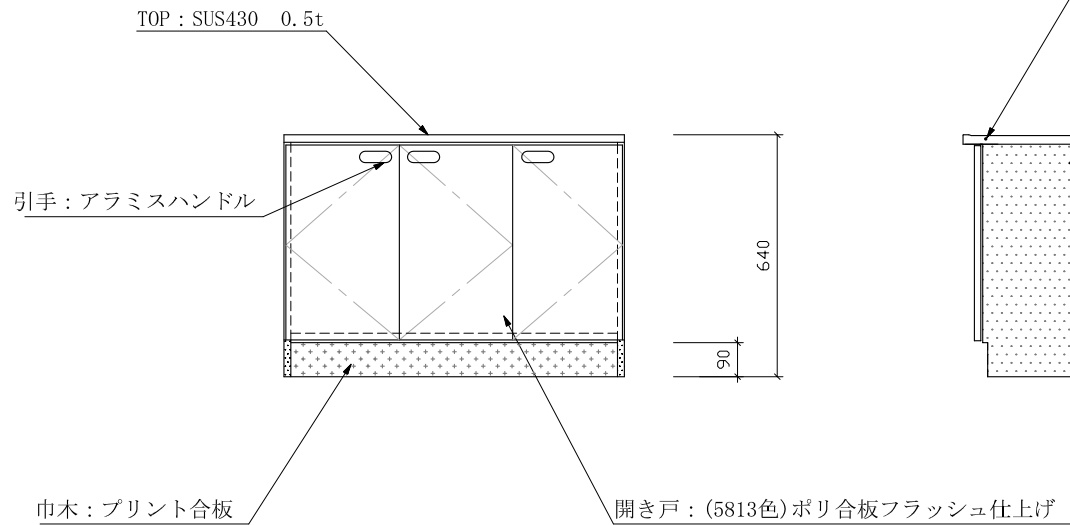

ガス台 SG-900

仕様 (F☆☆☆☆)

TOP	: SUS430 ステンレス0.5t
側面	: カラー合板 片フラ
棚板	: ラワンベニア片フラ
内部	: ラワンベニア仕上げ
開き戸	: (5813色)ポリ合板フラッシュ仕上げ
組立方法	: ダボ組にて、プレスする
引手	: アラミスハンドル
ローラーキャッチ	: (中) SPG-RC324

名称	ガス台 SG-900			尺度	1/20
				平成20年 07月 日	
検印	設計	製図	図番		
(有) アエル流し台製作所					