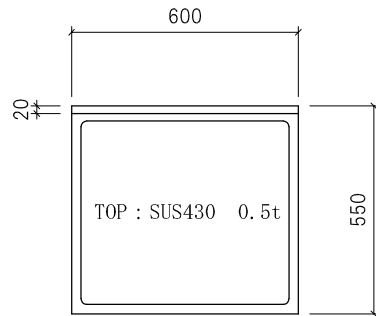

ガス台 SBG-600

仕様 (F☆☆☆☆)

TOP	: SUS430 ステンレス0.5t
側面	: カラー合板 片フラ
棚板	: ラワンベニア片フラ
内部	: ラワンベニア仕上げ
開き戸	: (5813色)ポリ合板フラッシュ仕上げ
組立方法	: ダボ組にて、プレスする
引手	: アラミスハンドル
ローラーキャッチ	: (中) SPG-RC324
バックガード	: SUS430 0.5t

名称	ガス台 SBG-600		尺度	1 / 20
			平成20年 07月 日	
検印	設計	製図	図番	
(有) アエル流し台製作所				