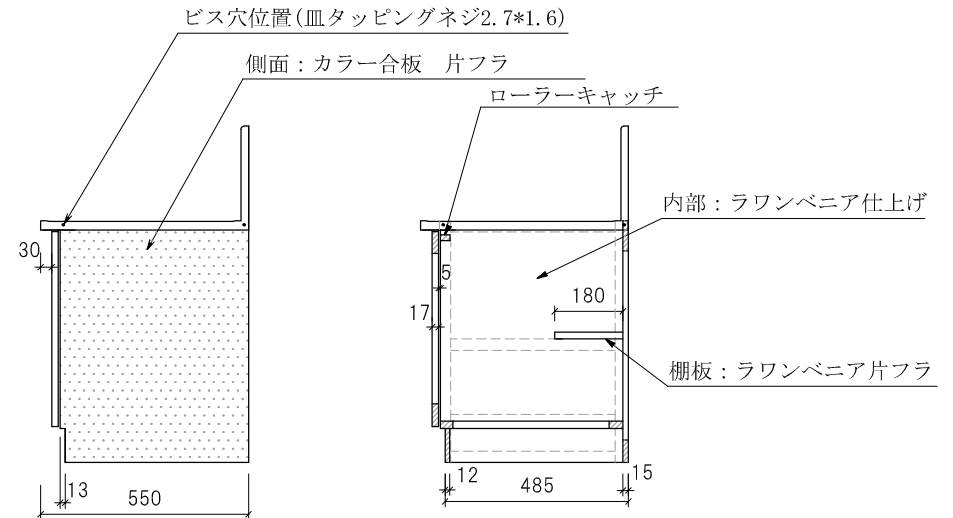

ガス台 SBG-600

仕様 (F☆☆☆☆)

TOP	: SUS430 ステンレス0.5t
側面	: カラー合板 片フラ
棚板	: ラワンベニア片フラ
内部	: ラワンベニア仕上げ
開き戸	: (5813色)ポリ合板フラッシュ仕上げ
組立方法	: ダボ組にて、プレスする
引手	: アラミスハンドル
ローラーキャッチ	: (中) SPG-RC324
バックガード	: SUS430 0.5t

名称	ガス台 SBG-600		尺度	1 / 20
			平成20年 07月 日	
検印	設計	製図	図番	
(有) アエル流し台製作所				