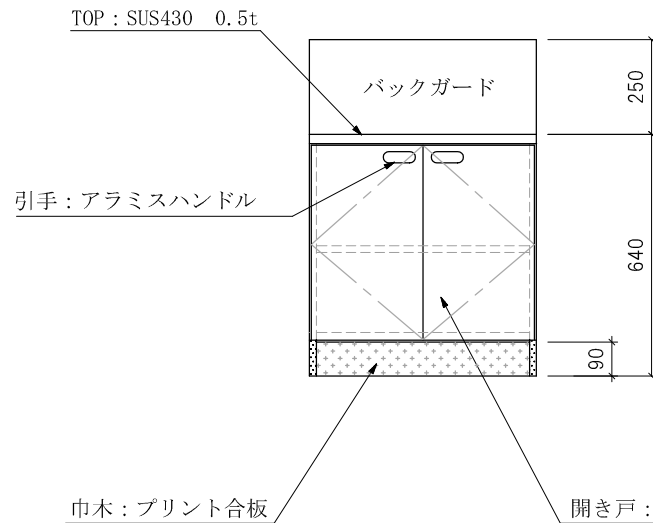

ガス台 SBG-600

仕様 (F☆☆☆☆)

TOP	: SUS430 ステンレス0.5t
側面	: カラー合板 片フラ
棚板	: ラワンベニア片フラ
内部	: ラワンベニア仕上げ
開き戸	: (5813色)ポリ合板フラッシュ仕上げ
組立方法	: ダボ組にて、プレスする
引手	: アラミスハンドル
ローラーキャッチ	: (中) SPG-RC324
バックガード	: SUS430 0.5t

名称	ガス台 SBG-600		尺度	1 / 20
			平成20年 07月 日	
検印	設計	製図	図番	
(有) アエル流し台製作所				