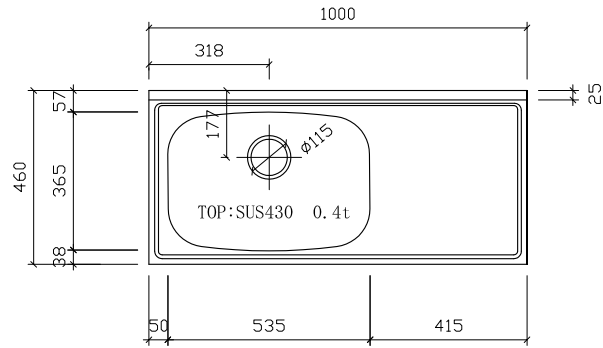

SK-1000 左 :D460

仕様 (F ☆☆☆☆)

TOP	: SUS430 ステンレス0.4t
側面	: カラー合板 片フラ
棚板	: ラワンベニア片フラ
内部	: ラワンベニア仕上げ
開き戸	: (5813色) ポリ合板フラッシュ仕上げ
組立方法	: ダボ組にて、プレスする
排水金具	: 小型ゴミ収納器・ホース付
引手	: アラミスハンドル

上面

前面

側面

包丁差し
巾木: プリント合板

名	流し台			尺度	1/20
称	SK-1000 左 D:460			平成20年	7月 日
検印	設計	製図	図番		
(有) アエル流し台製作所					