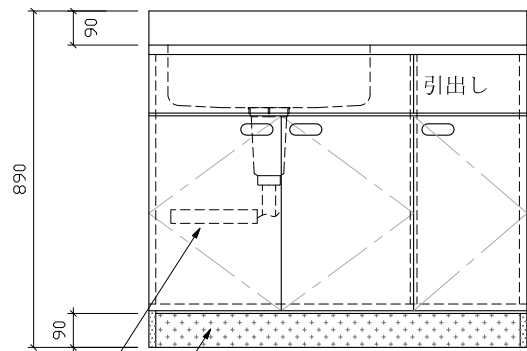

SK-1000 左 :D460

仕様 (F ☆☆☆☆)

TOP	: SUS430 ステンレス0.4t
側面	: カラー合板 片フラ
棚板	: ラワンベニア片フラ
内部	: ラワンベニア仕上げ
開き戸	: (5813色) ポリ合板フラッシュ仕上げ
組立方法	: ダボ組にて、プレスする
排水金具	: 小型ゴミ収納器・ホース付
引手	: アラミスハンドル

上面

前面

側面

包丁差し
巾木: プリント合板

名	流し台			尺度	1/20
称	SK-1000 左 D:460			平成20年	7月 日
検印	設計	製図	図番		
(有) アエル流し台製作所					