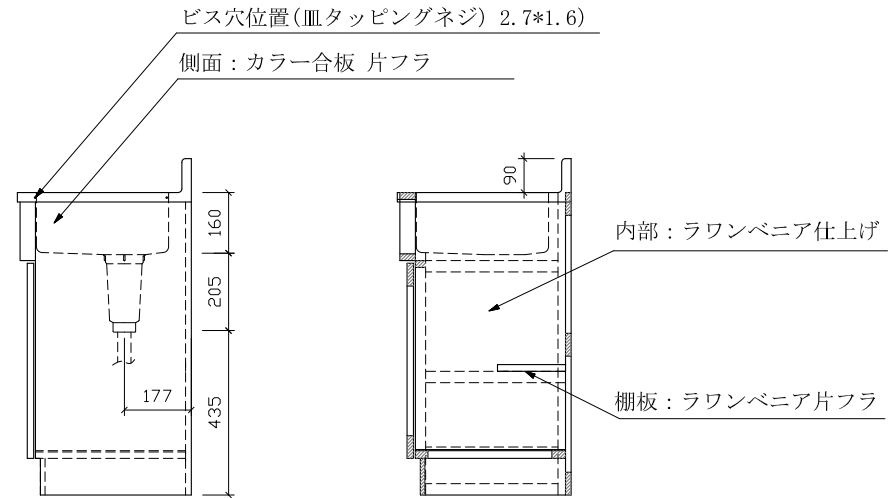

SK-1000 左 :D460

仕様 (F ☆☆☆☆)

TOP	: SUS430 ステンレス0.4t
側面	: カラー合板 片フラ
棚板	: ラワンベニア片フラ
内部	: ラワンベニア仕上げ
開き戸	: (5813色) ポリ合板フラッシュ仕上げ
組立方法	: ダボ組にて、プレスする
排水金具	: 小型ゴミ収納器・ホース付
引手	: アラミスハンドル

上面

前面

側面

包丁差し
巾木: プリント合板

名	流し台			尺度	1/20
称	SK-1000 左 D:460			平成20年	7月 日
検印	設計	製図	図番		
(有) アエル流し台製作所					