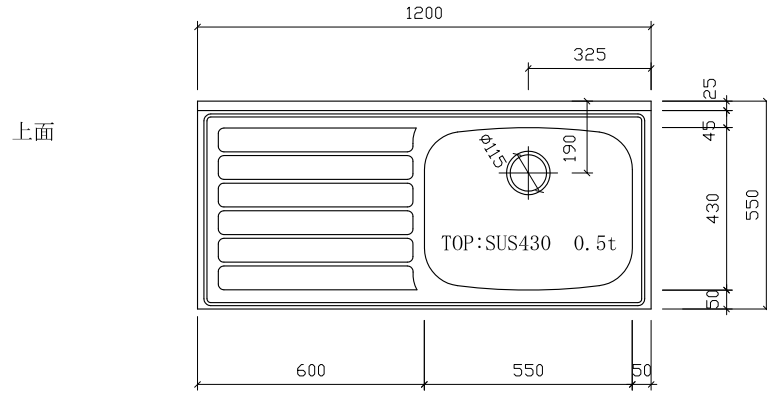

SK-1200F BRC フラット右 : 550

仕様 (F☆☆☆☆)

TOP : SUS430 ステンレス0.5t

側面 : カラー合板 片フラ

棚板 : ラワンベニア片フラ

内部 : ラワンベニア仕上げ

開き戸 : ポリ合板フラッシュ仕上げ

組立方法 : ダボ組にて、プレスする

排水金具 : 小型ゴミ収納器・ホース付

名	流し台		尺度	1/20
称	SK-1200F BRC 右		平成20年 7月 日	
検印	設計	製図	図番	
(有) アエル流し台製作所				