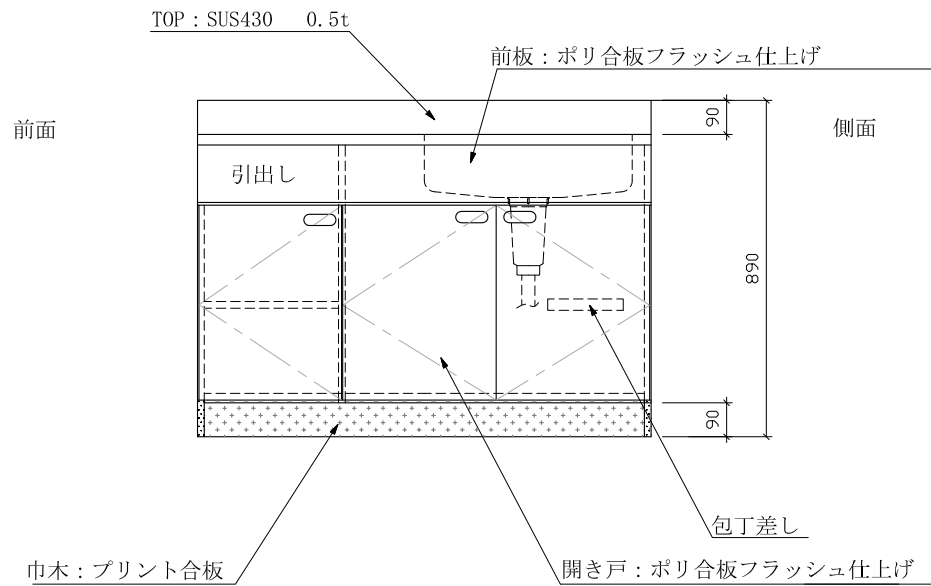

SK-1200F BRC フラット右 : 550

仕様 (F☆☆☆☆)

TOP : SUS430 ステンレス0.5t

側面 : カラー合板 片フラ

棚板 : ラワンベニア片フラ

内部 : ラワンベニア仕上げ

開き戸 : ポリ合板フラッシュ仕上げ

組立方法 : ダボ組にて、プレスする

排水金具 : 小型ゴミ収納器・ホース付

名	流し台		尺度	1/20
称	SK-1200F BRC 右		平成20年 7月 日	
検印	設計	製図	図番	
(有) アエル流し台製作所				