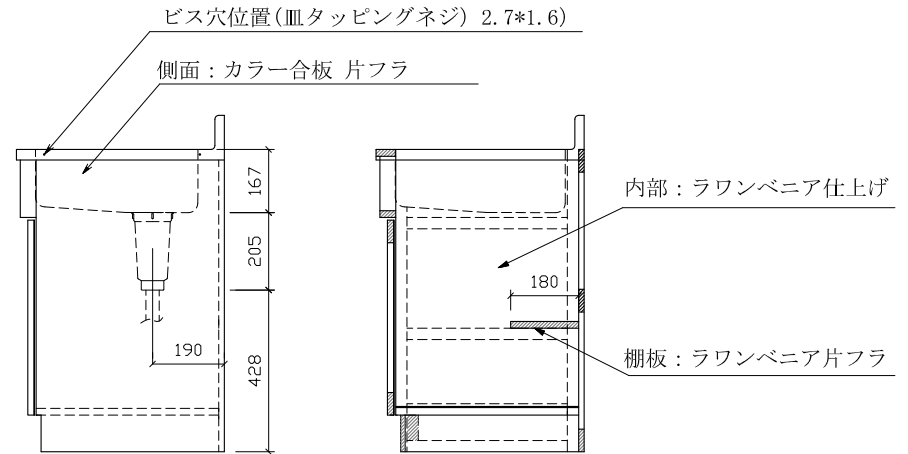

SK-1200F BRC フラット右 : 550

仕様 (F☆☆☆☆)

TOP : SUS430 ステンレス0.5t

側面 : カラー合板 片フラ

棚板 : ラワンベニア片フラ

内部 : ラワンベニア仕上げ

開き戸 : ポリ合板フラッシュ仕上げ

組立方法 : ダボ組にて、プレスする

排水金具 : 小型ゴミ収納器・ホース付

名	流し台		尺度	1/20
称	SK-1200F BRC 右		平成20年 7月 日	
検印	設計	製図	図番	
(有) アエル流し台製作所				